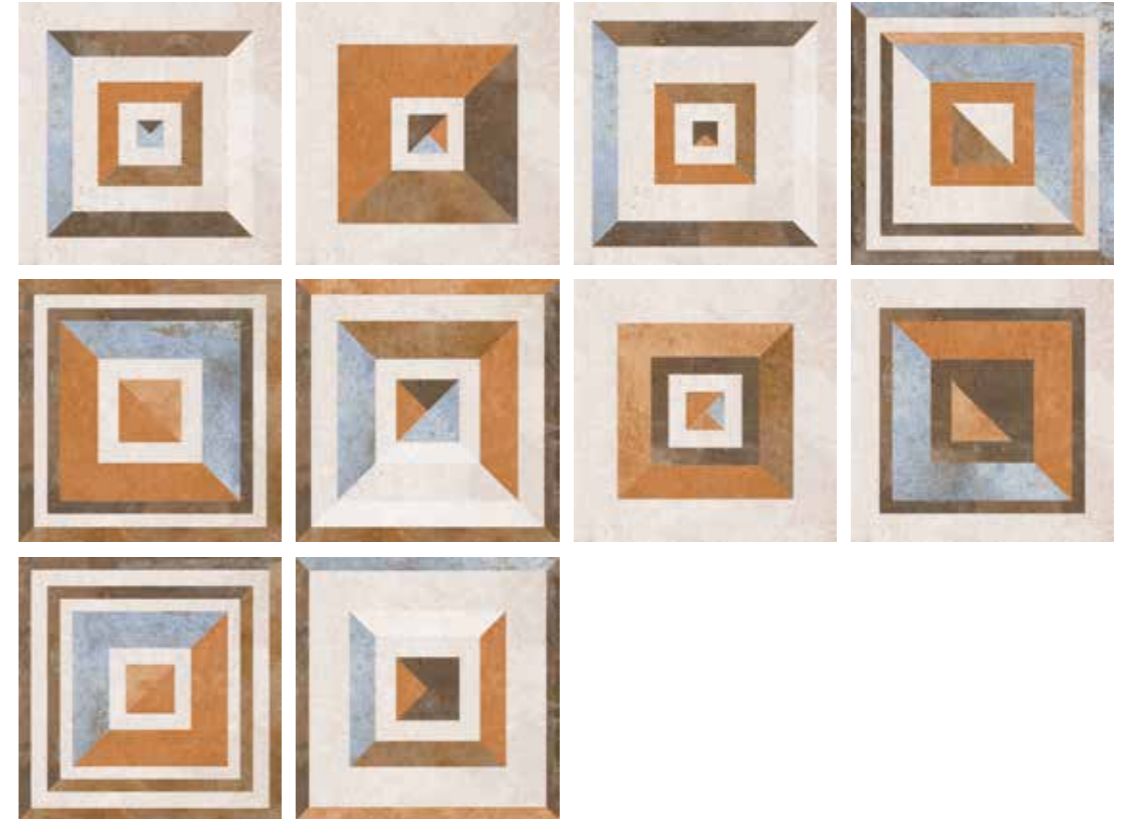

Pavimento coordinado GRES | 20x20 / 8"x8"