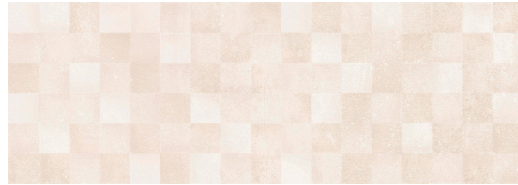

MIKADO

24.2x68.5 cm. REVESTIMIENTO PASTA ROJA · RED BODY WALL TILES

MIKADO Gris B65
24.2x68.5 cm.

MIKADO Perla B65
24.2x68.5 cm.

MIKADO Marrón B65
24.2x68.5 cm.

MIKADO KUBIC Gris B75
24.2x68.5 cm.

MIKADO KUBIC Perla B75
24.2x68.5 cm.

MIKADO KUBIC Marrón B75
24.2x68.5 cm.

D.MIKADO 3 Gris P91
24.2x68.5 cm.

D.MIKADO 1 Perla P105
24.2x68.5 cm.

D.MIKADO 1 Marrón P105
24.2x68.5 cm.

D.MIKADO 3 Marrón P91
24.2x68.5 cm.

D.LAZOS Gris P70
15x30 cm.

LATERAL LAZOS
Gris P76
15x15 cm.

CIERRE LAZOS
Gris P76
7.5x30 cm.

L.MIKADO 1 Perla P59
6x68.5 cm.

L.MIKADO 1 Marrón P59
6x68.5 cm.

D.MIKADO 2 Mix P105
24.2x68.5 cm.

D.LAZOS Marrón P70
15x30 cm.

LATERAL LAZOS
Marrón P76
15x15 cm.