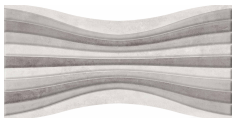

MIKADO

24.2x68.5 cm. REVESTIMIENTO PASTA ROJA · RED BODY WALL TILES

MIKADO Gris B65
24.2x68.5 cm.

MIKADO Perla B65
24.2x68.5 cm.

MIKADO Marrón B65
24.2x68.5 cm.

MIKADO KUBIC Gris B75
24.2x68.5 cm.

MIKADO KUBIC Perla B75
24.2x68.5 cm.

MIKADO KUBIC Marrón B75
24.2x68.5 cm.

D.MIKADO 3 Gris P91
24.2x68.5 cm.

D.MIKADO 1 Perla P105
24.2x68.5 cm.

D.MIKADO 1 Marrón P105
24.2x68.5 cm.

D.MIKADO 3 Marrón P91
24.2x68.5 cm.

D.LAZOS Gris P70
15x30 cm.

LATERAL LAZOS
Gris P76
15x15 cm.

CIERRE LAZOS
Gris P76
7.5x30 cm.

L.MIKADO 1 Perla P59
6x68.5 cm.

L.MIKADO 1 Marrón P59
6x68.5 cm.

D.MIKADO 2 Mix P105
24.2x68.5 cm.

D.LAZOS Marrón P70
15x30 cm.

LATERAL LAZOS
Marrón P76
15x15 cm.