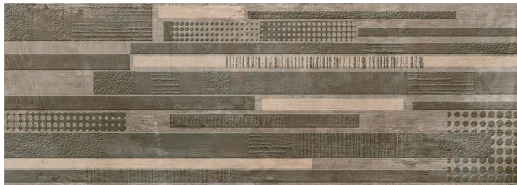

MIKADO

24.2x68.5 cm. REVESTIMIENTO PASTA ROJA · RED BODY WALL TILES

MIKADO Gris B65
24.2x68.5 cm.

MIKADO Perla B65
24.2x68.5 cm.

MIKADO Marrón B65
24.2x68.5 cm.

MIKADO KUBIC Gris B75
24.2x68.5 cm.

MIKADO KUBIC Perla B75
24.2x68.5 cm.

MIKADO KUBIC Marrón B75
24.2x68.5 cm.

D.MIKADO 3 Gris P91
24.2x68.5 cm.

D.MIKADO 1 Perla P105
24.2x68.5 cm.

D.MIKADO 1 Marrón P105
24.2x68.5 cm.

D.MIKADO 3 Marrón P91
24.2x68.5 cm.

D.LAZOS Gris P70
15x30 cm.