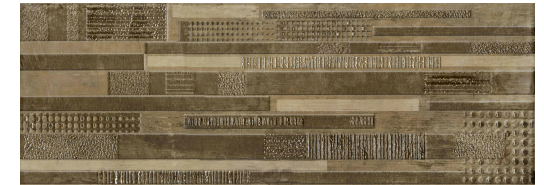

MIKADO

24.2x68.5 cm. REVESTIMIENTO PASTA ROJA · RED BODY WALL TILES

MIKADO Gris B65
24.2x68.5 cm.

MIKADO Perla B65
24.2x68.5 cm.

MIKADO Marrón B65
24.2x68.5 cm.

MIKADO KUBIC Gris B75
24.2x68.5 cm.

MIKADO KUBIC Perla B75
24.2x68.5 cm.

MIKADO KUBIC Marrón B75
24.2x68.5 cm.

D.MIKADO 3 Gris P91
24.2x68.5 cm.

D.MIKADO 1 Perla P105
24.2x68.5 cm.

D.MIKADO 1 Marrón P105
24.2x68.5 cm.

D.MIKADO 3 Marrón P91
24.2x68.5 cm.

D.LAZOS Gris P70
15x30 cm.

LATERAL LAZOS
Gris P76
15x15 cm.

CIERRE LAZOS
Gris P76
7.5x30 cm.

L.MIKADO 1 Perla P59
6x68.5 cm.

L.MIKADO 1 Marrón P59
6x68.5 cm.

D.MIKADO 2 Mix P105
24.2x68.5 cm.

D.LAZOS Marrón P70
15x30 cm.

LATERAL LAZOS
Marrón P76
15x15 cm.