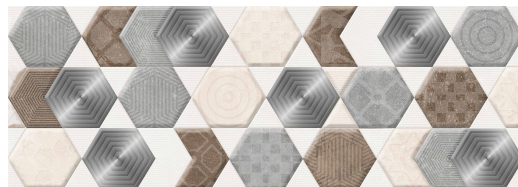

MIKADO

24.2x68.5 cm. REVESTIMIENTO PASTA ROJA · RED BODY WALL TILES

MIKADO Gris B65
24.2x68.5 cm.

MIKADO Perla B65
24.2x68.5 cm.

MIKADO Marrón B65
24.2x68.5 cm.

MIKADO KUBIC Gris B75
24.2x68.5 cm.

MIKADO KUBIC Perla B75
24.2x68.5 cm.

MIKADO KUBIC Marrón B75
24.2x68.5 cm.

D.MIKADO 3 Gris P91
24.2x68.5 cm.

D.MIKADO 1 Perla P105
24.2x68.5 cm.

D.MIKADO 1 Marrón P105
24.2x68.5 cm.

D.MIKADO 3 Marrón P91
24.2x68.5 cm.

D.LAZOS Gris P70
15x30 cm.

LATERAL LAZOS
Gris P76
15x15 cm.

CIERRE LAZOS
Gris P76
7.5x30 cm.

L.MIKADO 1 Perla P59
6x68.5 cm.

L.MIKADO 1 Marrón P59
6x68.5 cm.

D.MIKADO 2 Mix P105
24.2x68.5 cm.

D.LAZOS Marrón P70
15x30 cm.

LATERAL LAZOS
Marrón P76
15x15 cm.