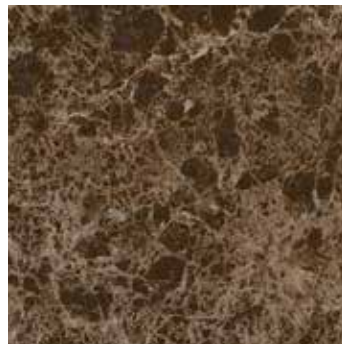

EMPERADOR

PAVIMENTO GRES / GRES FLOOR TILE

Pavimento
Floor Tiles

Brillo
Glossy

V3 Moderate
Variation

PAL
Pallet

PAVIMENTOS / FLOOR TILES

PAVIMENTO: EMPERADOR MARRÓN 45x45 cm.

EMPERADOR MARRÓN HAF25 IV
45x45 cm