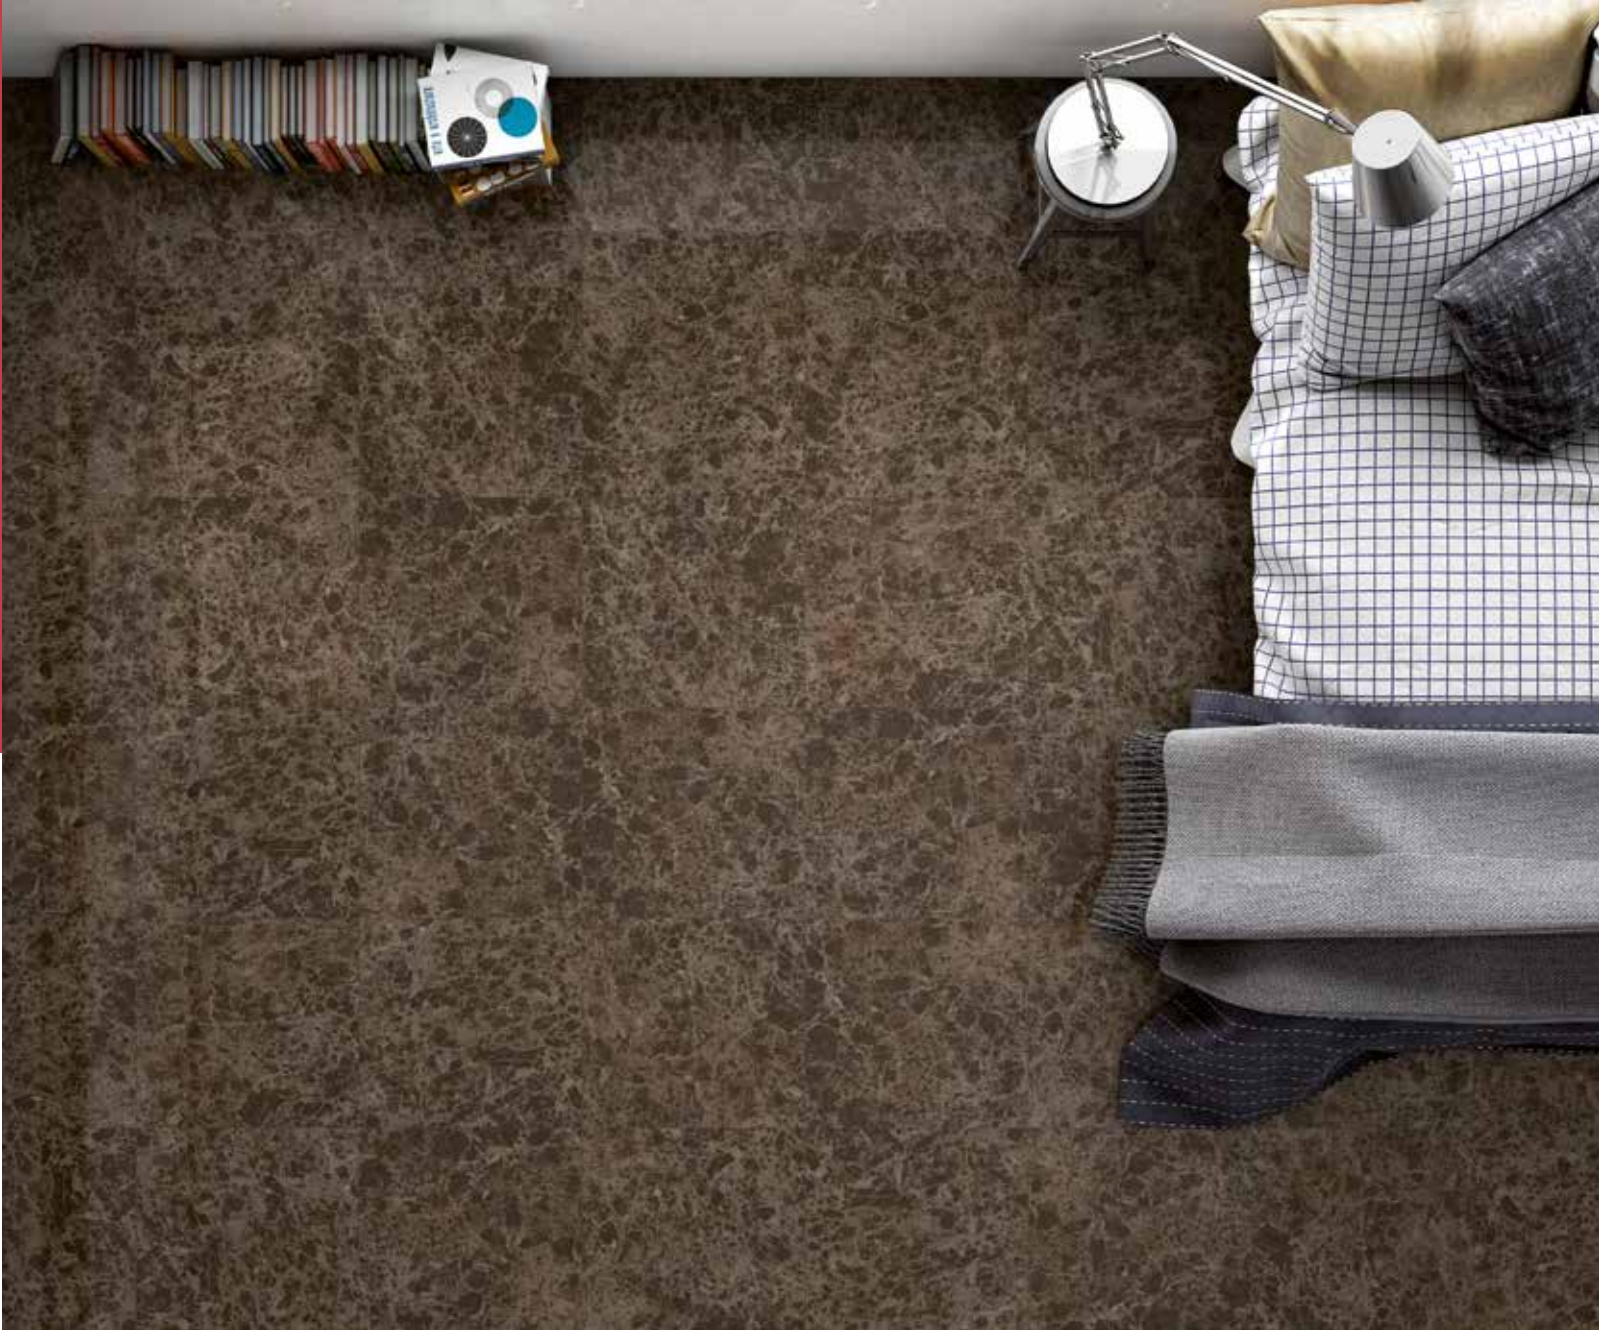

EMPERADOR

PAVIMENTO GRES / GRES FLOOR TILE

Pavimento
Floor Tiles

Brillo
Glossy

V3 Moderate
Variation

PAL
Pallet

PAVIMENTOS / FLOOR TILES

PAVIMENTO: EMPERADOR MARRÓN 45x45 cm.

EMPERADOR MARRÓN HAF25 IV
45x45 cm