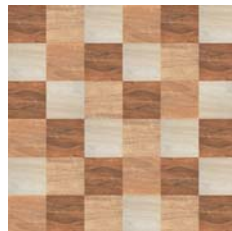

pavimento gres
gres floor tiles

mate
matt

impresión digital
digital printing

picking

Laponia

24x95 / 9.4"x37.4" | PAVIMENTOS | FLOOR TILES

IV

LAPONIA Caoba
[B77] 24X95 cm

IV

LAPONIA Natural
[B77] 24X95 cm

IV

LAPONIA Taupe
[B77] 24X95 cm

11

T-043 AMAZONAS Mix 2.6x10
[P77] 30X30 cm

11

T-054 AMAZONAS Mix 5X5
[P69] 30X30 cm