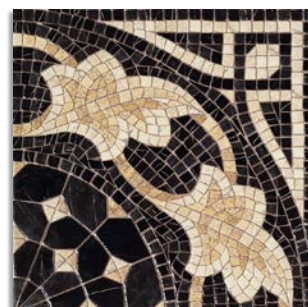

Cenefa Afrodita Tabaco 21,7x43,5 aprox.
G.75

Cantonera
Afrodita Tabaco
21,7x21,7 aprox.
G.74

Ilíada-PR Azul
G.167

Tira Ilíada-PR Azul 10,8x43,5 aprox.
G.54

Cenefa Midas Azul
G.76

Taco Ilíada-PR Azul
10,8x10,8 aprox.
G.31

Cantonera Laertes Azul
G.76

Cenefa Afrodita Azul 21,7x43,5 aprox.
G.75

Cantonera
Afrodita Azul
21,7x21,7 aprox.
G.74

Ilíada-PR Negro
G.167

Tira Ilíada-PR Negro 10,8x43,5 aprox.
G.54

Cenefa Midas Negro
G.76

Taco Ilíada-PR Negro
10,8x10,8 aprox.
G.31

Cantonera Laertes Negro
G.76

Cenefa Afrodita Negro 21,7x43,5 aprox.
G.75

Cantonera
Afrodita Negro
21,7x21,7 aprox.
G.74

Iliada-PR Blanco
G.167

Tira Iliada-PR Blanco 10,8x43,5 aprox.
G.54