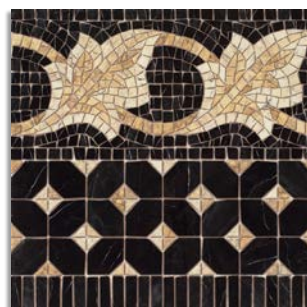

45x45 cm. (43,5x43,5 cm.) 17.7x17.7 inches (17.1x17.1 inches)

Ilíada-PR Ocre
G.167

Tira Ilíada-PR Ocre 10,8x43,5 aprox.
G.54

Cenefa Midas Tabaco
G.76

Taco Ilíada-PR Ocre
10,8x10,8 aprox.
G.31

Cantonera Laertes Tabaco
G.76

Cenefa Afrodita Tabaco 21,7x43,5 aprox.
G.75

Cantonera
Afrodita Tabaco
21,7x21,7 aprox.
G.74

Ilíada-PR Azul
G.167

Tira Ilíada-PR Azul 10,8x43,5 aprox.
G.54

Cenefa Midas Azul
G.76

Taco Ilíada-PR Azul
10,8x10,8 aprox.
G.31

Cantonera Laertes Azul
G.76

Cenefa Afrodita Azul 21,7x43,5 aprox.
G.75

Cantonera
Afrodita Azul
21,7x21,7 aprox.
G.74

Ilíada-PR Negro
G.167

Tira Ilíada-PR Negro 10,8x43,5 aprox.
G.54

Cenefa Midas Negro
G.76

Taco Ilíada-PR Negro
10,8x10,8 aprox.
G.31

Cantonera Laertes Negro
G.76

Cenefa Afrodita Negro 21,7x43,5 aprox.
G.75

Cantonera
Afrodita Negro
21,7x21,7 aprox.
G.74

Iliada-PR Blanco
G.167

Tira Iliada-PR Blanco 10,8x43,5 aprox.
G.54