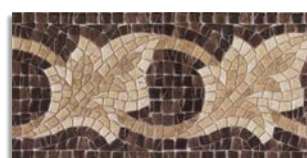

Tira Iliada-PR Marrón 10,8x43,5 aprox.
G.54

Cenefa Midas Marrón
G.76

Taco Iliada-PR Marrón 10,8x10,8 aprox.
G.31

Cantonera Laertes Marrón
G.76

Cenefa Afrodita Marrón 21,7x43,5 aprox.
G.75

Cantonera Afrodita Marrón 21,7x21,7 aprox.
G.74