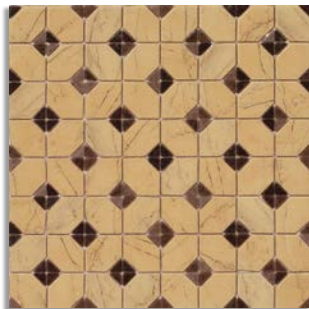

45x45 cm. (43,5x43,5 cm.) 17.7x17.7 inches (17.1x17.1 inches)

Ilíada-PR Ocre
G.167

Tira Ilíada-PR Ocre 10,8x43,5 aprox.
G.54

Cenefa Midas Tabaco
G.76

Taco Ilíada-PR Ocre
10,8x10,8 aprox.
G.31

Cantonera Laertes Tabaco
G.76

Cenefa Afrodita Tabaco 21,7x43,5 aprox.
G.75

Cantonera
Afrodita Tabaco
21,7x21,7 aprox.
G.74

Ilíada-PR Azul
G.167

Tira Ilíada-PR Azul 10,8x43,5 aprox.
G.54

Cenefa Midas Azul
G.76

Taco Ilíada-PR Azul
10,8x10,8 aprox.
G.31

Cantonera Laertes Azul
G.76

Cenefa Afrodita Azul 21,7x43,5 aprox.
G.75

Cantonera
Afrodita Azul
21,7x21,7 aprox.
G.74

Ilíada-PR Negro
G.167

Tira Ilíada-PR Negro 10,8x43,5 aprox.
G.54

Cenefa Midas Negro
G.76

Taco Ilíada-PR Negro
10,8x10,8 aprox.
G.31

Cantonera Laertes Negro
G.76

Cenefa Afrodita Negro 21,7x43,5 aprox.
G.75

Cantonera
Afrodita Negro
21,7x21,7 aprox.
G.74

Iliada-PR Blanco
G.167

Tira Iliada-PR Blanco 10,8x43,5 aprox.
G.54