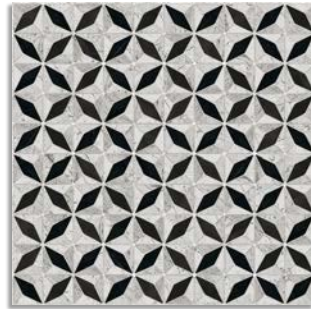

45x45 cm. (43,5x43,5 cm.) 17.7x17.7 inches (17.1x17.1 inches)

Cilena-PR Negro  
G.167

Medix-PR Negro  
G.167

Cenefa Nola Negro  
G.76

Cantonera Paxos Negro  
G.76

Cenefa Samos Negro 21,7x43,5 aprox.  
G.75

Cantonera Corfú Negro  
21,7x21,7 aprox.  
G.74

Medix-PR Blanco  
G.167

Medix-PR Marrón  
G.167

Cenefa Nola Marrón  
G.76

Cantonera Paxos Marrón  
G.76

Formato / Size	X Caja / Box			X Palet / Pallet		
	Pz / Pc	M2 / sqm	Kg	Cj / Box	M2 / sqm	Kg
43,5x43,5 cm.	5	0,95	20,40	68	64,32	1387,20
43,5x43,5 cm. cantonera	4	0,76	16,40	-	-	-
21,7x21,7 cm. cantonera	4	0,19	4,47	-	-	-