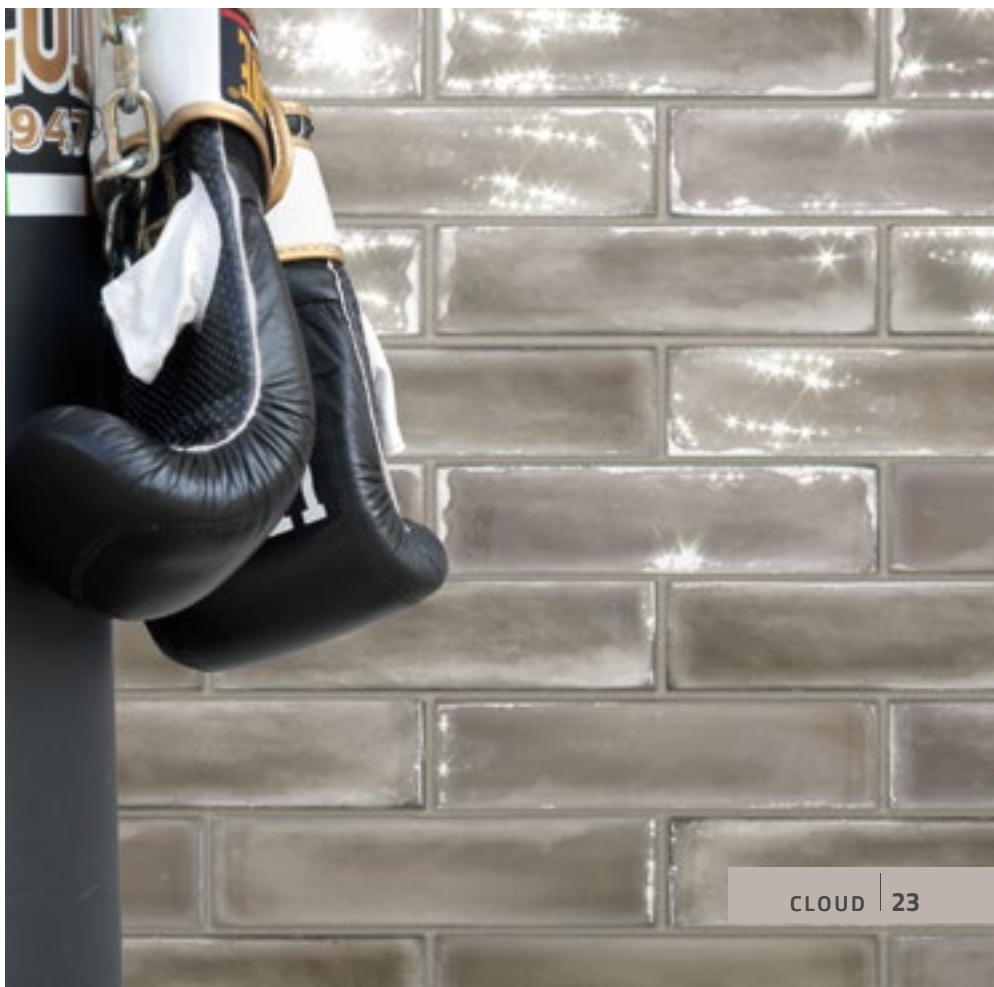

CLOUD

DETTAGLI CHE FANNO LA DIFFERENZA

Contemporaneo -
Misura 7,5x30

Consistente -
Spessore 10 mm bicottura
pasta bianca.

Esclusivo -
Molteplici stonalizzazioni
cromatiche.

Prezioso -
Applicazione di graniglie
luminose.

INTERPRETAZIONE DI
ELEGANZA E DESIGN.

THE DIFFERENCE IS IN THE DETAILS

Contemporary -
7,5x30 cm size

Significant -
double-fired white body tile
in 10 mm thickness.

Exclusive -
several chromatic shadings.

Precious -
through the application of
glossy glazes.

THE TRUE INTERPRETATION
OF DESIGN AND ELEGANCE.

*Self
Style*

YOUR STYLE,
SELF MADE

COSMOPOLITAN

CLOUD

7,5x30
3"x11^{3/4}"

INTENSO SPLENDORE

Esaltando i riflessi e contrasti cromatici, Cloud regala ai colori densità e brillantezza. Proposto in 6 toni caldi, contemporanei, la materia esalta la vera anima del prodotto.