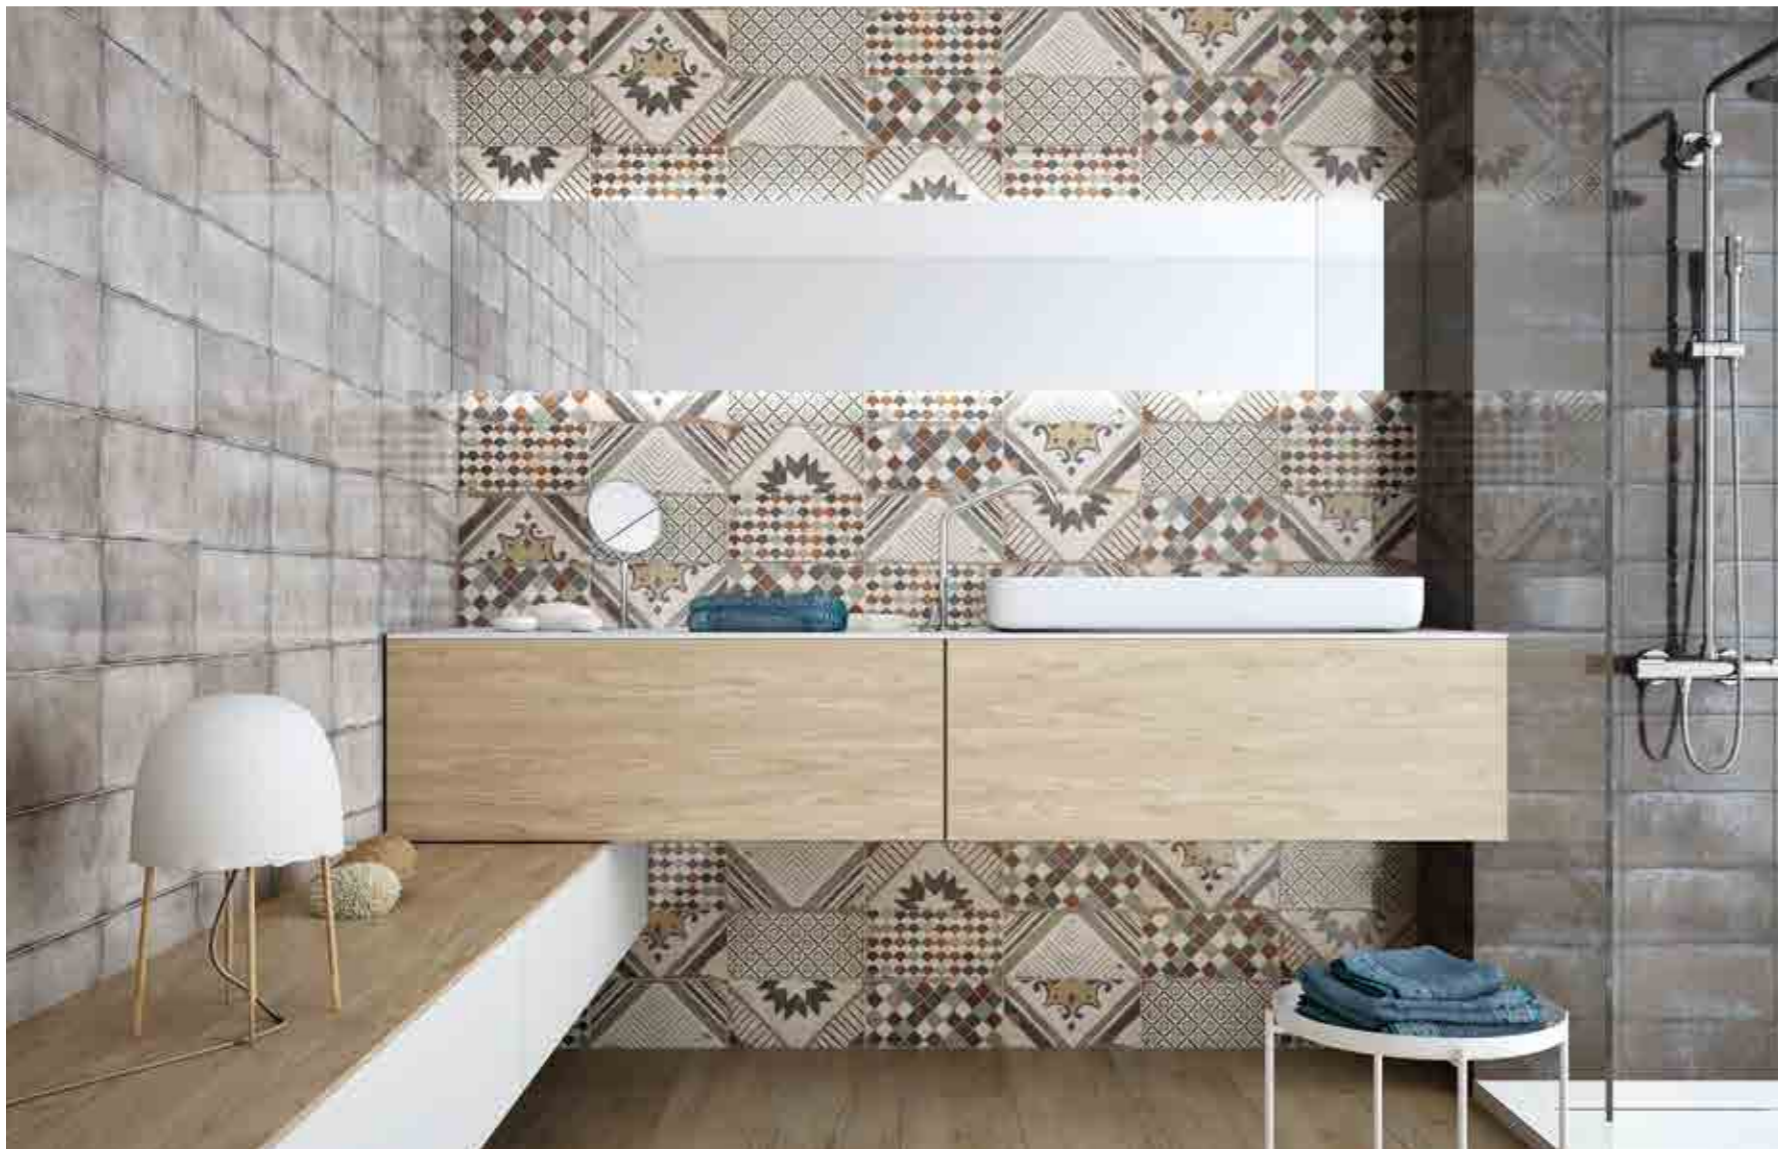

IRIS

15x31,6 cm. / 5,9"x12,3"

Porcelánico / Porcelain Tiles
 Revestimiento / Wall Tiles
 Brillo / Shine

Mix Iris DEC/ Iris Gris / Iris Azul 15x31,6 cm. / 5,9"x12,3" ▲

Iris DEC 08 15x31,6

Iris DEC 04 15x31,6