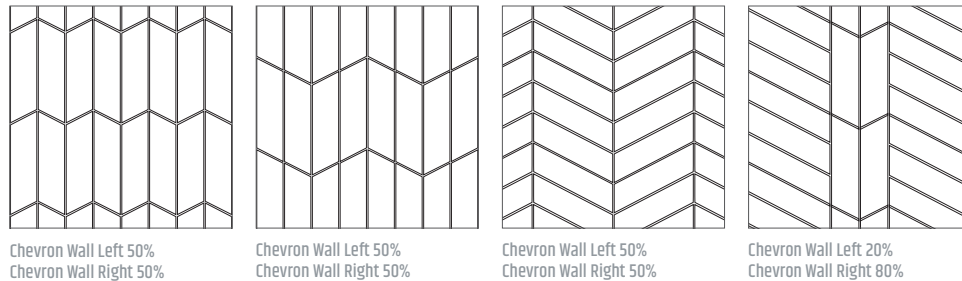

chevron wall

Interiores / Indoor

Pasta Blanca / White Body
Brillo - Mate / Gloss - Matt

Formatos / Formats

WHITE MATT	LEFT 23351 EQ-3	RIGHT 23361 EQ-3	<input type="checkbox"/>
WHITE	LEFT 23344 EQ-3	RIGHT 23358 EQ-3	
CREAM	LEFT 23352 EQ-3	RIGHT 23362 EQ-3	
GREIGE	LEFT 23355 EQ-3	RIGHT 23365 EQ-3	
MINT	LEFT 23354 EQ-3	RIGHT 23364 EQ-3	
SKY BLUE	LEFT 23353 EQ-3	RIGHT 23363 EQ-3	
LIGHT GREY	LEFT 23350 EQ-3	RIGHT 23360 EQ-3	
DARK GREY	LEFT 23349 EQ-3	RIGHT 23359 EQ-3	
BLACK MATT	LEFT 23357 EQ-4	RIGHT 23367 EQ-4	<input type="checkbox"/>
BLACK	LEFT 23356 EQ-4	RIGHT 23366 EQ-4	

Colores / Colours

Propuestas de colocación / Laying proposals

Chevron Wall Left 50%
Chevron Wall Right 50%
Chevron Wall Left 50%
Chevron Wall Right 50%
Chevron Wall Left 50%
Chevron Wall Right 50%
Chevron Wall Left 20%
Chevron Wall Right 80%