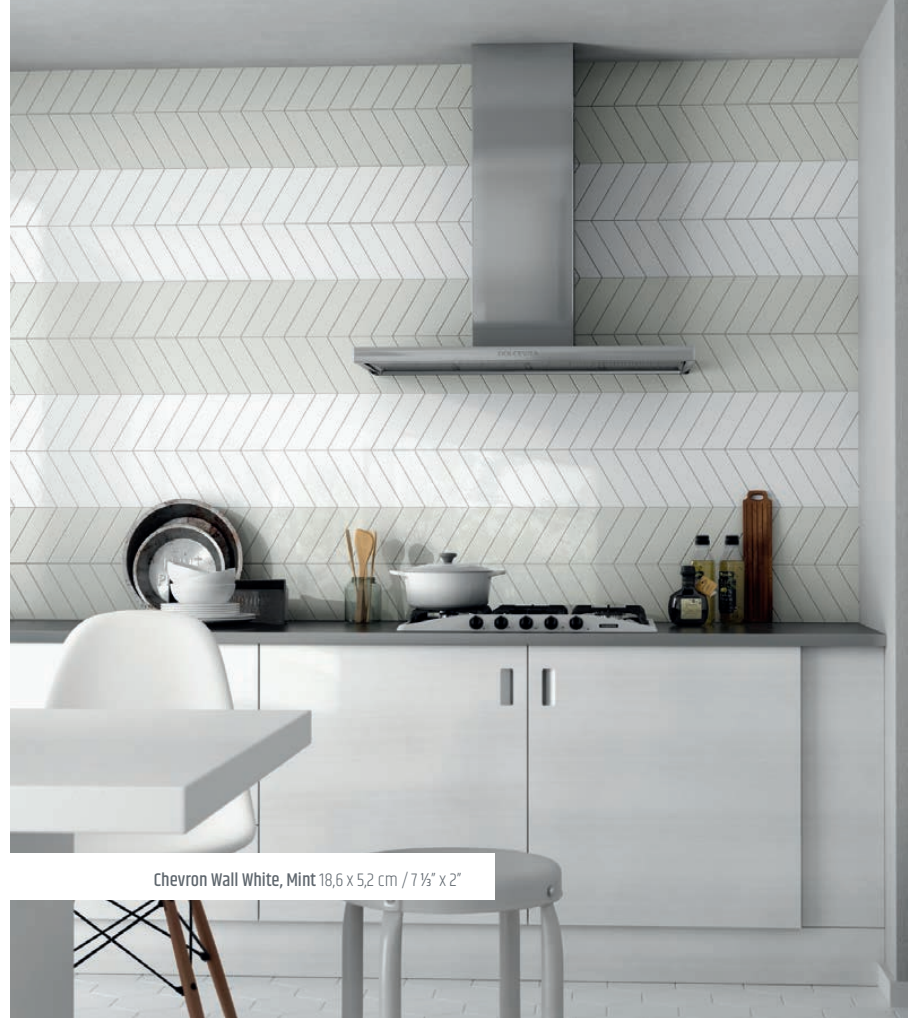

chevron wall

Chevron Wall Light Grey 18,6 x 5,2 cm / 7 1/8" x 2"
Scale Hexagon Light Grey 12,4 x 10,7 cm / 5" x 4"

Chevron Wall Black Gloss&Matt 18,6 x 5,2 cm / 7 1/8" x 2"

EQUIPE

Chevron Wall Light Grey 18,6 x 5,2 cm / 7 1/2" x 2"