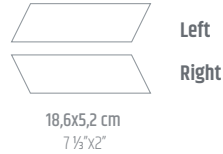

chevron wall

Interiores / Indoor

Pasta Blanca / White Body
Brillo - Mate / Gloss - Matt

Formatos / Formats

WHITE MATT	LEFT 23351 EQ-3	RIGHT 23361 EQ-3	<input type="checkbox"/>
WHITE	LEFT 23344 EQ-3	RIGHT 23358 EQ-3	
CREAM	LEFT 23352 EQ-3	RIGHT 23362 EQ-3	
GREIGE	LEFT 23355 EQ-3	RIGHT 23365 EQ-3	
MINT	LEFT 23354 EQ-3	RIGHT 23364 EQ-3	
SKY BLUE	LEFT 23353 EQ-3	RIGHT 23363 EQ-3	
LIGHT GREY	LEFT 23350 EQ-3	RIGHT 23360 EQ-3	
DARK GREY	LEFT 23349 EQ-3	RIGHT 23359 EQ-3	
BLACK MATT	LEFT 23357 EQ-4	RIGHT 23367 EQ-4	<input type="checkbox"/>
BLACK	LEFT 23356 EQ-4	RIGHT 23366 EQ-4	

FORMATO SIZE	Kg/pza kg/pieces	caja / box			palet / pallet			
		piezas pieces	Kg	m ² sqm	piezas pieces	kg/palet kg/pallet	m ² sqm	cajas boxes
CHEVRON WALL 18,6 x 5,2 cm. 7 1/2" x 2"	0,15	48	7,19	0,50	5760	882	60	120

Chevron Wall Black & White 18,6 x 52 cm / 7 1/2" x 2"
Chevron Black & White 9 x 20,5 cm / 3 1/2" x 8"

Chevron Wall Dark Grey 18,6 x 5,2 cm / 7 1/8" x 2"

Chevron Wall White 18,6 x 5,2 cm / 7 1/8" x 2"

Chevron Wall Sky White 18,6 x 5,2 cm / 7 1/8" x 2"
Scale Hexagon White 12,4 x 10,7 cm / 5" x 4"

chevron wall

Chevron Wall Light Grey 18,6 x 5,2 cm / 7 1/8" x 2"
Scale Hexagon Light Grey 12,4 x 10,7 cm / 5" x 4"

Chevron Wall Black Gloss&Matt 18,6 x 5,2 cm / 7 1/8" x 2"

EQUIPE

Chevron Wall Light Grey 18,6 x 5,2 cm / 7 1/2" x 2"