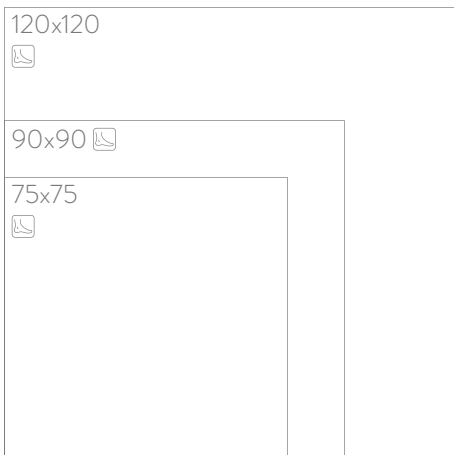

ONICE

FORMATOS / FORMATS

120x120 / 90x90 / 60x120 / 75x75
35.43"x35.43" / 47.24"x4.24"
23.62"x47.24" / 29.53"x29.53"

PORCELUX

ONICE

FORMATO	PRICE	PZ/CJ	KG/CJ	M ² /CJ	CJ/PL	KG/PL	M ² /PL
90x180	PS-506	1	45,50	1,62	24	1.092	38,88
120x120	PS-460	1	39	1,44	36	1.444	51,84
90x90	PS-269	2	42	1,62	27	1.134	43,74
60x120	PS-290	2	33,2	1,44	30	996	43,2
75x75	PS-226	3	42,8	1,69	30	1.304	50,07