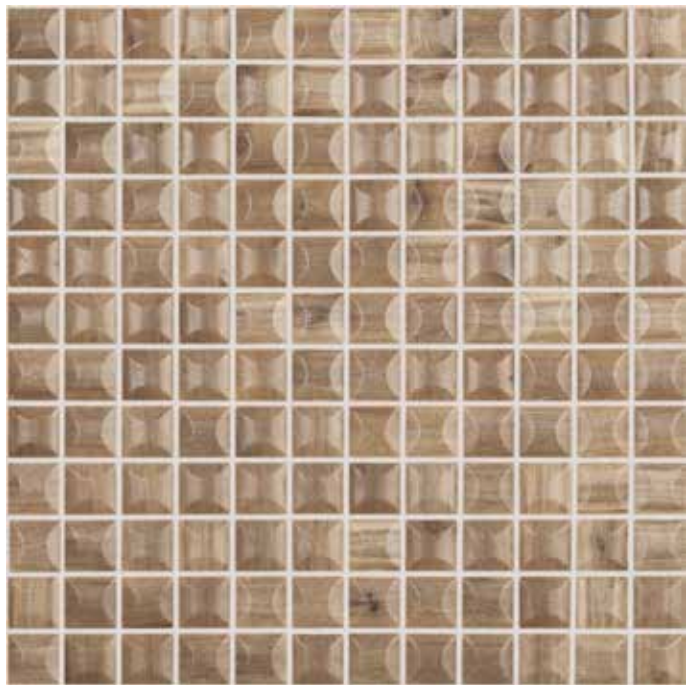

EDNA WOOD BLEND, 4100 TRAVERTINO NOCE MT

EDNA WOOD DARK BLEND MT

EDNA WOOD BLEND MT

25x25
MM

4204/B EDNA WOOD ÉBANO MT

4201/B EDNA WOOD CEREZO MT

25x25
MM

4202/B EDNA WOOD FRESNO MT

4200/B EDNA WOOD NOGAL MT

4700H ROYAL LIGHT HEX

4700H ROYAL LIGHT HEX

4700/D ROYAL LIGHT HEX

4701H ROYAL DARK HEX

4701/D ROYAL DARK HEX

ROYAL DARK 4701 HEX, 910 MATT WHITE HEX

FORMATO - SIZE	PLACA SHEET PLAQUE			CAJA BOX CAISSE			PALET PALLET PALETTE		
	PIEZAS PIECES	MEDIDA DIMENSIONS	KGS KGS	PLACAS SHEET	M ² SQM	KGS KGS	CAJAS BOXES	M ² SQM	KGS KGS
35x35 MM	99	317x307	0,99	10	0,87	9,93	126	109,62	1.251,18
35x35 MM D	99	317x307	1,10	10	0,87	10,96	126	109,62	1.380,96
25x25 MM	144	315x315	0,90	10	1	9	126	126	1.134,00
25x25 MM EDNA	144	315x315	1,05	10	1	10,05	126	126	1.323,00