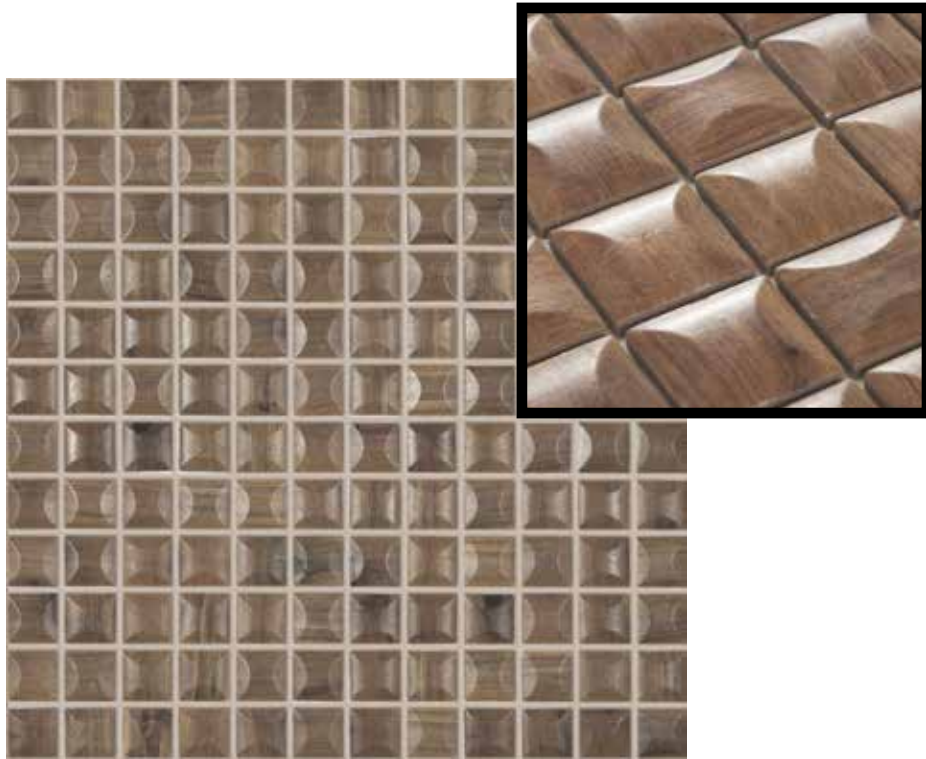

EDNA WOOD BLEND, 4100 TRAVERTINO NOCE MT

EDNA WOOD DARK BLEND MT

EDNA WOOD BLEND MT

25x25
MM

4204/B EDNA WOOD ÉBANO MT

4201/B EDNA WOOD CEREZO MT

25x25
MM

4202/B EDNA WOOD FRESNO MT