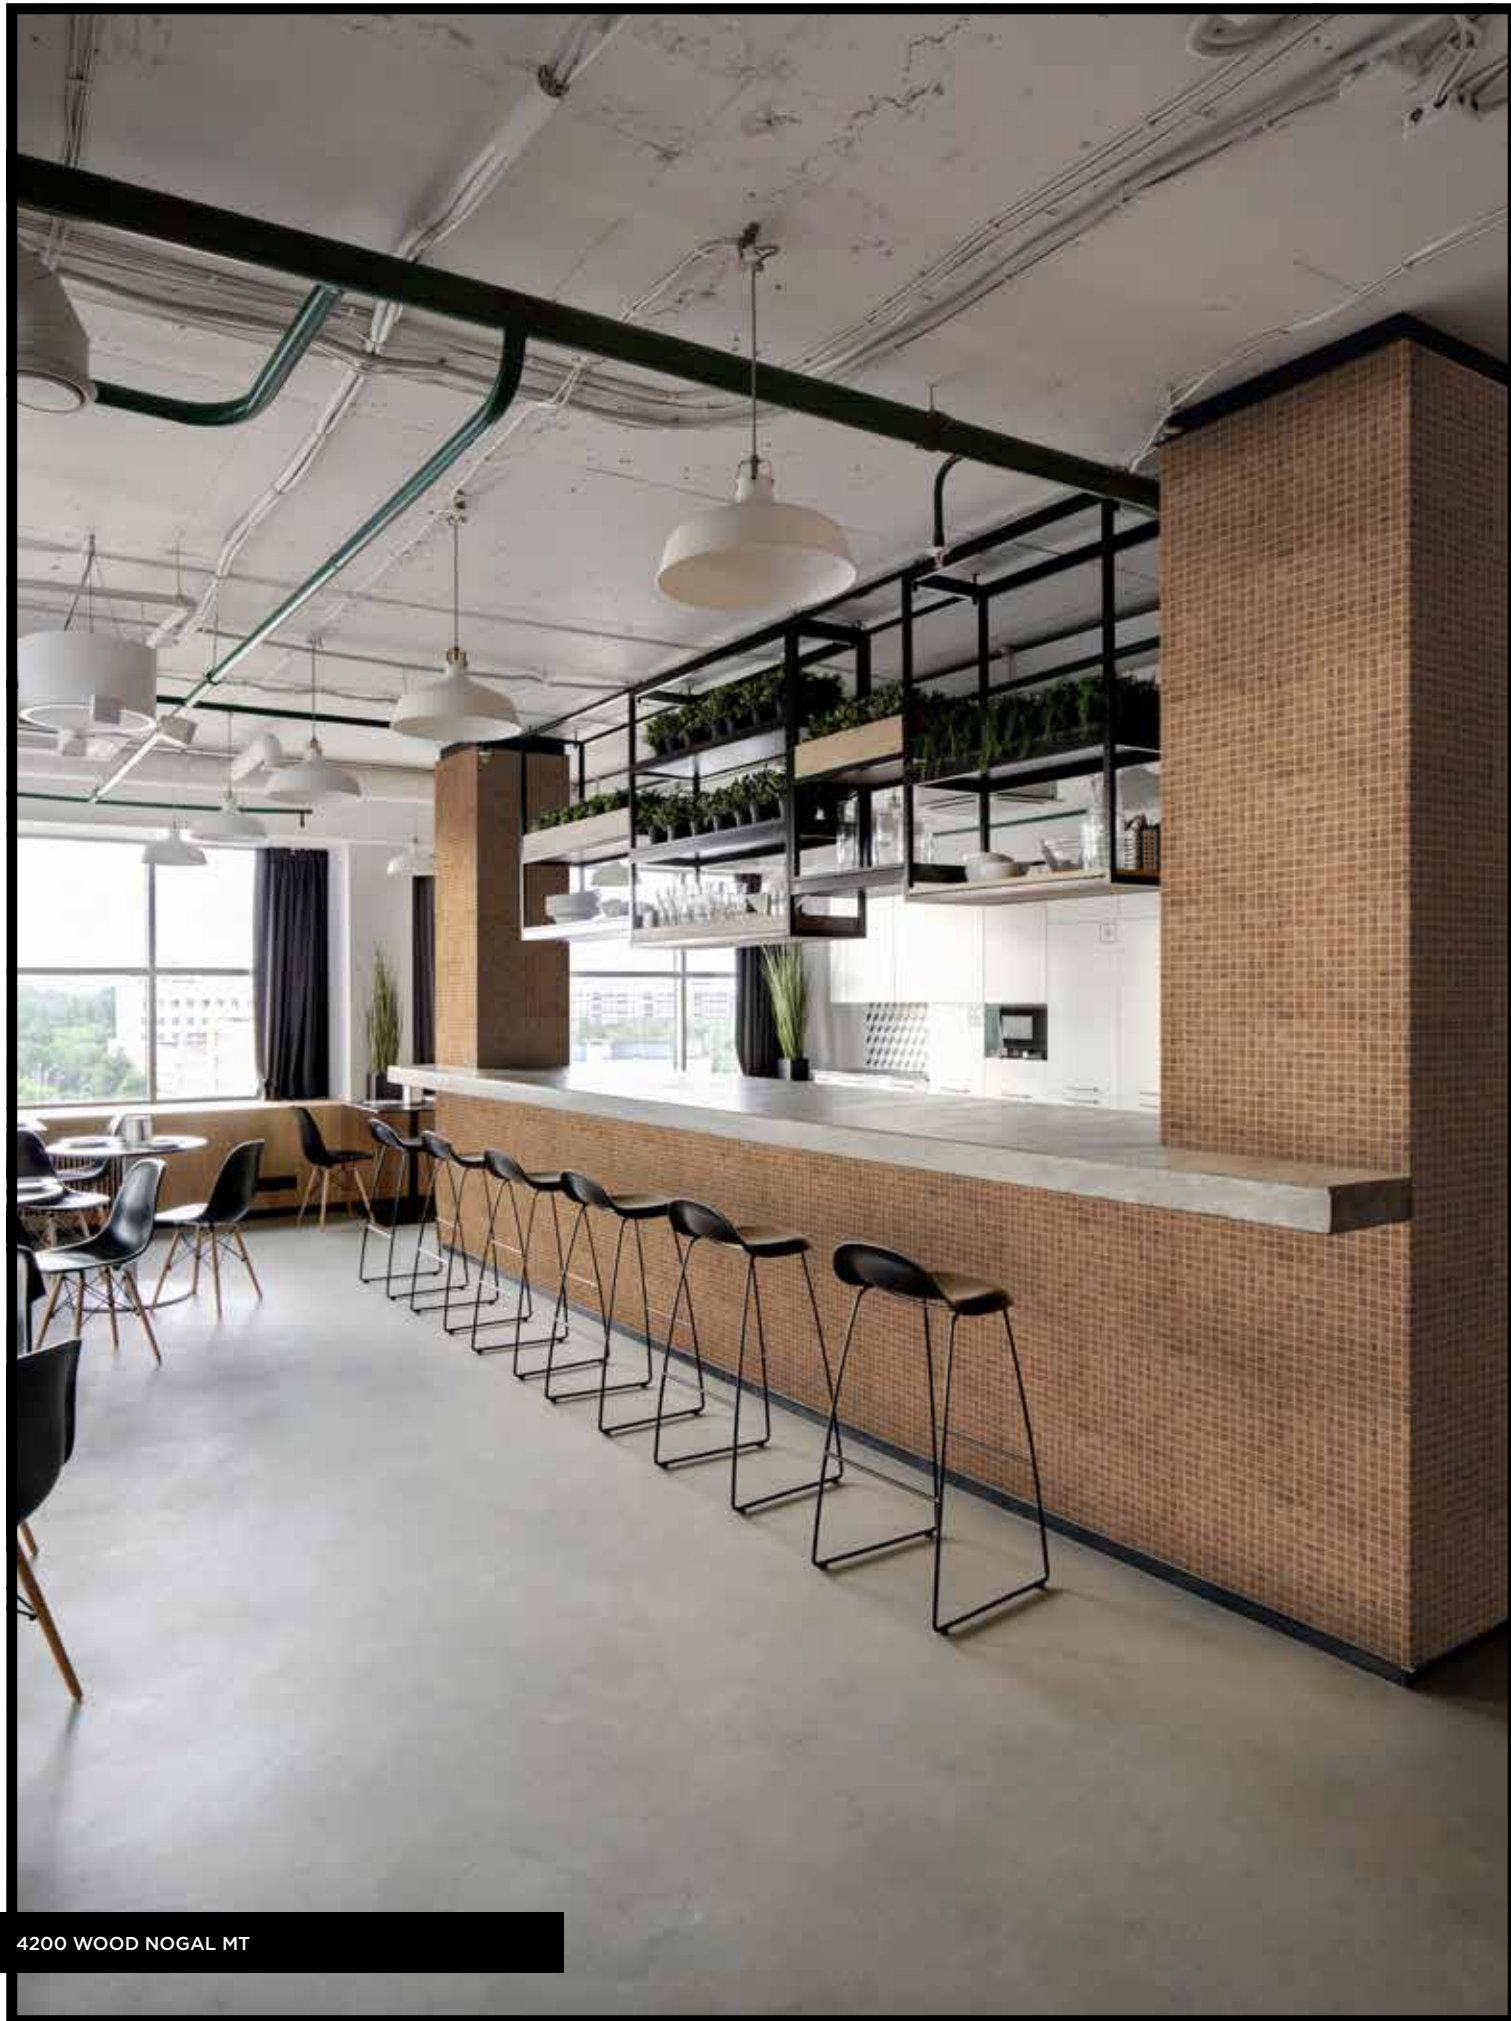

4200 WOOD NOGAL MT