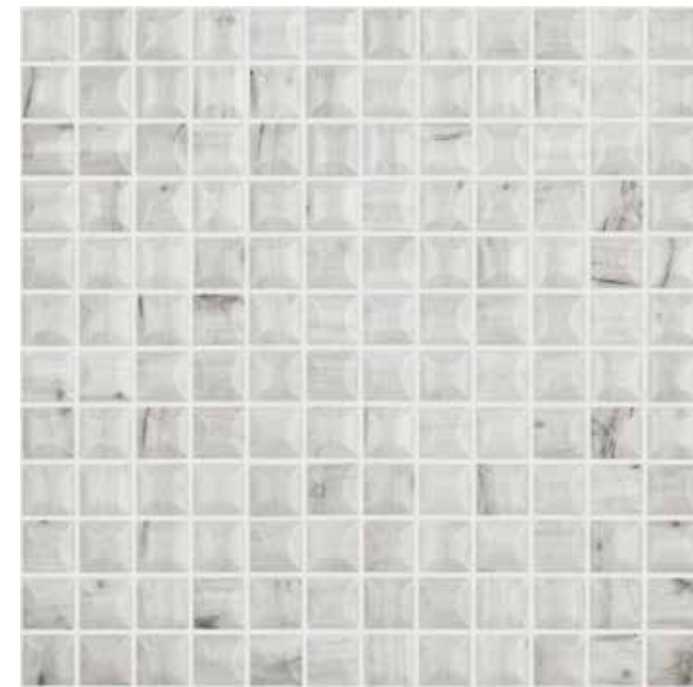

EDNA WOOD BLEND, 4100 TRAVERTINO NOCE MT

EDNA WOOD DARK BLEND MT

EDNA WOOD BLEND MT

25x25
MM

4204/B EDNA WOOD ÉBANO MT

4201/B EDNA WOOD CEREZO MT

25x25
MM

4202/B EDNA WOOD FRESNO MT