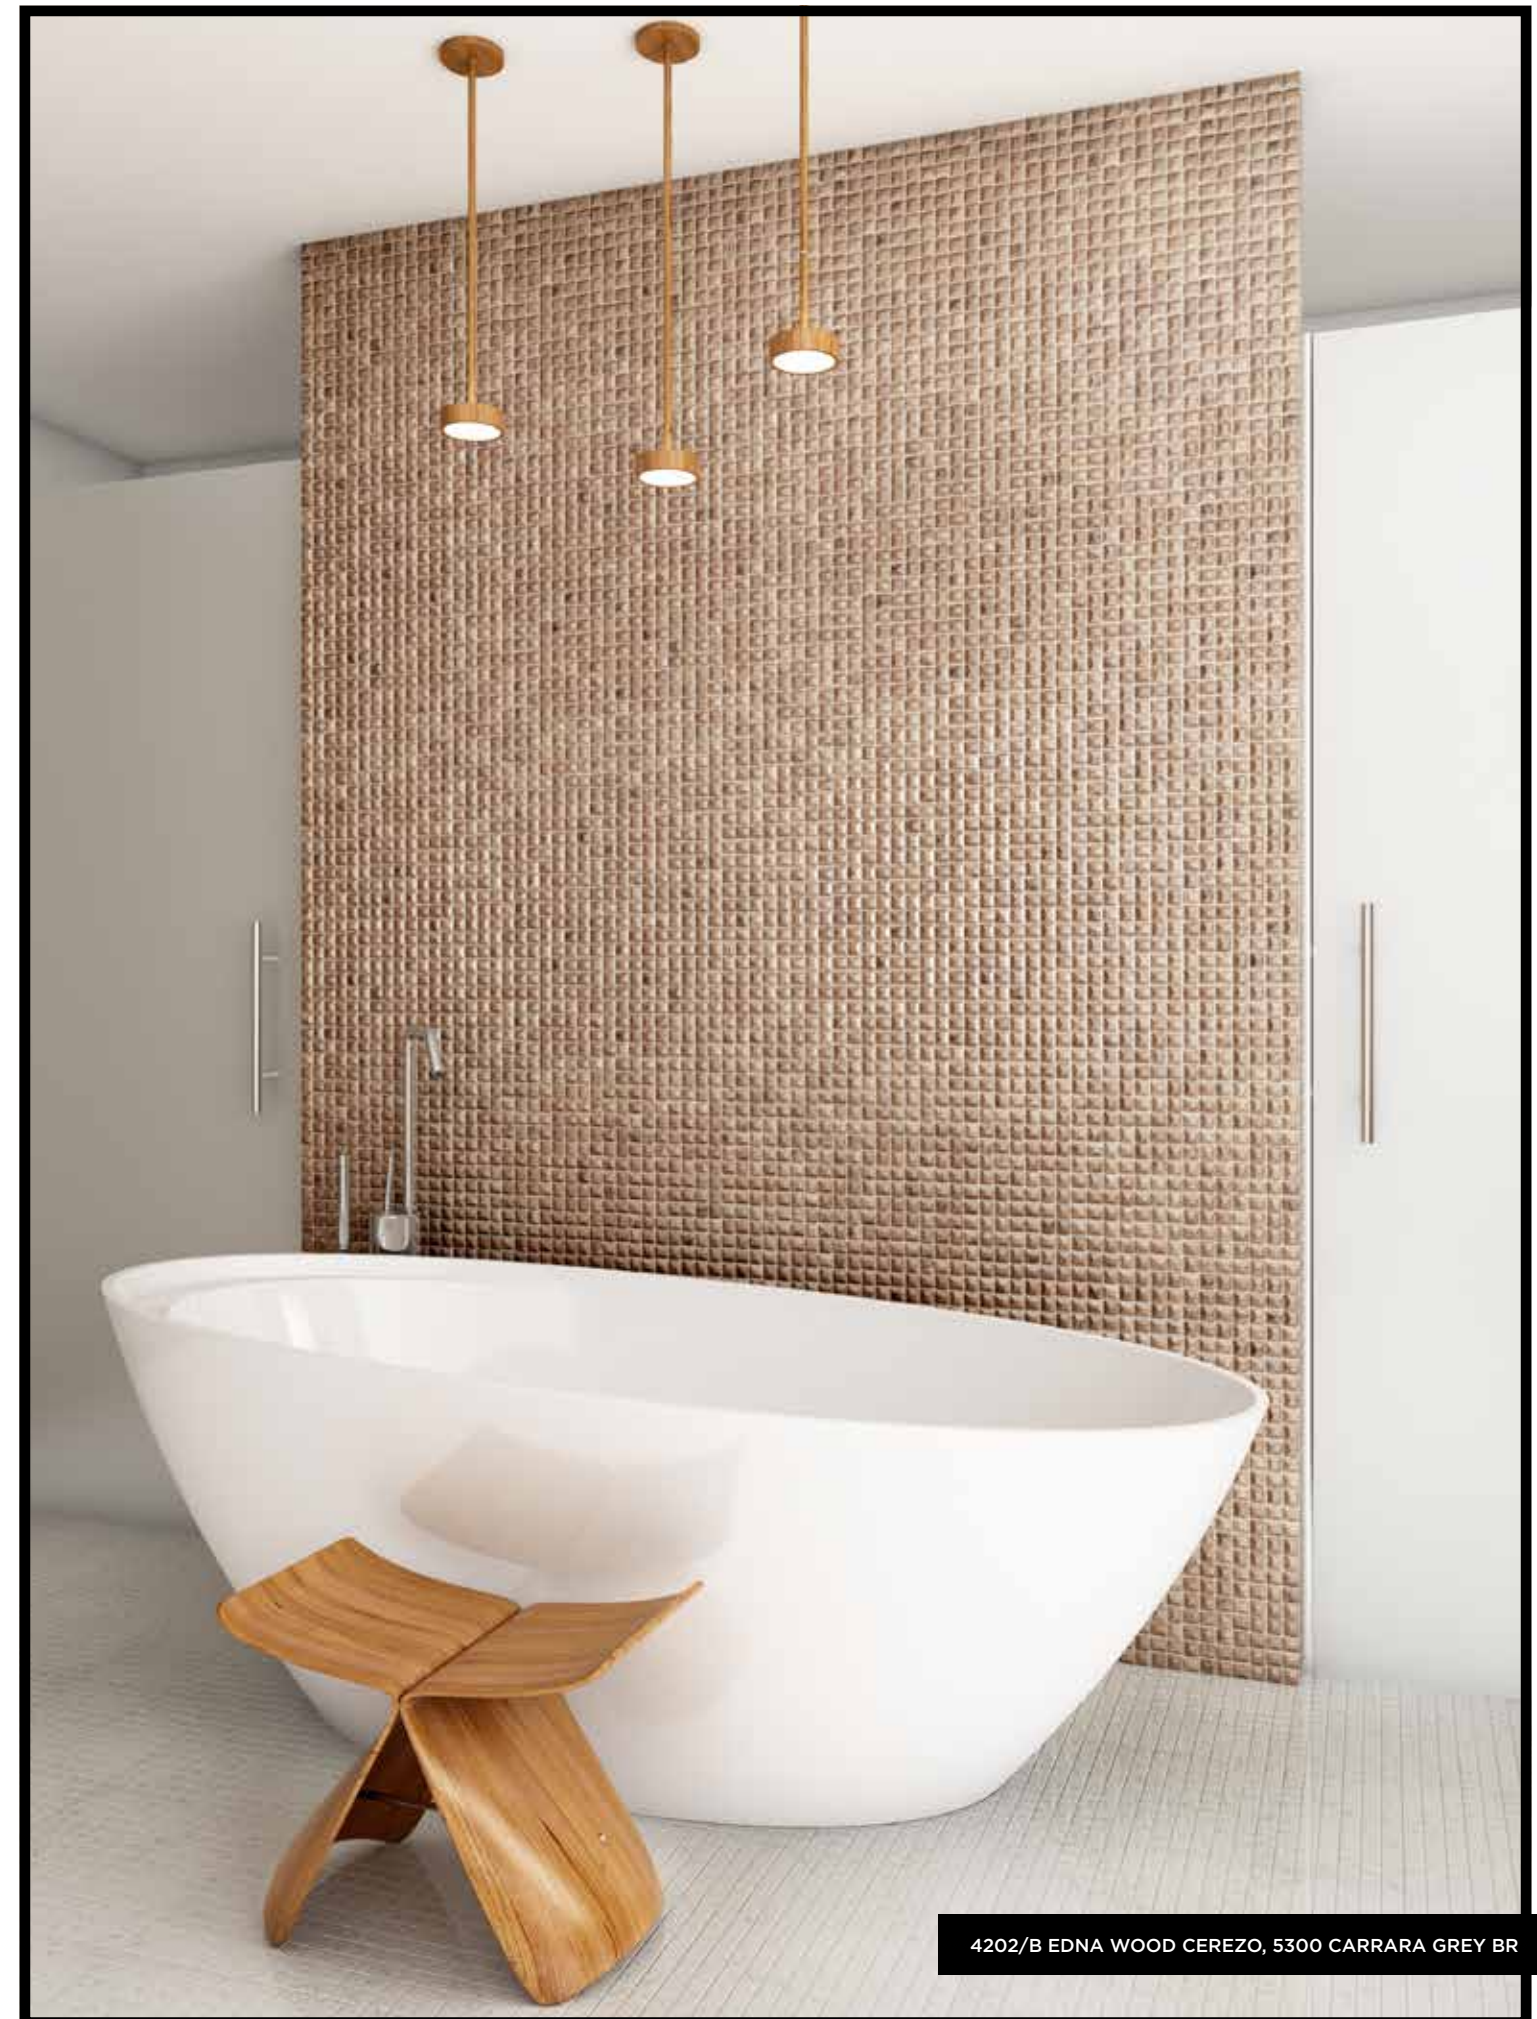

WOODS COLLECTION

NATURE INSPIRATIONS

LA NATURALEZA ES INSPIRACIÓN PARA VIDREPUR. LA CREACIÓN DE ESTAS MADERAS NATURALES Y LA POSIBILIDAD QUE BRINDA SU VARIACIÓN EN RELIEVE O LISO, HACE DE ESTA COLECCIÓN UN IMPRESCINDIBLE PARA EL PUNTO DE VENTA. TANTO POR SI SOLAS, O COMO DECORACIÓN PARA REVESTIMIENTOS EN BAÑOS Y COCINAS JUNTO A OTROS MATERIALES, ESTAS MADERAS SON FRUTO DEL DISEÑO Y TECNOLOGÍA DE UNA FIRMA PREOCUPADA POR OFRECER LAS MEJORES SOLUCIONES.

NATURE IS AN INSPIRATION FOR VIDREPUR. THE CREATION OF THESE NATURAL WOODS AND THE POSSIBILITIES OFFERED BY THEIR EMBOSSED AND SMOOTH VARIATIONS, MAKE THIS AN ESSENTIAL COLLECTION FOR THE POINT OF SALE. BOTH ON THEIR OWN, OR AS DECORATION FOR COATINGS IN BATHROOMS AND KITCHENS WITH OTHER MATERIALS, THESE WOODS ARE THE RESULT OF DESIGN AND TECHNOLOGY BY A FIRM INSISTENT ON PROVIDING THE BEST SOLUTIONS.

VIDREPUR S'INSPIRE DE LA NATURE. CETTE COLLECTION À BASE DE BOIS NATURELS DECLINÉS EN RELIEF OU LISSE, C'EST UN MUST-HAVE DU POINT DE VENTE. À EUX SEULS OU COMME DÉCORATION POUR LES REVÊTEMENTS DE SALLES DE BAINS ET CUISINES COMBINÉS À D'AUTRES MATÉRIAUX, CES BOIS SONT LE FRUIT DU DESIGN ET DE LA TECHNOLOGIE D'UNE GRIFFE SOUCIÉE D'OFFRIR LES MEILLEURES SOLUTIONS.