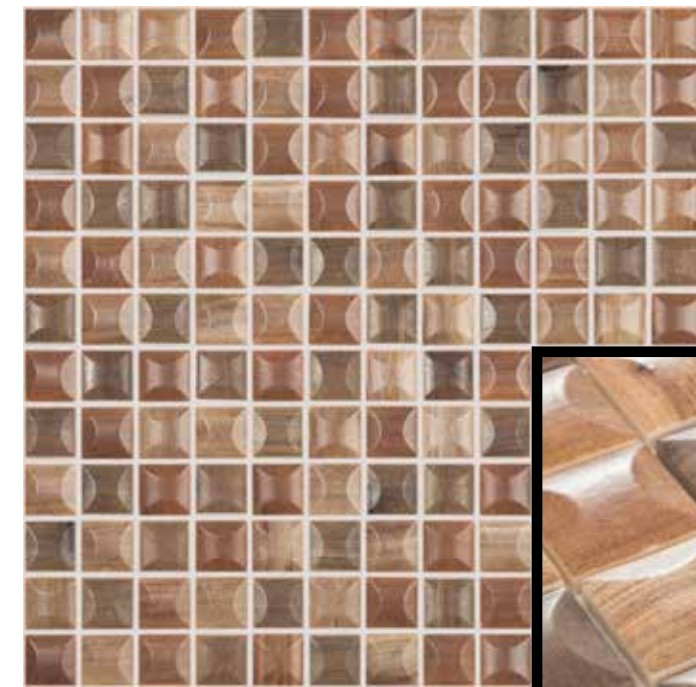

4202/B EDNA WOOD CEREZO, 5300 CARRARA GREY BR

4200 WOOD NOGAL MT

4202/B EDNA WOOD FRESNO MT

WOODS COLLECTION

25x25
MM

4202 WOOD FRESNO MT

4202 WOOD FRESNO MT

4200 WOOD NOGAL MT

25x25
MM

4204 WOOD ÉBANO MT

4201 WOOD CEREZO MT

25x25
MM

WOOD DARK BLEND MT

WOOD BLEND MT

WOODS COLLECTION

25x25
MM

EDNA WOOD BLEND, 4100 TRAVERTINO NOCE MT

EDNA WOOD DARK BLEND MT

EDNA WOOD BLEND MT

25x25
MM

4204/B EDNA WOOD ÉBANO MT

4201/B EDNA WOOD CEREZO MT

25x25
MM

4202/B EDNA WOOD FRESNO MT