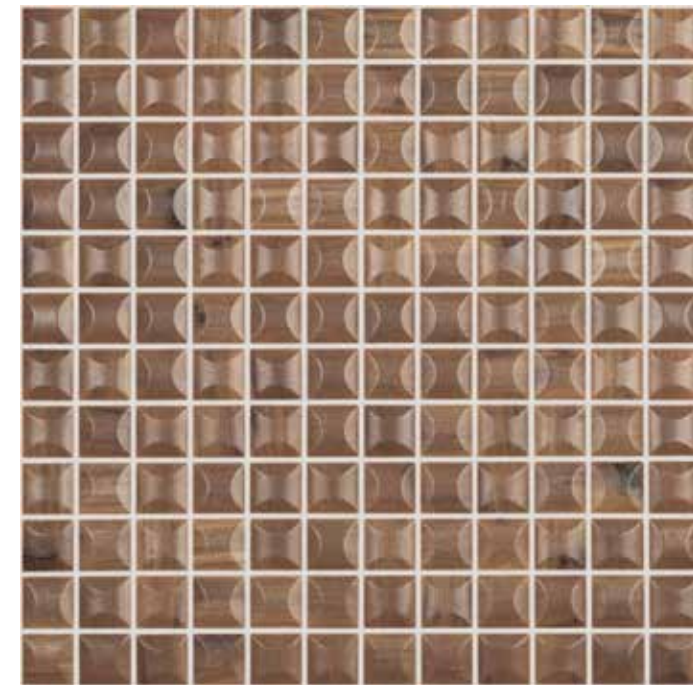

EDNA WOOD BLEND, 4100 TRAVERTINO NOCE MT

EDNA WOOD DARK BLEND MT

EDNA WOOD BLEND MT

25x25
MM

4204/B EDNA WOOD ÉBANO MT

4201/B EDNA WOOD CEREZO MT

25x25
MM

4202/B EDNA WOOD FRESNO MT

4200/B EDNA WOOD NOGAL MT

4700H ROYAL LIGHT HEX

4700H ROYAL LIGHT HEX

4700/D ROYAL LIGHT HEX

4701H ROYAL DARK HEX

4701/D ROYAL DARK HEX

ROYAL DARK 4701 HEX, 910 MATT WHITE HEX

FORMATO - SIZE	PLACA SHEET PLAQUE			CAJA BOX CAISSE			PALET PALLET PALETTE		
	PIEZAS PIECES	MEDIDA DIMENSIONS	KGS KGS	PLACAS SHEET	M ² SQM	KGS KGS	CAJAS BOXES	M ² SQM	KGS KGS
35x35 MM	99	317x307	0,99	10	0,87	9,93	126	109,62	1.251,18
35x35 MM D	99	317x307	1,10	10	0,87	10,96	126	109,62	1.380,96
25x25 MM	144	315x315	0,90	10	1	9	126	126	1.134,00
25x25 MM EDNA	144	315x315	1,05	10	1	10,05	126	126	1.323,00