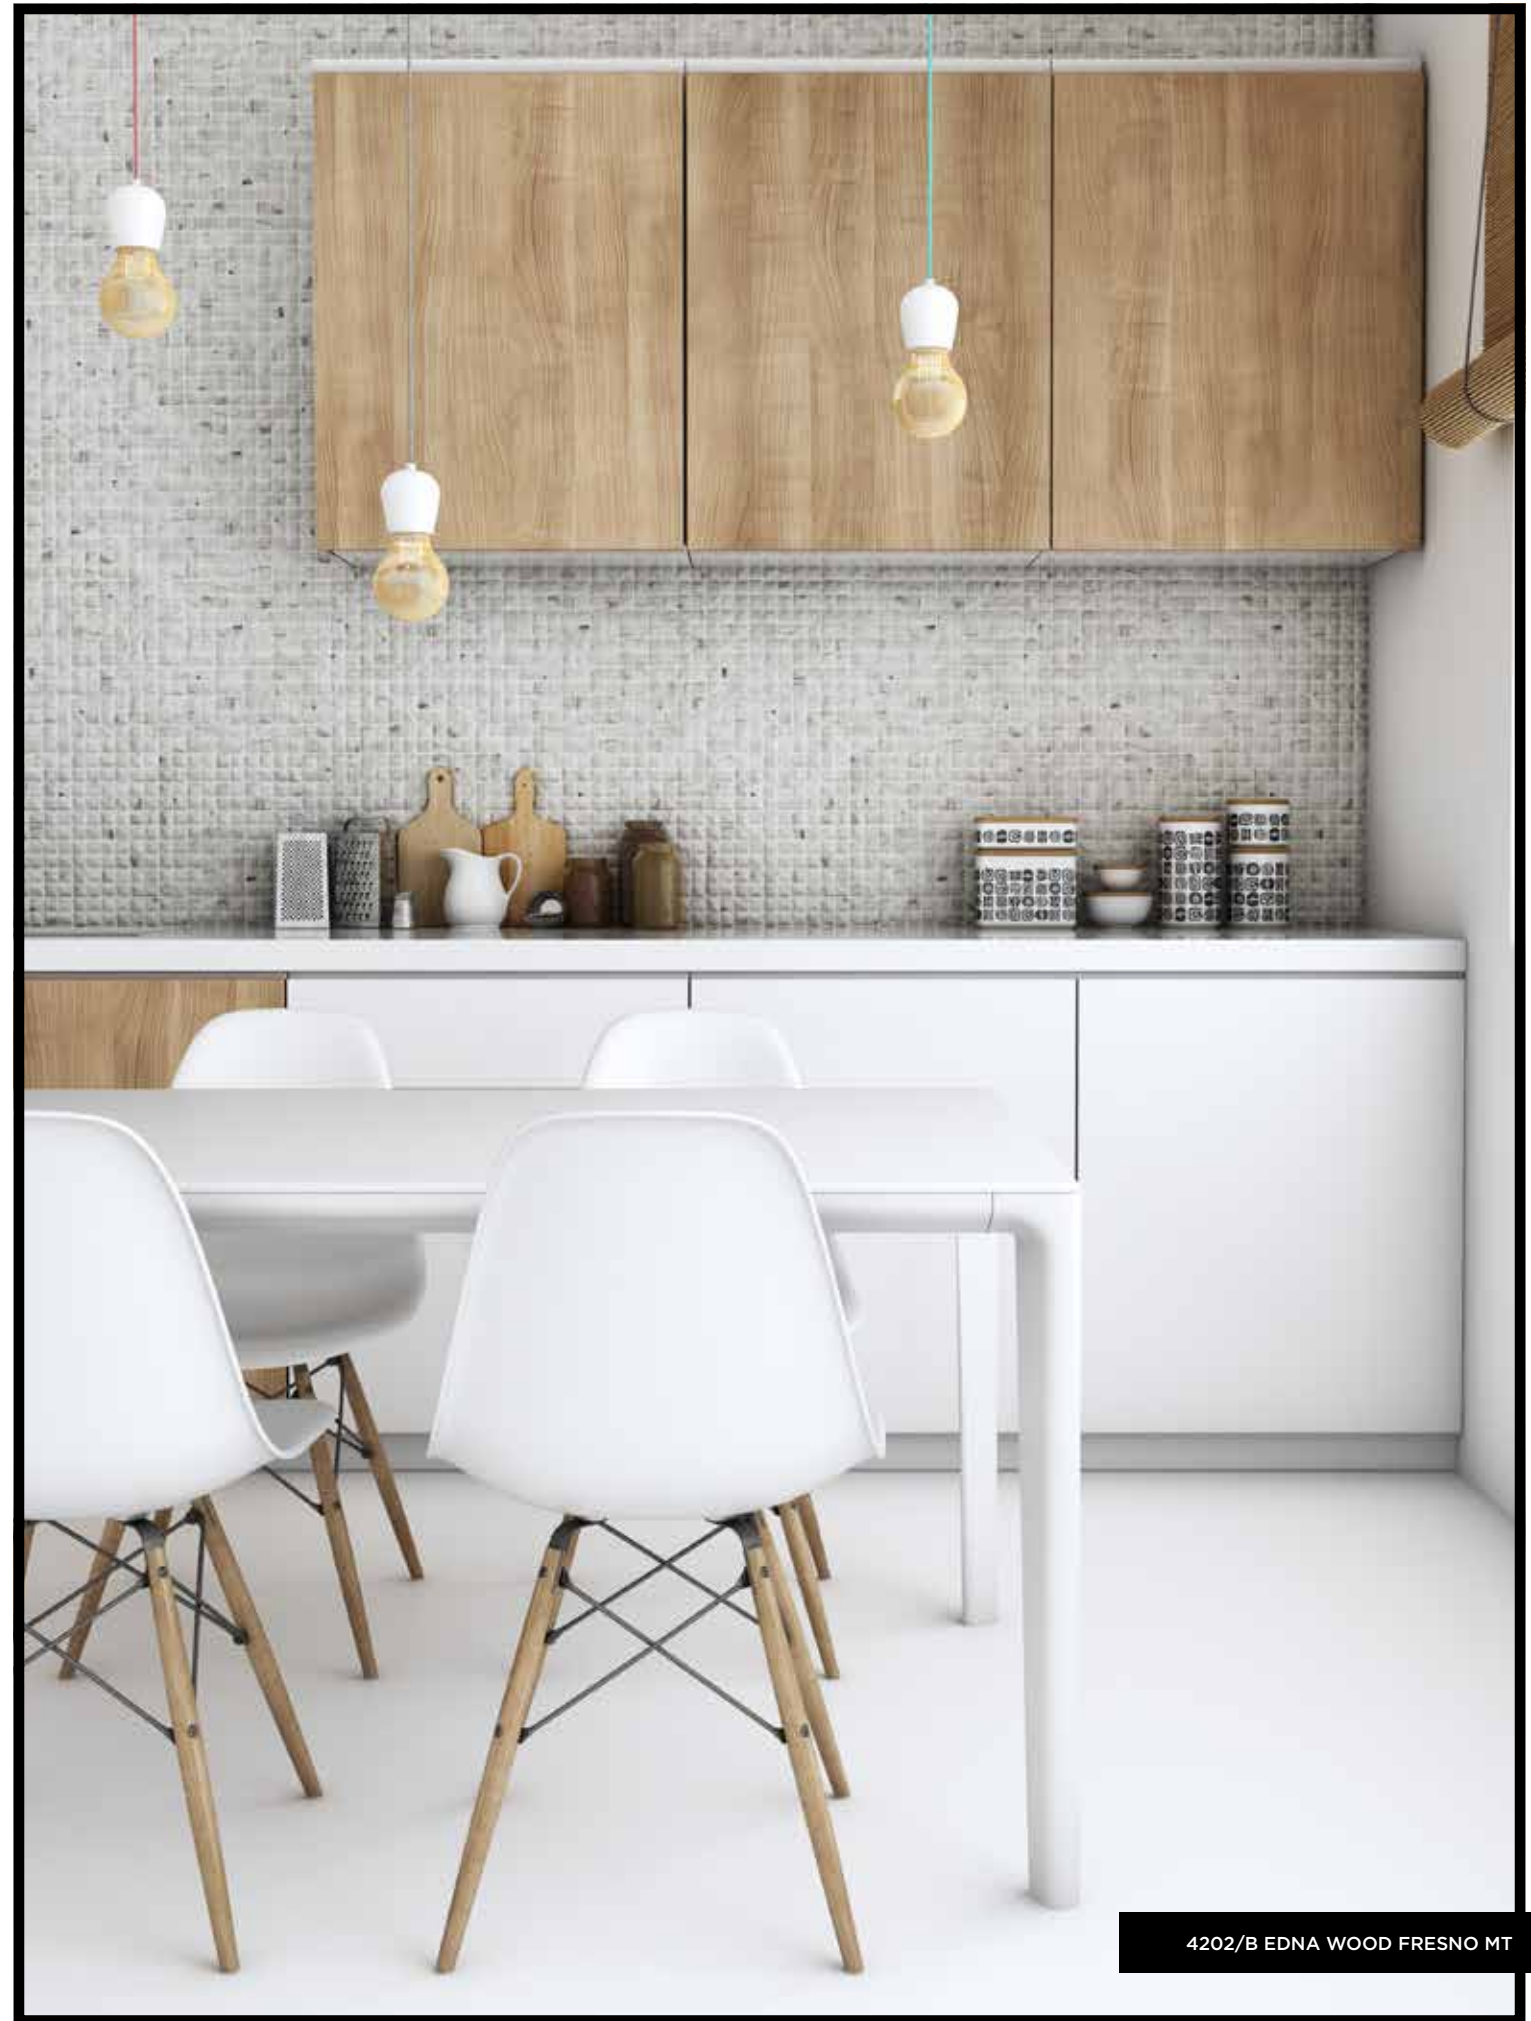

4202/B EDNA WOOD FRESNO MT