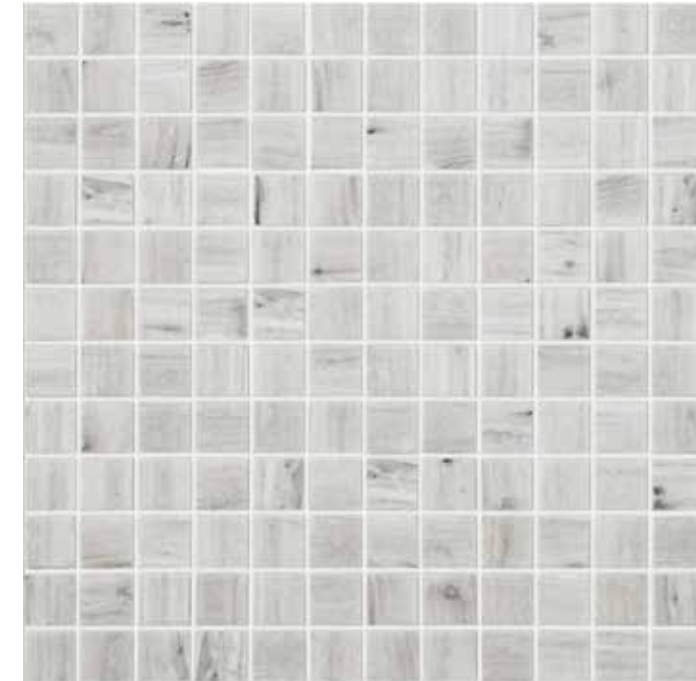

4202/B EDNA WOOD CEREZO, 5300 CARRARA GREY BR

4200 WOOD NOGAL MT

4202/B EDNA WOOD FRESNO MT

WOODS COLLECTION

25x25
MM

4202 WOOD FRESNO MT

4202 WOOD FRESNO MT

4200 WOOD NOGAL MT