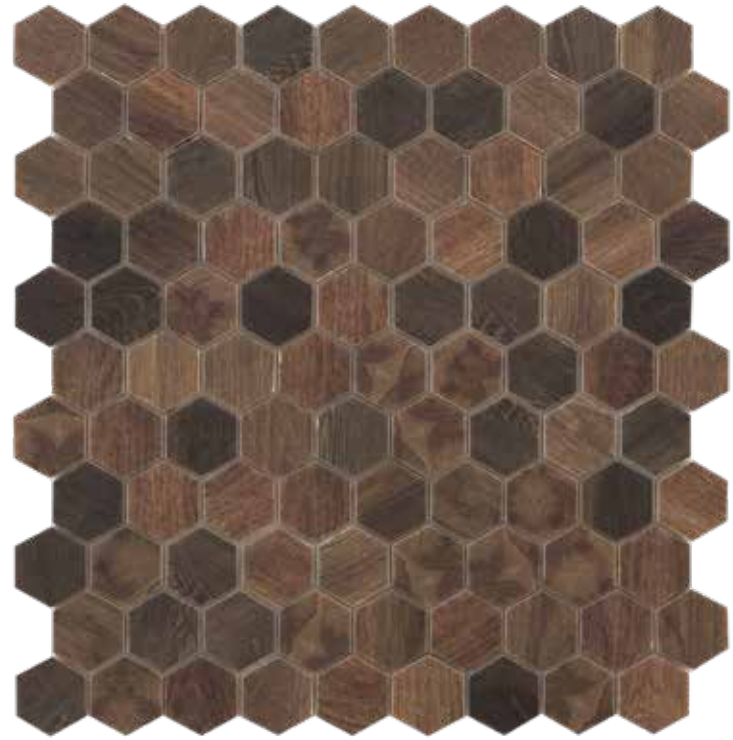

4200/B EDNA WOOD NOGAL MT

4700H ROYAL LIGHT HEX

4700H ROYAL LIGHT HEX

4700/D ROYAL LIGHT HEX

4701H ROYAL DARK HEX

4701/D ROYAL DARK HEX

ROYAL DARK 4701 HEX, 910 MATT WHITE HEX

FORMATO - SIZE	PLACA SHEET PLAQUE			CAJA BOX CAISSE			PALET PALLET PALETTE		
	PIEZAS PIECES	MEDIDA DIMENSIONS	KGS KGS	PLACAS SHEET	M ² SQM	KGS KGS	CAJAS BOXES	M ² SQM	KGS KGS
35x35 MM	99	317x307	0,99	10	0,87	9,93	126	109,62	1.251,18
35x35 MM D	99	317x307	1,10	10	0,87	10,96	126	109,62	1.380,96
25x25 MM	144	315x315	0,90	10	1	9	126	126	1.134,00
25x25 MM EDNA	144	315x315	1,05	10	1	10,05	126	126	1.323,00