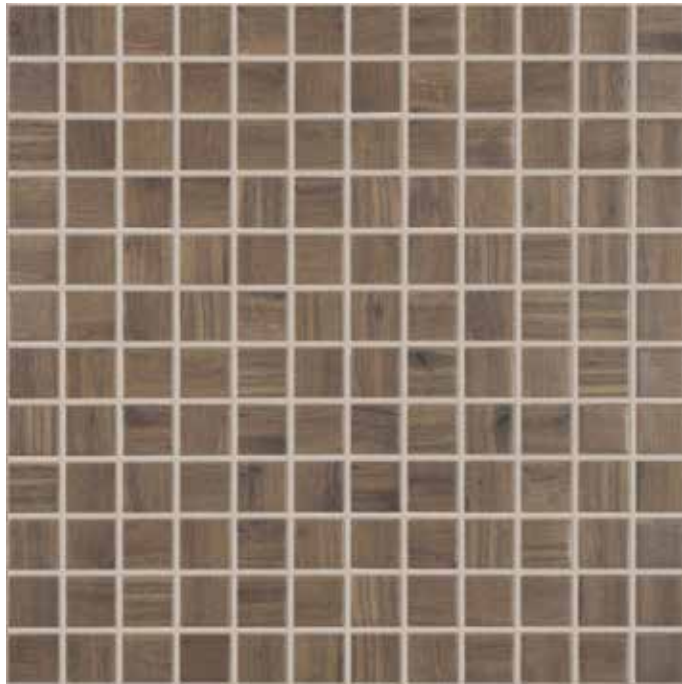

4202/B EDNA WOOD CEREZO, 5300 CARRARA GREY BR

4200 WOOD NOGAL MT

4202/B EDNA WOOD FRESNO MT

WOODS COLLECTION

25x25
MM

4202 WOOD FRESNO MT

4202 WOOD FRESNO MT

4200 WOOD NOGAL MT

25x25
MM

4204 WOOD ÉBANO MT

4201 WOOD CEREZO MT

25x25
MM

WOOD DARK BLEND MT

WOOD BLEND MT

WOODS COLLECTION

25x25
MM