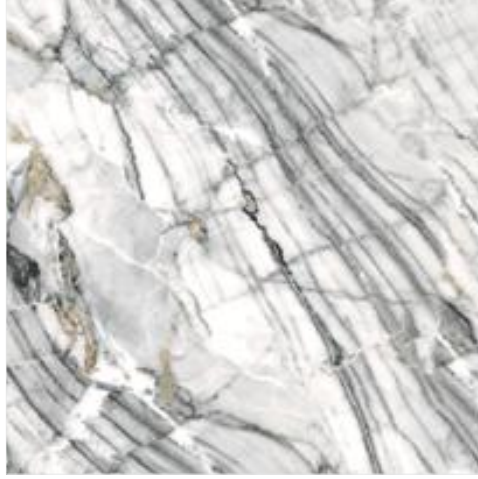

# FLORYA

[www.ankaseramik.com.tr](http://www.ankaseramik.com.tr)

FLORYA

60x60 cm

FLORYA

60x120 cm

ÜRÜN CİNSİ PRODUCT TYPE	EBAT (cm.) SIZE (inch)	KALINLIK (cm.) THICKNESS	ADET / KUTU PCS. / BOX	M <sup>2</sup> / KUTU SQM. / BOX	KG. / KUTU KG. / BOX ±1	KUTU / PALET BOX / PAL.	M <sup>2</sup> / PALET SQM. / PAL.	ADET / PALET PCS. / PAL.	KG.(Brüt)/PALET KG.(Gross) / PAL. ±30
SIRLI PORSELEN GLAZED PORCELAIN	60x60 / 24"x24"	0,95	4	1,44	30	32	46,08	128	950
SIRLI PORSELEN GLAZED PORCELAIN	60x120 / 24"x48"	1,1	2	1,44	35	30	43,20	60	1120