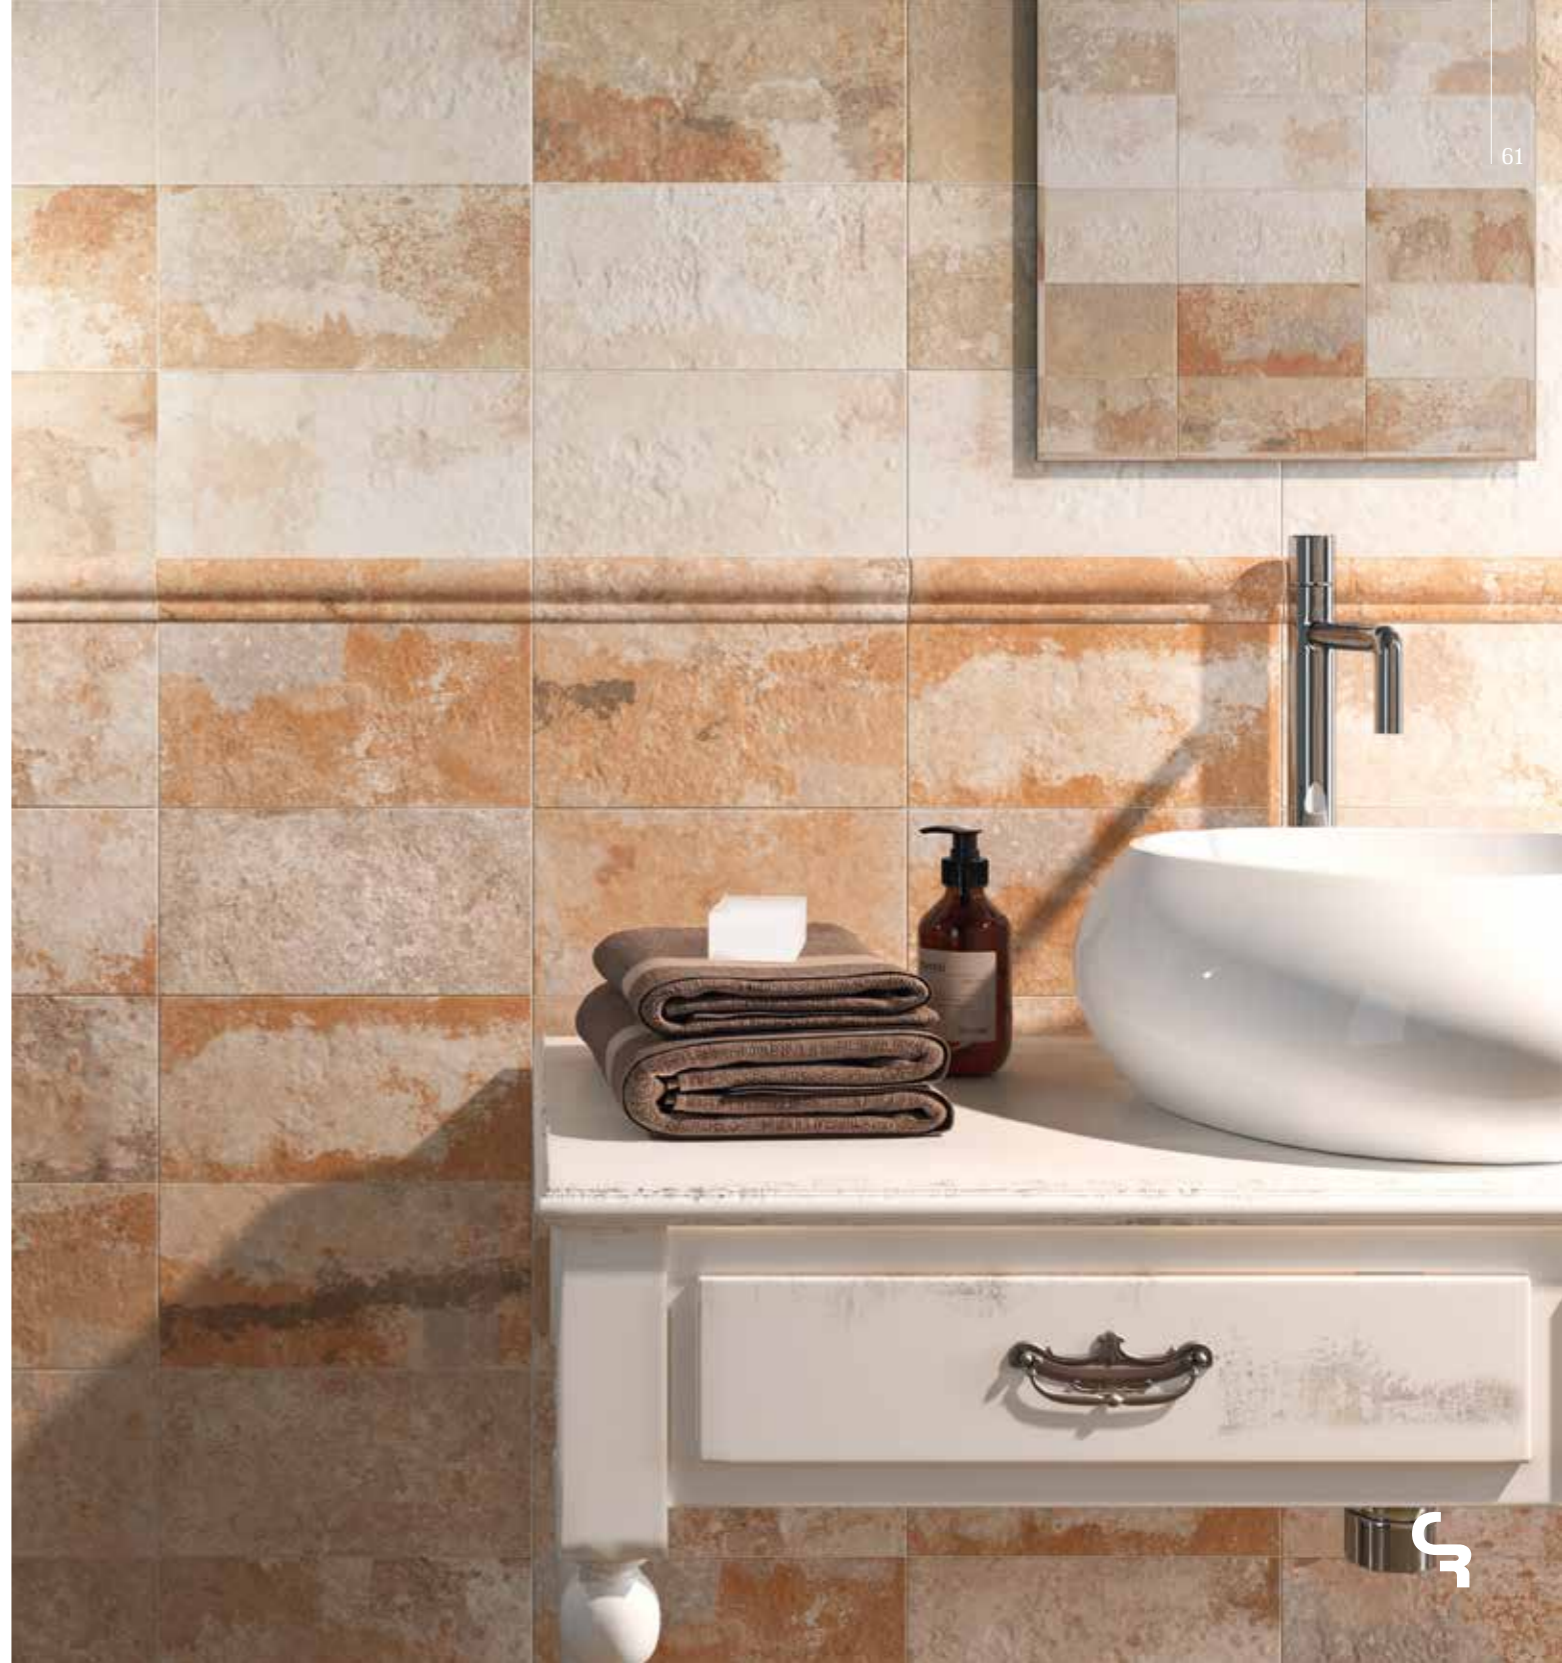

15X30 NATURE

6"x12"

Las piedras y la variedad gráfica nunca habían estado tan presentes en los revestimientos de Cerámica Ribesalbes. Colores fríos como el blanco y el azul, altamente combinables y cálidos como los marrones con un acabado espatulado. Nature se completa con una serie de listelos, molduras y cenefas que sirven de transición entre los colores.

Stones and graphic variety have never been so present in the linings of Cerámica Ribesalbes. Cold colours such as white and blue, highly compoundable; and warm colours, such as brown with a spatulated finish. Nature is completed with a series of fillets, mouldings and friezes that serve as a transition among colours.

Moldura Nature Marrón
5x30 / 2"x12"

Moldura Nature Arena
5x30 / 2"x12"

Listelo Nature Marrón
2,5x30 / 1"x12"

Listelo Nature Arena
2,5x30 / 1"x12"

NATURE ARENA 15X30
NATURE MARRÓN 15X30
MOLDURA NATURE MARRÓN 5X30 >