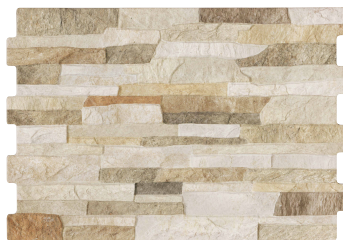

# FLORIDA

31x45 cm. REVESTIMIENTO PASTA ROJA · RED BODY WALL TILES

FLORIDA Arena B35  
31x45 cm.

FLORIDA Mix Big B35  
31x45 cm.

FLORIDA Tierra B35  
31x45 cm.