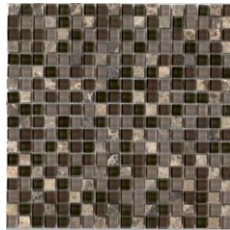

M. IMOLA Mix
[P68] 30X30 cm

IRIS Silver
[B6] 31X45 cm

D. IRIS Silver (2pzas)
[P100] 31X45 cm

L. IRIS Silver
[P32] 5X31 cm

D. IMOLA Crema
[P100] 31X45 cm

MOSAICO CLASSIC Mix
[B16] 31X45 cm
MOSAICO CLASSIC Precorte Mix
[B65] 31X45 cm

V002 VIDRIO Cobre Mix
[P61] 32.7X32.7 cm

V011 VIDRIO Cobre
[P79] 32.7X32.7 cm

CM004 CRISTAL METAL Light
[P81] 30X30 cm

P017 PIEDRA Arena Boatiné
[P105] 32X28 cm

L. IMOLA Crema
[P43] 5X31 cm

C013 CRISTAL Light
[P80] 30X30 cm

CP006 CRISTAL PIEDRA Marble Squared
[P78] 30X30 cm

P006 PIEDRA Marrón Stratos
[P78] 30X30 cm

- porcelánico
porcelain
- esmalado
glazed
- mate
matt
- antihielo
frost resistant
- impresión digital
digital printing
- pallet