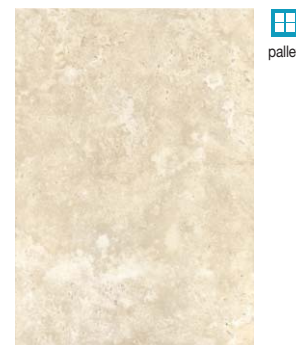

ZÓCALO
[P81] 9.5x31 cm / 5"x12"

Esq. CORNISA
[P47] 4x2.1 cm / 2"x1"

Esq. ZÓCALO
[P54] 9.5x2 cm / 4"x1"

INSERTO FALDÓN
[P48] 10x4 cm / 4"x2"

Todas piezas están disponibles en versión natural.
All pieces are available in natural version.

 pavimento gres
 gres floor tiles
 mate
 matt

Orsay

31x45 / 12"x18" | PAVIMENTO COORDINADO | MATCHING FLOOR TILES

NEREA Crema
[B6] 31X45 cm

FATIMA Beige
[B6] 31X45 cm

FATIMA Crema
[B6] 31X45 cm

RAPOLANO Marfil
[B6] 31X45 cm