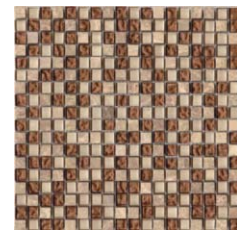

 rev. pasta roja
red body wall tiles
 mate
matt
 destonificado
shade variation
 impresión digital
digital printing
 pallet

Sorrento

31x45 / 12"x18" | REVESTIMIENTOS | WALL TILES

SORRENTO Noce
[B6] 31x45 cm

SORRENTO Bone
[B6] 31x45 cm

SORRENTO Gris
[B6] 31x45 cm

MOSAICO SORRENTO Noce
[P68] 30x30 cm

MOSAICO SORRENTO Bone
[P68] 30x30 cm

MOSAICO SORRENTO Gris
[P68] 30x30 cm

CP005 CRISTAL PIEDRA Cobres
[P78] 30x30 cm

N002 NÁCAR Arena
[P89] 30x30 cm

 pavimento gres
gres floor tiles
 mate
matt
 destonificado
shade variation
 impresión digital
digital printing
 pallet

Sorrento

45x45 / 18"x18" | PAVIMENTO COORDINADO | MATCHING FLOOR TILES

SORRENTO Gris
[B6] 45x45 cm

SORRENTO Bone
[B6] 45x45 cm

SORRENTO Noce
[B6] 45x45 cm