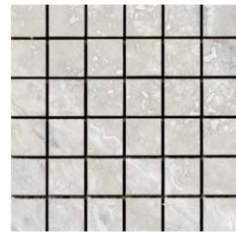

 rev. pasta roja
red body wall tiles
 mate
matt
 destonificado
shade variation
 impresión digital
digital printing
 pallet

Sorrento

31x45 / 12"x18" | REVESTIMIENTOS | WALL TILES

SORRENTO Noce
[B6] 31x45 cm

SORRENTO Bone
[B6] 31x45 cm

SORRENTO Gris
[B6] 31x45 cm

MOSAICO SORRENTO Noce
[P68] 30x30 cm

MOSAICO SORRENTO Bone
[P68] 30x30 cm

MOSAICO SORRENTO Gris
[P68] 30x30 cm

CP005 CRISTAL PIEDRA Cobres
[P78] 30x30 cm

N002 NÁCAR Arena
[P89] 30x30 cm

 pavimento gres
gres floor tiles
 mate
matt
 destonificado
shade variation
 impresión digital
digital printing
 pallet

Sorrento

45x45 / 18"x18" | PAVIMENTO COORDINADO | MATCHING FLOOR TILES

SORRENTO Gris
[B6] 45x45 cm

SORRENTO Bone
[B6] 45x45 cm

SORRENTO Noce
[B6] 45x45 cm