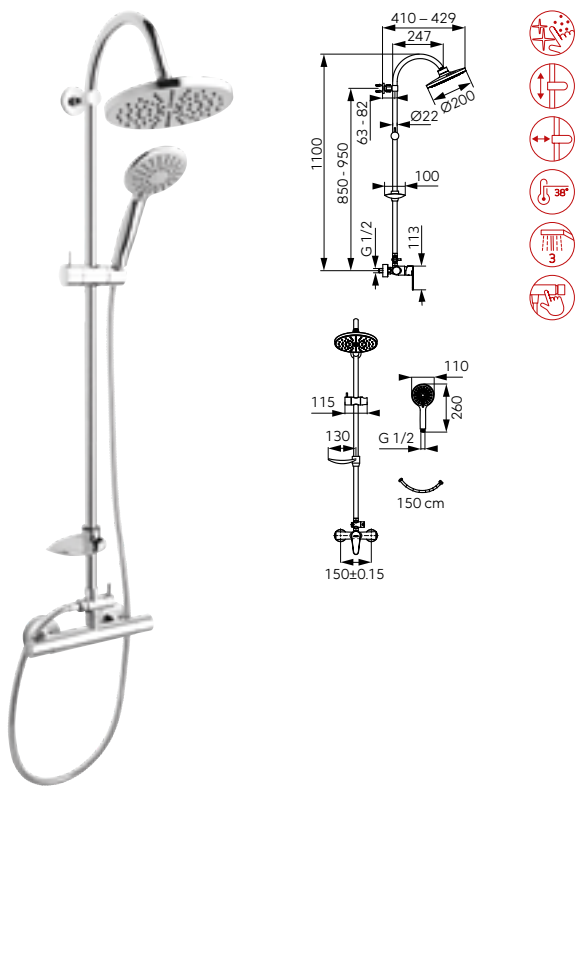

Описание	Цвет	Индекс
<p>Algeo Square верхний душ с душем и смесителем</p> <p>Верхний душ:</p> <ul style="list-style-type: none"> металлическая штанга 1130 мм регулируемая высота крепления комплекта к стене регулируемое расстояние между верхним душем и стеной, что облегчает правильный монтаж дисковая головка размерами 200 мм x 200 мм Ferro Easy Clean System - легкое устранение накипи практичная, прочная полка для косметики с регулировкой крепления металлический переключатель с керамическим вкладышем <p>Душевой смеситель:</p> <ul style="list-style-type: none"> керамический регулятор настенный монтаж эксцентрический подвод G1/2 расстояние 150 ± 20 мм подключение душа G1/2 - верхний выход <p>Душ:</p> <ul style="list-style-type: none"> душевая лейка 75 мм x 75 мм душевая лейка 1-функциональная струи: дождь Ferro Easy Clean System - легкое устранение накипи душевой шланг 150 см в металлической оплетке 	хром	NP74-BAQ7U