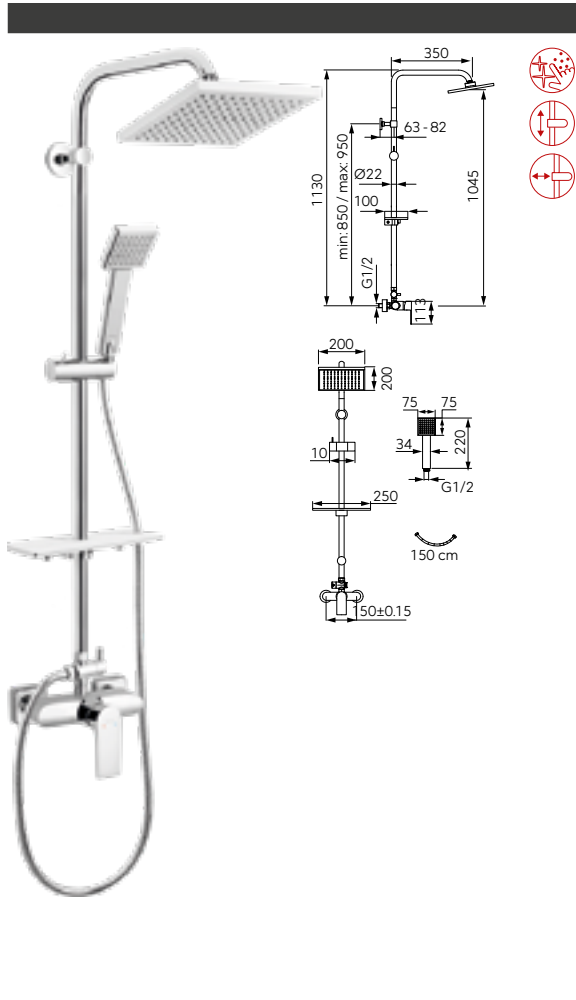

Описание	Цвет	Индекс
<p>Algeo Square верхний душ с душем и смесителем</p> <p>Верхний душ:</p> <ul style="list-style-type: none"> металлическая штанга 1130 мм регулируемая высота крепления комплекта к стене регулируемое расстояние между верхним душем и стеной, что облегчает правильный монтаж дисковая головка размерами 200 мм x 200 мм Ferro Easy Clean System - легкое устранение накипи практичная, прочная полка для косметики с регулировкой крепления металлический переключатель с керамическим вкладышем <p>Душевой смеситель:</p> <ul style="list-style-type: none"> керамический регулятор настенный монтаж эксцентрический подвод G1/2 расстояние 150 ± 20 мм подключение душа G1/2 - верхний выход <p>Душ:</p> <ul style="list-style-type: none"> душевая лейка 75 мм x 75 мм душевая лейка 1-функциональная струи: дождь Ferro Easy Clean System - легкое устранение накипи душевой шланг 150 см в металлической оплетке 	хром	NP74-BAQ7U