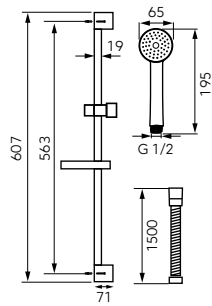

Описание	Цвет	Индекс
Simpla душевая система передвижная · душевая лейка 1-функциональная · струя: дождь · металлическая штанга передвижная 607 мм · Ferro Easy Clean System - легкое устранение накипи · овальная мыльница в комплекте	хром	N120