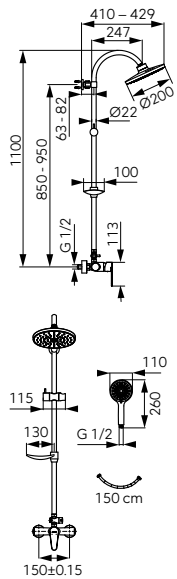

ДУШЕВЫЕ КОМПЛЕКТЫ С ТРОПИЧЕСКИМ ДУШЕМ И СМЕСИТЕЛЕМ

Описание	Цвет	Индекс
Algeo верхний душ с душем и смесителем Верхний душ: · металлическая штанга 1100 мм · регулируемая высота крепления комплекта к стене · регулируемое расстояние между верхним душем и стеной, что облегчает правильный монтаж · диаметр дисковой головки 200 мм · Ferro Easy Clean System - легкое устранение накипи - мыльница · металлический переключатель с керамическим вкладышем Душ: · диаметр душевой лейки 110 мм · душевая лейка 3-функциональная · струи: дождь, массаж, смешанная · Ferro Easy Clean System - легкое устранение накипи · душевой шланг 150 см в металлической оплетке Душевой смеситель: · керамический регулятор · настенный монтаж · эксцентрический подвод G1/2 · расстояние 150 ± 20 мм · подключение душа G1/2 - верхний выход	хром	NP71-BAG7U