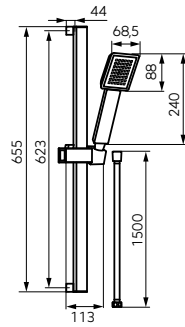

Sinus душевая система передвижная · металлическая штанга передвижная 655 мм · душевая лейка 1-функциональная · струя: дождь · Ferro Easy Clean System - легкое устранение накипи · душевой шланг 150 см в латунной оплетке · наконечник шланга конический · упаковка блистер	хром	N170B