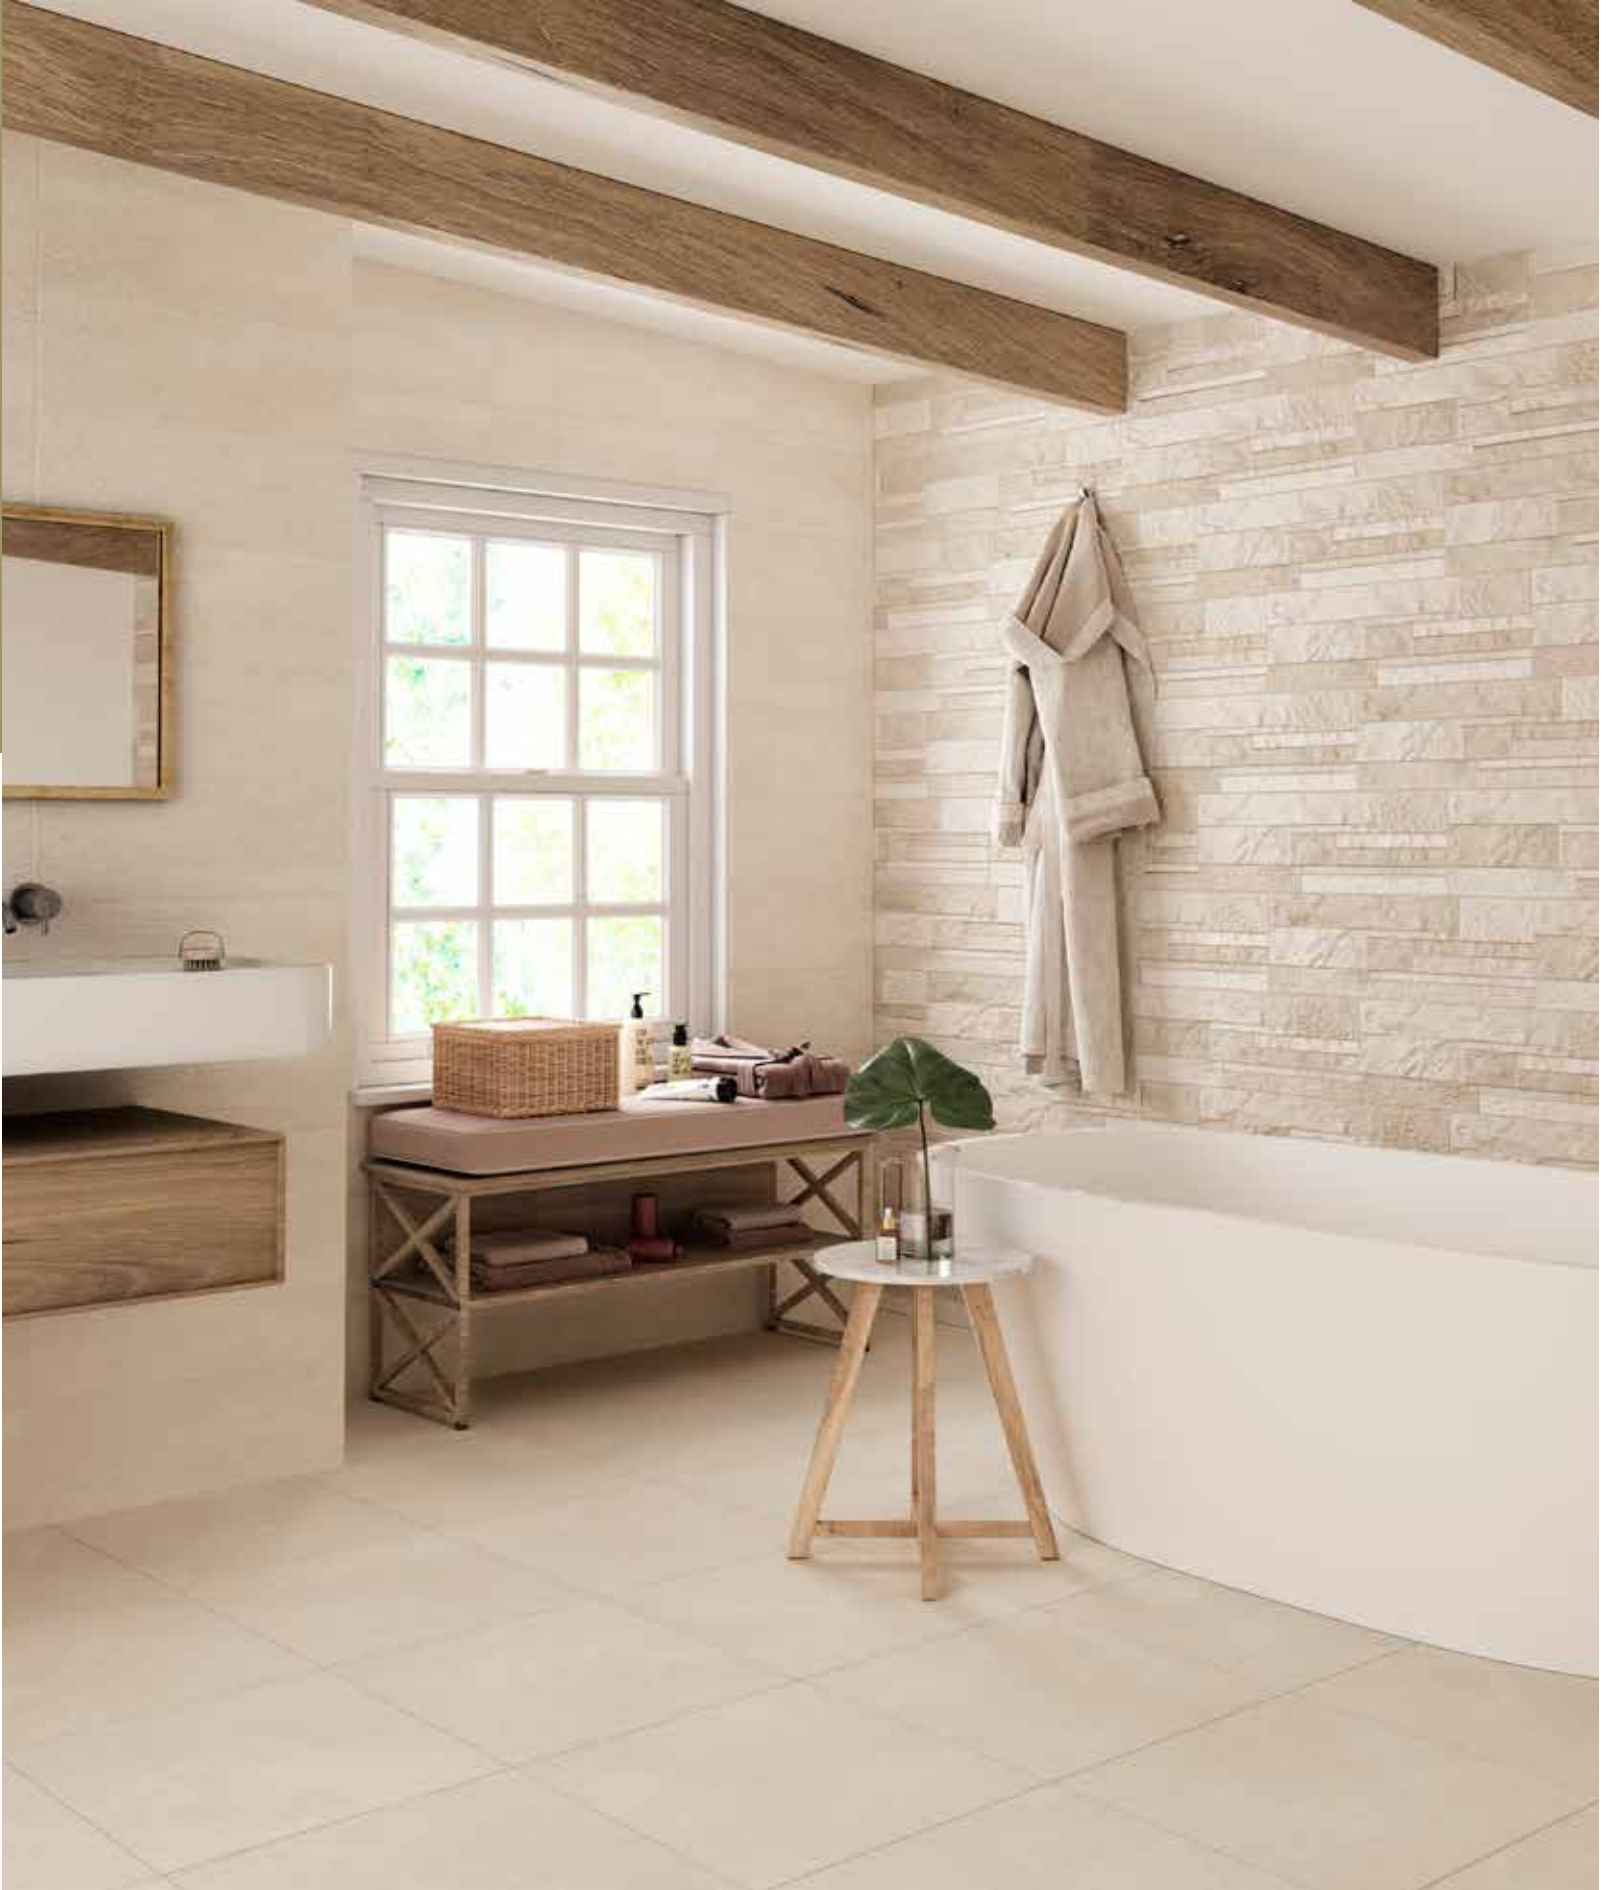

CANTERA

REVESTIMIENTO PASTA ROJA / RED BODY WALL TILES

REVESTIMIENTOS / WALL TILES

REVESTIMIENTO: CANTERA SAND 20x60 cm. CANTERA MURETO SAND 20x60 cm.
PAVIMENTO: CORTALS MARFIL 45x45 cm.

CANTERA SAND HAW115
20x60 cm

CANTERA DUNAS SAND HAW125 
24,2x68,5 cm

CANTERA MURETO SAND HAW125 
24,2x68,5 cm

D. CANTERA-2 SAND P79
20x60 cm

D. CANTERA-1 SAND (2 PIEZAS) P81
20x60 cm

CANTERA PERLA HAW115
20x60 cm

CANTERA DUNAS PERLA HAW125 
24,2x68,5 cm