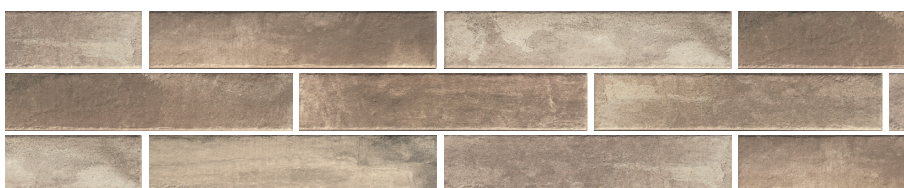

DDX255 Evidence 7,5x38 Tierra - **B32** **

YM3495 L. Metal 1x120 Acero Mate - **P19** (Pieza)

YM3505 L. Metal 1x120 Acero Brillo - **P19** (Pieza)

** Variación gráfica **Graphical variation**