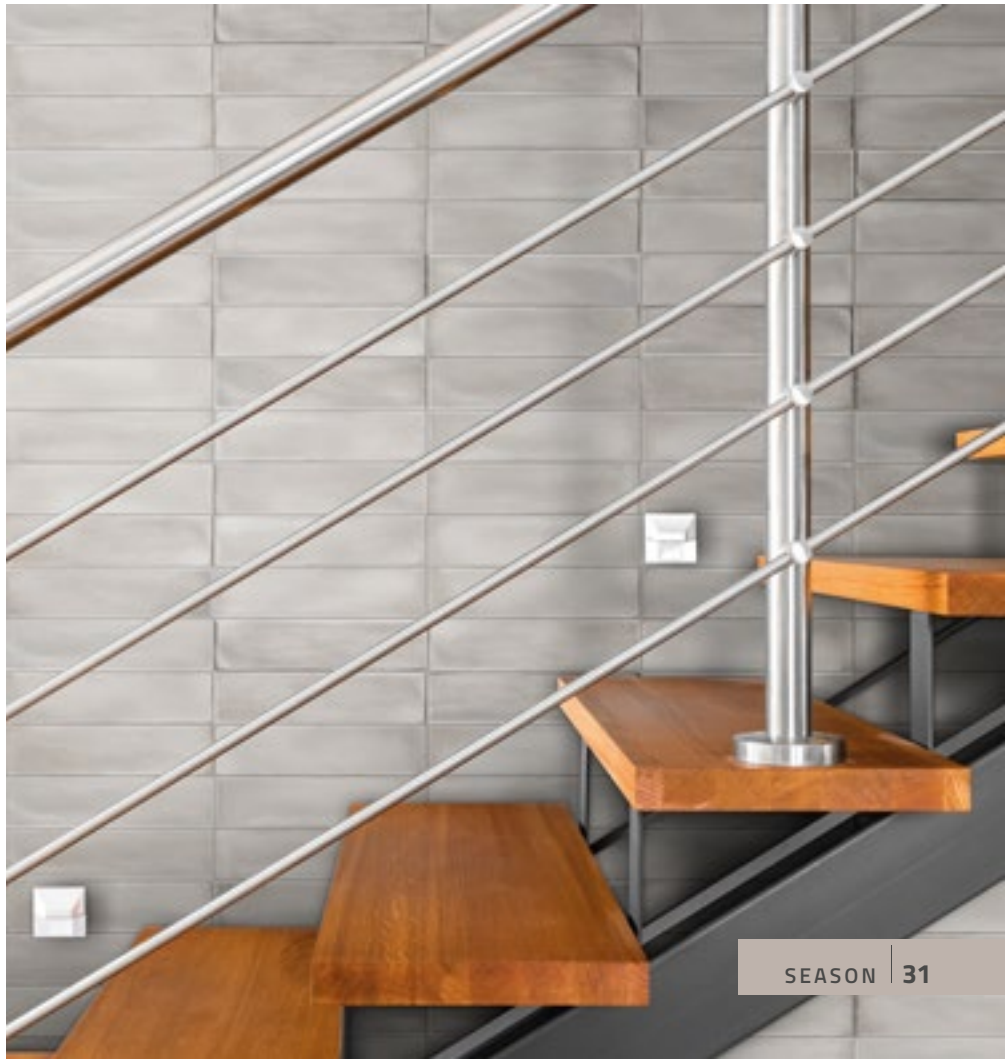

SEASON

MORBIDEZZA E COLORE

Soffici strutture accompagnate da moderni colori opachi, rappresentano l'ultima tendenza del momento. Season è in grado di donare perfetto equilibrio tra moderno e classico, con intenso stile. Season offre ai vostri ambienti un tocco di grande personalita' senza essere eccessivo.

SOFTNESS AND COLOUR

Soft structures with warm and modern matt colours represent the very last trend. Season is able to give the perfect balance between classic and modern, with strong style. Season offers a unique touch without being too extreme.

*Self
Style*

YOUR STYLE,
SELF MADE

COSMOPOLITAN