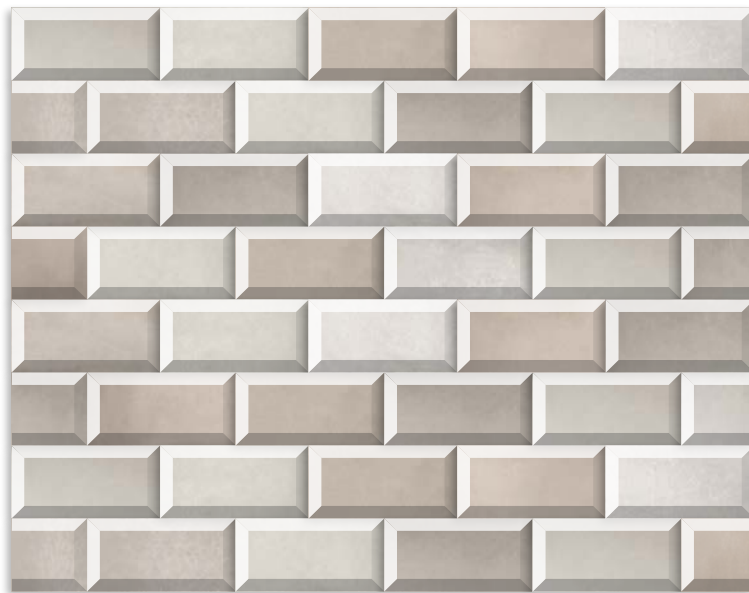

10x20 cm. 3.9x7.9 inches

11 mm

Morthier Natural  
G.148

X Caja / Box

X Palet / Pallet

Formato / Size	X Caja / Box			X Palet / Pallet		
	Pz / Pc	M2 / sqm	Kg	Cj / Box	M2 / sqm	Kg
10x20 cm.	50	1	18,10	60	60	1086