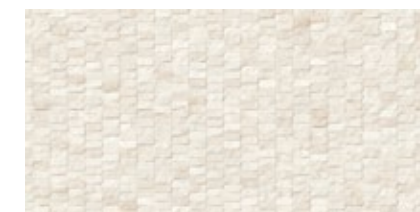

30X60 Sayannes
Marfil 46TL422 (07-83)
Beige 46TL722 (07-83)
Blanco 46TL022 (07-83)
Gris 46TL322 (07-83)

medida cm	nºpzax/box	m²/box	kg/box	boxes/pallet	m²/pallet	kg/pallet
60x60	3	1,08	25,75	32	34,56	824,00
59x59	3	1,04	25,75	32	33,28	824,00
30x60	6	1,08	24,80	40	43,20	992,00
28x59	6	0,99	23,25	40	39,60	930,00