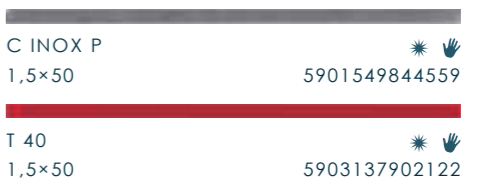

NAPOLI SOFT GREY
20x50 * 🖐️
5905957076472

NAPOLI GREY
20x50 * 🖐️
5905957076489

C INOX P
1,5x50 * 🖐️
5901549844559
T 40
1,5x50 * 🖐️
5903137902122

NAPOLI MIX INSERTO
20x50 * 🖐️
5901549844733

NAPOLI 1 INSERTO
20x50 * 🖐️
5903978230187

NAPOLI FRUIT 1 INSERTO
20x50 * 🖐️
5903978230170

NAPOLI FRUIT 3 INSERTO
20x50 * 🖐️
5903978230309

NAPOLI FRUIT 2 INSERTO
20x50 * 🖐️
5903978230293

NAPOLI FRUIT 4 INSERTO
20x50 * 🖐️
5903978230316

NAPOLI MOSAIC
20x20 * 🖐️
5901549844726

NAPOLI SOFT GREY
33,3x33,3 PEI 4 * 🖐️
5901503200360

FORMAT	PCS/BOX	M ² /BOX	KG/BOX	BOX/PALLET	M ² /PALLET	KG/PALLET
20x50	11	1,10	16,80	64	70,40	1100

FORMAT	PCS/BOX	M ² /BOX	KG/BOX	BOX/PALLET	M ² /PALLET	KG/PALLET
33,3x33,3	14	1,55	23,50	48	74,40	1150