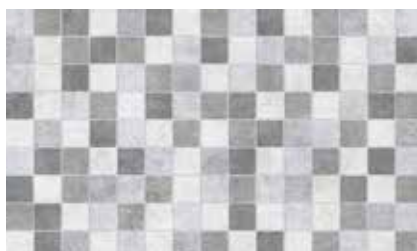

FOSTER

REVESTIMIENTO PASTA ROJA / RED BODY WALL TILES

REVESTIMIENTOS / WALL TILES

REVESTIMIENTO: FOSTER CREMA 33x55 cm. FOSTER BRICK TAUPE 33x55 cm.

FOSTER PERLA HAW200
33x55 cm

FOSTER CREMA HAW200
33x55 cm

FOSTER GRIS HAW200
33x55 cm

FOSTER TAUPE HAW200
33x55 cm

FOSTER BRICK GRIS HAW205

FOSTER BRICK TAUPE HAW205

FOSTER MOSAICO PERLA HAW205

FOSTER MOSAICO CREMA HAW205

PAVIMENTO SUGERIDO | RECOMMENDED FLOOR TILE

CORTALS. PORC.	45x45	GRIS		GRAFITO	
DOM. PORC.	30x60 60,5x60,5	ANTRACITA			
STOCKHOLM. GRES.	45x45	MARRÓN			