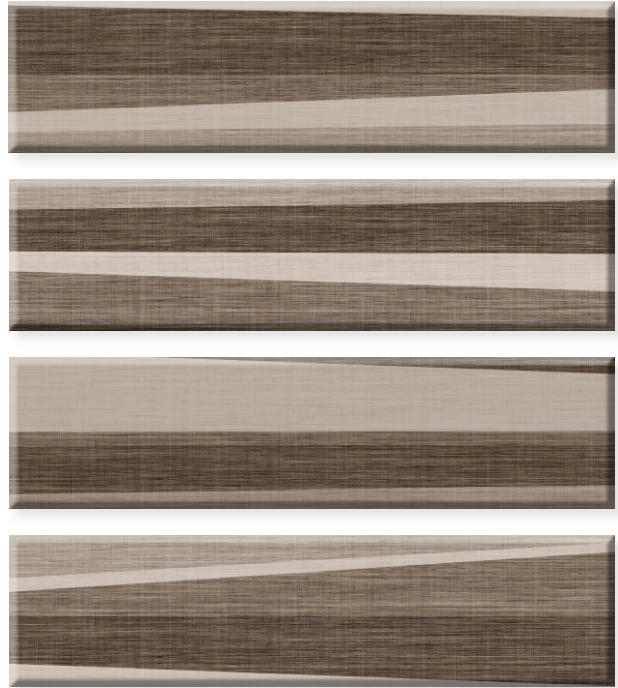

BELANI

ВЕНА / VIENNA

глазурованный керамогранит / glazed porcelain stoneware

Вена GP дымчатый
Bern GP smokey
60 x 15,1