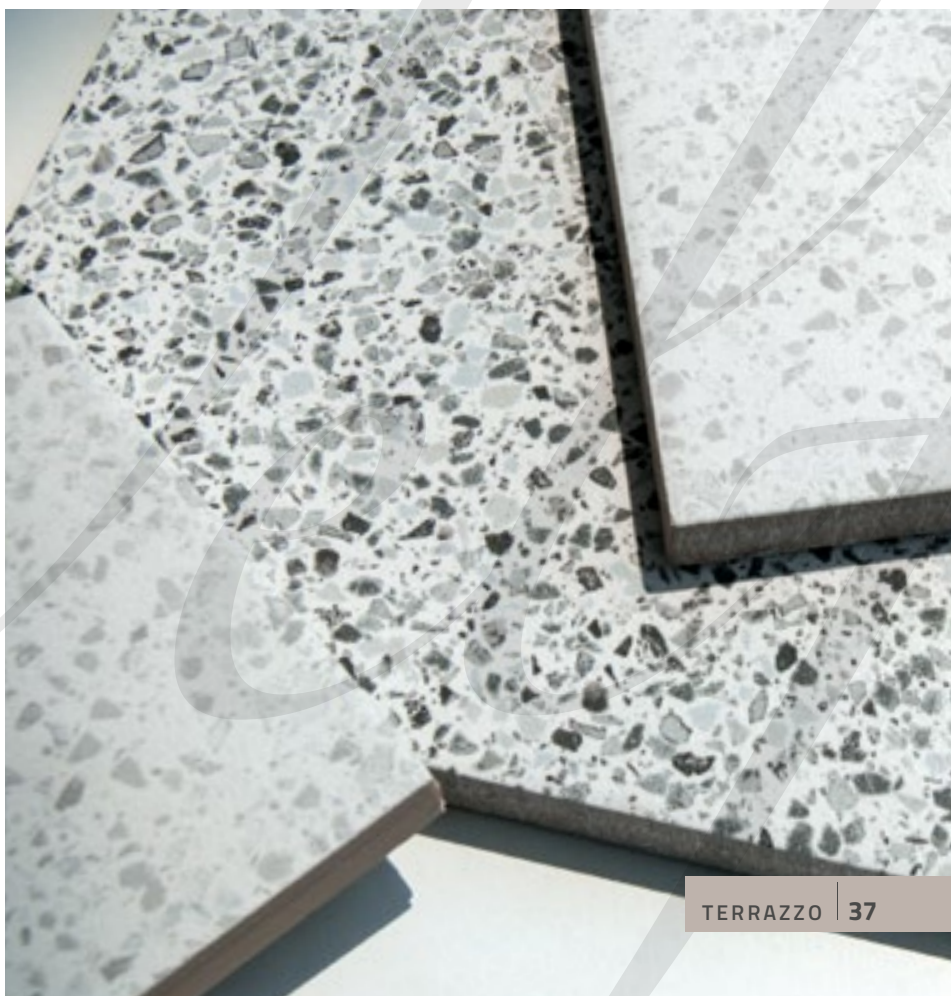

TERRAZZO

SUPER WHITE

Terrazzo
gres porcellanato 25X25
spessorato 14 mm,
ad alte prestazioni tecniche,
viene integrato con un
SUPER WHITE
più luminoso e raffinato
abbinabile ai decori colorati.

SUPER WHITE

14 mm thickness
gres porcelain Terrazzo
with its high technical
performances, is enriched
with a new colour:
SUPER WHITE.
Brighter and refined can
be matched with coloured
decors.

*Self
Style*

YOUR STYLE,
SELF MADE

COSMOPOLITAN