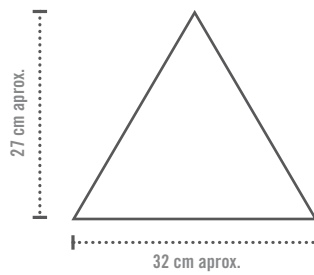

32x27 cm. aprox. 12.6x10.6 inches approx.

MAISON  
BOHÈME

Triángulo Elvida Beige  
G.225

Triángulo Elvida Gris  
G.225

Triángulo Elvida Celeste  
G.225

X Caja / Box

X Palet / Pallet

Formato / Size	X Caja / Box			X Palet / Pallet		
	Pz / Pc	M2 / sqm	Kg	Cj / Box	M2 / sqm	Kg
32x27 cm. Triángulo	11	0,47	9,75	40	19	390