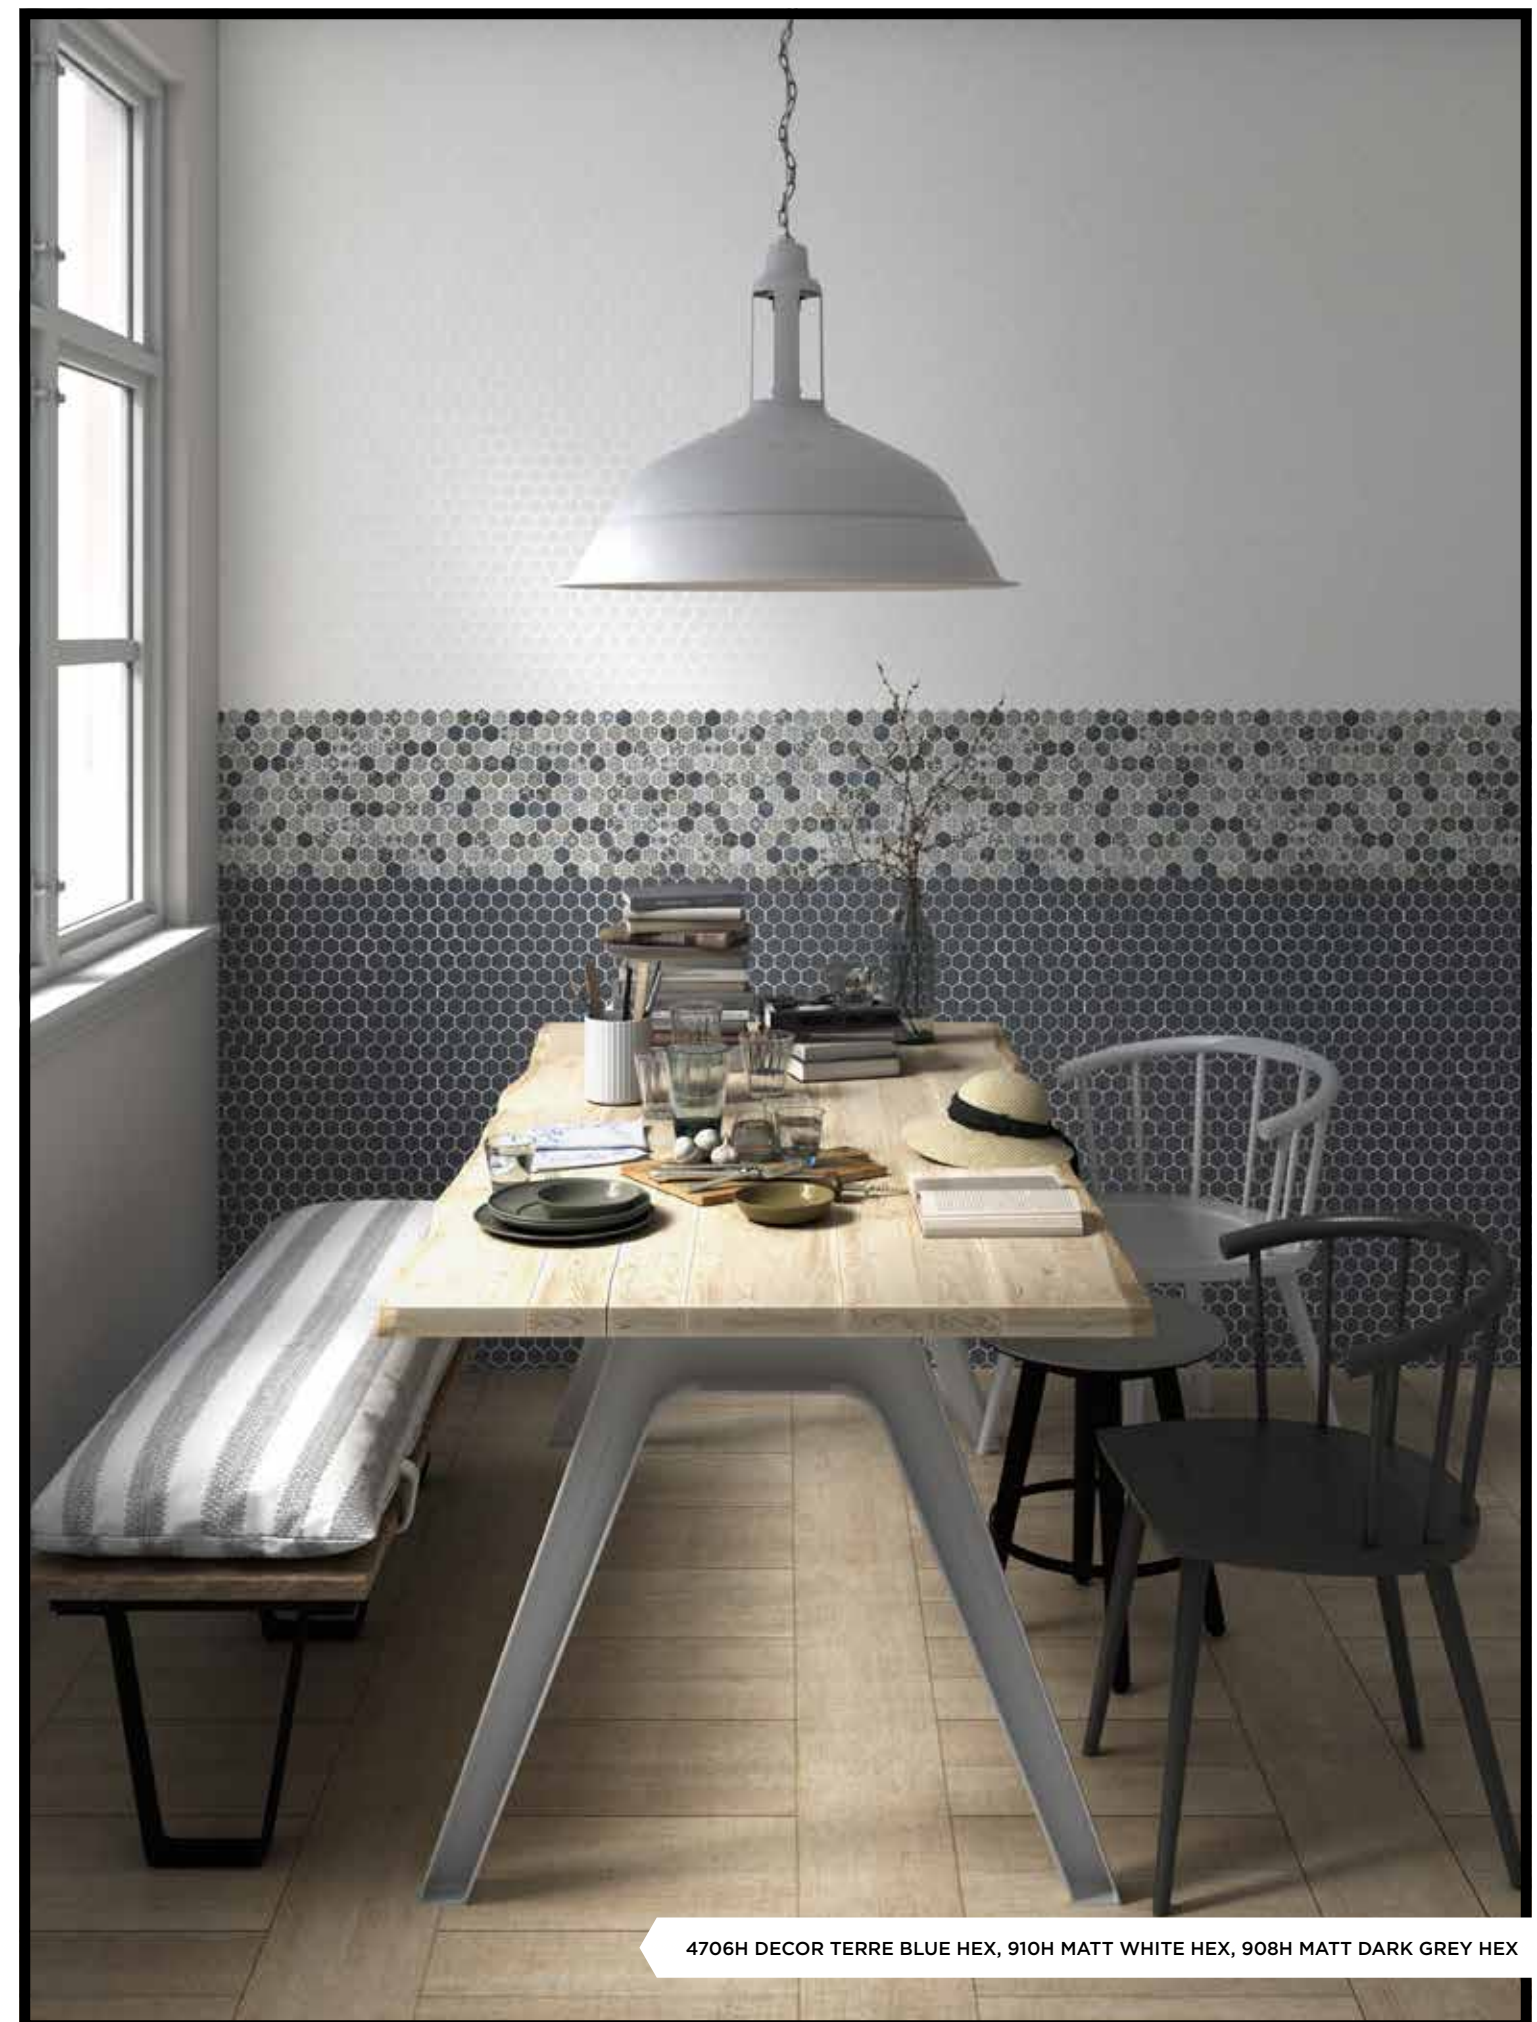

# TERRE COLLECTION

MEDITERRANEAN COLOURS, INSPIRATION FROM HAND-CRAFTED TECHNIQUES, AND VARIED AND RICH DESIGNS. THE TERRE COLLECTION IS MADE UP OF A SMOOTH MESH WITH BASES INSPIRED BY TRADITIONAL COTTO TILES, WHICH ARE DECORATED WITH VERY ATTRACTIVE DESIGNS.

DES COULEURS MÉDITERRANÉENNES, UNE INSPIRATION ARTISANALE, DE LA VARIÉTÉ ET UNE RICHESSE DANS LE DESIGN. LA COLLECTION TERRE EST COMPOSÉE DE CARREAUX LISSES DONT LA BASE EST INSPIRÉE DES RÉSERVES TRADITIONNELLES. CETTE COLLECTION POSSÈDE EN OUTRE DES DÉCORS AUX MOTIFS TRÈS ATTRAYANTS.