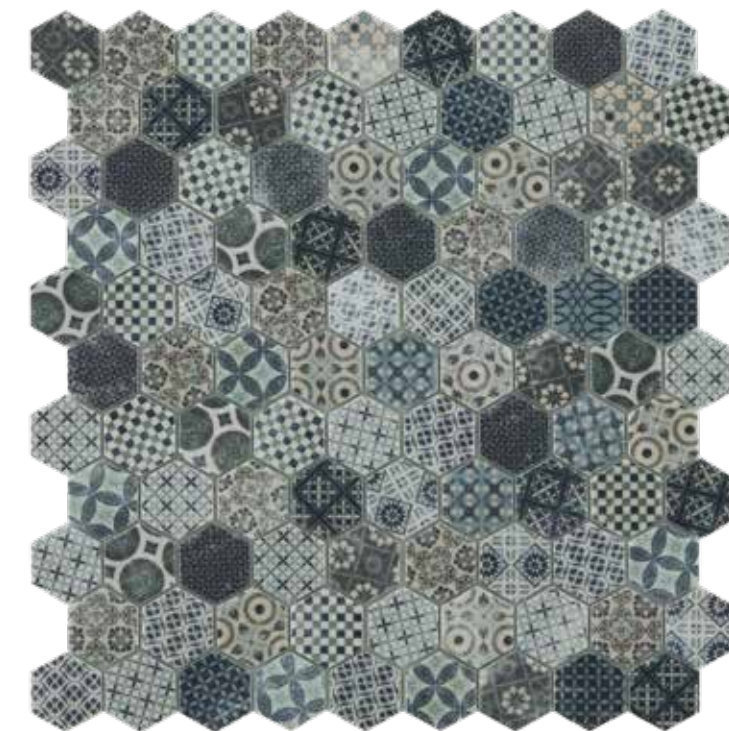

## NATURE INSPIRATIONS

COLORES MEDITERRÁNEOS, INSPIRACIÓN ARTESANA, VARIEDAD Y RIQUEZA EN EL DISEÑO. LA COLECCIÓN TERRE ESTÁ COMPUESTA POR MALLAS LISAS CON BASES INSPIRADAS EN COTTOS TRADICIONALES Y ADEMÁS POSEE DECORADOS CON DISEÑOS MUY ATRACTIVOS

MEDITERRANEAN COLOURS, INSPIRATION FROM HAND-CRAFTED TECHNIQUES, AND VARIED AND RICH DESIGNS. THE TERRE COLLECTION IS MADE UP OF A SMOOTH MESH WITH BASES INSPIRED BY TRADITIONAL COTTO TILES, WHICH ARE DECORATED WITH VERY ATTRACTIVE DESIGNS.

DES COULEURS MÉDITERRANÉENNES, UNE INSPIRATION ARTISANALE, DE LA VARIÉTÉ ET UNE RICHESSE DANS LE DESIGN. LA COLLECTION TERRE EST COMPOSÉE DE CARREAUX LISSES DONT LA BASE EST INSPIRÉE DES RÉSERVES TRADITIONNELLES. CETTE COLLECTION POSSÈDE EN OUTRE DES DÉCORS AUX MOTIFS TRÈS ATTRAYANTS.

4706H DECOR TERRE BLUE HEX, 910H MATT WHITE HEX, 908H MATT DARK GREY HEX

4703H TERRE BLUE HEX, 4706H DECOR TERRE BLUE HEX

4703H TERRE BLUE HEX

DECOR TERRE MIX BLUE HEX

4706H DECOR TERRE BLUE HEX

4705H DECOR TERRE BEIGE HEX