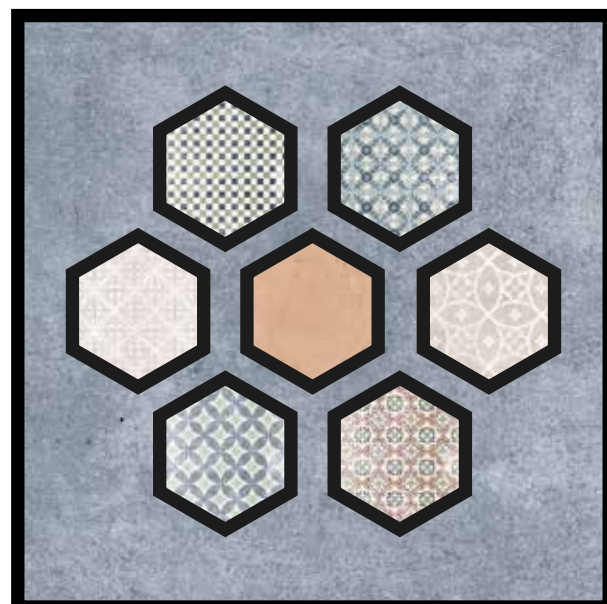

# TERRE COLLECTION

MEDITERRANEAN COLOURS, INSPIRATION FROM HAND-CRAFTED TECHNIQUES, AND VARIED AND RICH DESIGNS. THE TERRE COLLECTION IS MADE UP OF A SMOOTH MESH WITH BASES INSPIRED BY TRADITIONAL COTTO TILES, WHICH ARE DECORATED WITH VERY ATTRACTIVE DESIGNS.

DES COULEURS MÉDITERRANÉENNES, UNE INSPIRATION ARTISANALE, DE LA VARIÉTÉ ET UNE RICHESSE DANS LE DESIGN. LA COLLECTION TERRE EST COMPOSÉE DE CARREAUX LISSES DONT LA BASE EST INSPIRÉE DES RÉSERVES TRADITIONNELLES. CETTE COLLECTION POSSÈDE EN OUTRE DES DÉCORS AUX MOTIFS TRÈS ATTRAYANTS.

4706H DECOR TERRE BLUE HEX, 910H MATT WHITE HEX, 908H MATT DARK GREY HEX

4703H TERRE BLUE HEX, 4706H DECOR TERRE BLUE HEX

4703H TERRE BLUE HEX

DECOR TERRE MIX BLUE HEX

4706H DECOR TERRE BLUE HEX

4705H DECOR TERRE BEIGE HEX