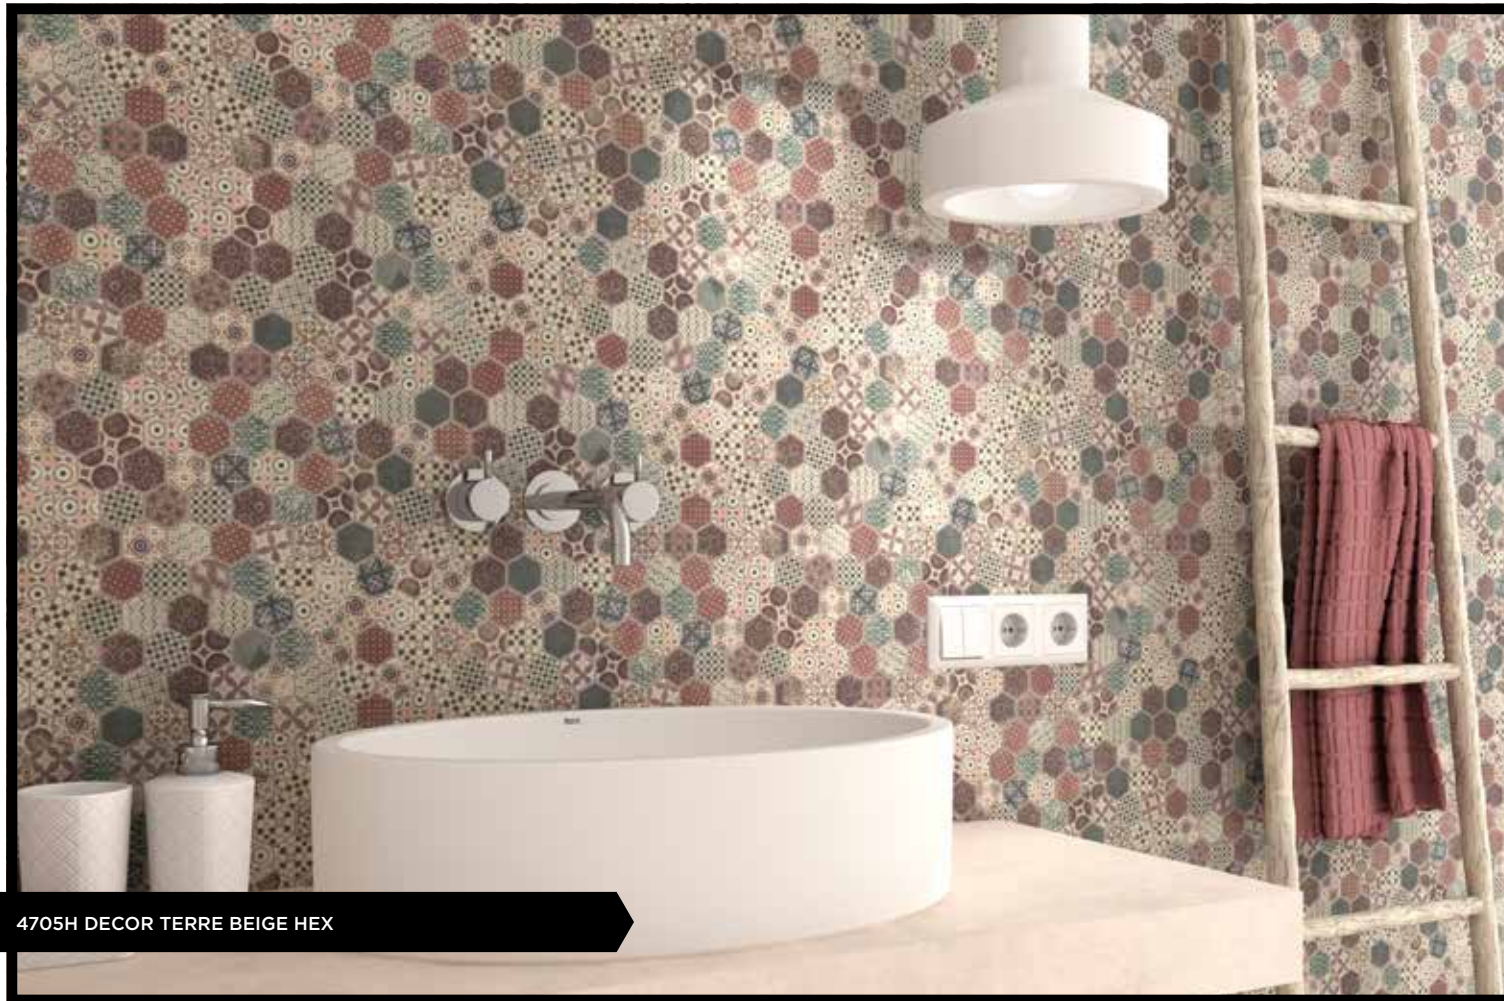

## NATURE INSPIRATIONS

COLORES MEDITERRÁNEOS, INSPIRACIÓN ARTESANA, VARIEDAD Y RIQUEZA EN EL DISEÑO. LA COLECCIÓN TERRE ESTÁ COMPUESTA POR MALLAS LISAS CON BASES INSPIRADAS EN COTTOS TRADICIONALES Y ADEMÁS POSEE DECORADOS CON DISEÑOS MUY ATRACTIVOS

MEDITERRANEAN COLOURS, INSPIRATION FROM HAND-CRAFTED TECHNIQUES, AND VARIED AND RICH DESIGNS. THE TERRE COLLECTION IS MADE UP OF A SMOOTH MESH WITH BASES INSPIRED BY TRADITIONAL COTTO TILES, WHICH ARE DECORATED WITH VERY ATTRACTIVE DESIGNS.

DES COULEURS MÉDITERRANÉENNES, UNE INSPIRATION ARTISANALE, DE LA VARIÉTÉ ET UNE RICHESSE DANS LE DESIGN. LA COLLECTION TERRE EST COMPOSÉE DE CARREAUX LISSES DONT LA BASE EST INSPIRÉE DES RÉSERVES TRADITIONNELLES. CETTE COLLECTION POSSÈDE EN OUTRE DES DÉCORS AUX MOTIFS TRÈS ATTRAYANTS.

4706H DECOR TERRE BLUE HEX, 910H MATT WHITE HEX, 908H MATT DARK GREY HEX

4703H TERRE BLUE HEX, 4706H DECOR TERRE BLUE HEX

4703H TERRE BLUE HEX

DECOR TERRE MIX BLUE HEX

4706H DECOR TERRE BLUE HEX

4705H DECOR TERRE BEIGE HEX