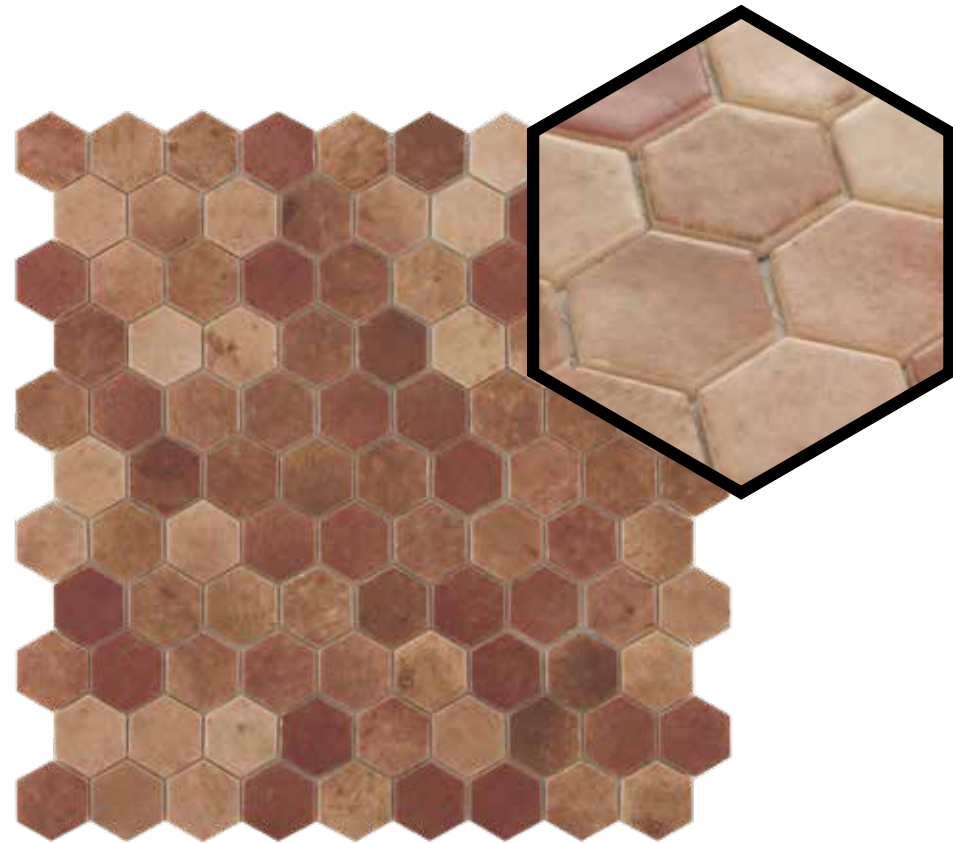

4702H TERRE COTTO HEX