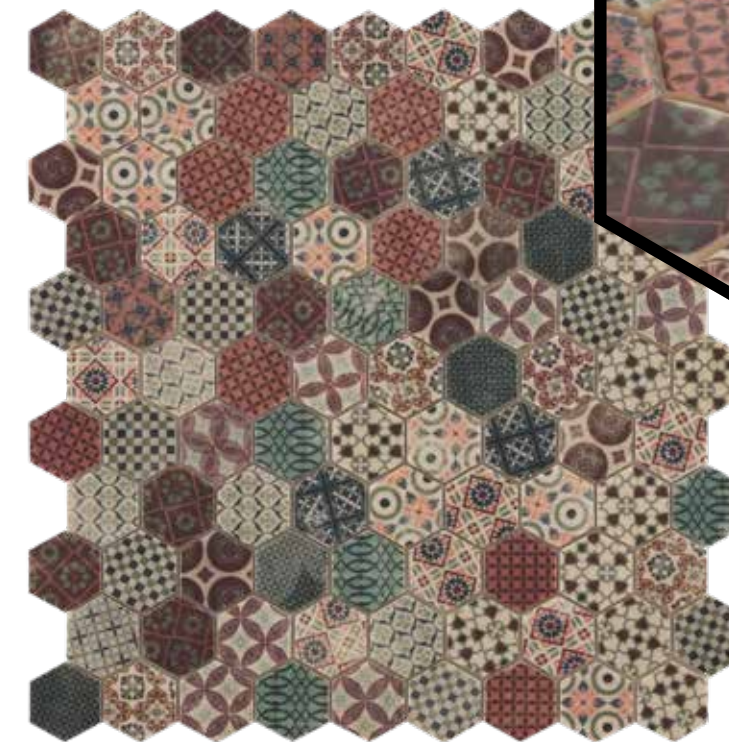

MEDITERRANEAN COLOURS, INSPIRATION FROM HAND-CRAFTED TECHNIQUES, AND VARIED AND RICH DESIGNS. THE TERRE COLLECTION IS MADE UP OF A SMOOTH MESH WITH BASES INSPIRED BY TRADITIONAL COTTO TILES, WHICH ARE DECORATED WITH VERY ATTRACTIVE DESIGNS.

DES COULEURS MÉDITERRANÉENNES, UNE INSPIRATION ARTISANALE, DE LA VARIÉTÉ ET UNE RICHESSE DANS LE DESIGN. LA COLLECTION TERRE EST COMPOSÉE DE CARREAUX LISSES DONT LA BASE EST INSPIRÉE DES RÉSERVES TRADITIONNELLES. CETTE COLLECTION POSSÈDE EN OUTRE DES DÉCORS AUX MOTIFS TRÈS ATTRAYANTS.

4706H DECOR TERRE BLUE HEX, 910H MATT WHITE HEX, 908H MATT DARK GREY HEX

4703H TERRE BLUE HEX, 4706H DECOR TERRE BLUE HEX

4703H TERRE BLUE HEX

DECOR TERRE MIX BLUE HEX

4706H DECOR TERRE BLUE HEX

4705H DECOR TERRE BEIGE HEX

DECOR TERRE MIX BEIGE HEX

4709H TERRE BEIGE HEX

4705H DECOR TERRE BEIGE HEX

4702H TERRE COTTO HEX

4705H DECOR TERRE BEIGE HEX

DECOR TERRE MIX BEIGE HEX

DECOR TERRE MIX BLUE HEX

FORMATO - SIZE	PLACA   SHEET   PLAQUE			CAJA   BOX   CAISSE			PALET   PALLET   PALETTE		
	PIEZAS PIECES	MEDIDA DIMENSIONS	KGS KGS	PLACAS SHEET	M <sup>2</sup> SQM	KGS KGS	CAJAS BOXES	M <sup>2</sup> SQM	KGS KGS
35x35 MM	99	317x307	0,99	10	0,87	9,93	126	109,62	1.251,18