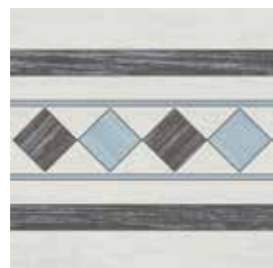

20X20 MARE NOSTRUM
8"x8" GRES

pavimento mate
matt flooring

Pavimento Mare Nostrum
20x20 / 8"x8"

Cenefa Mare Nostrum
20x20 / 8"x8"

Esquina Mare Nostrum
20x20 / 8"x8"

PAVIMENTO MARE NOSTRUM 20X20 · CENEFA MARE NOSTRUM 20X20 · ESQUINAMARE NOSTRUM 20X20 ^