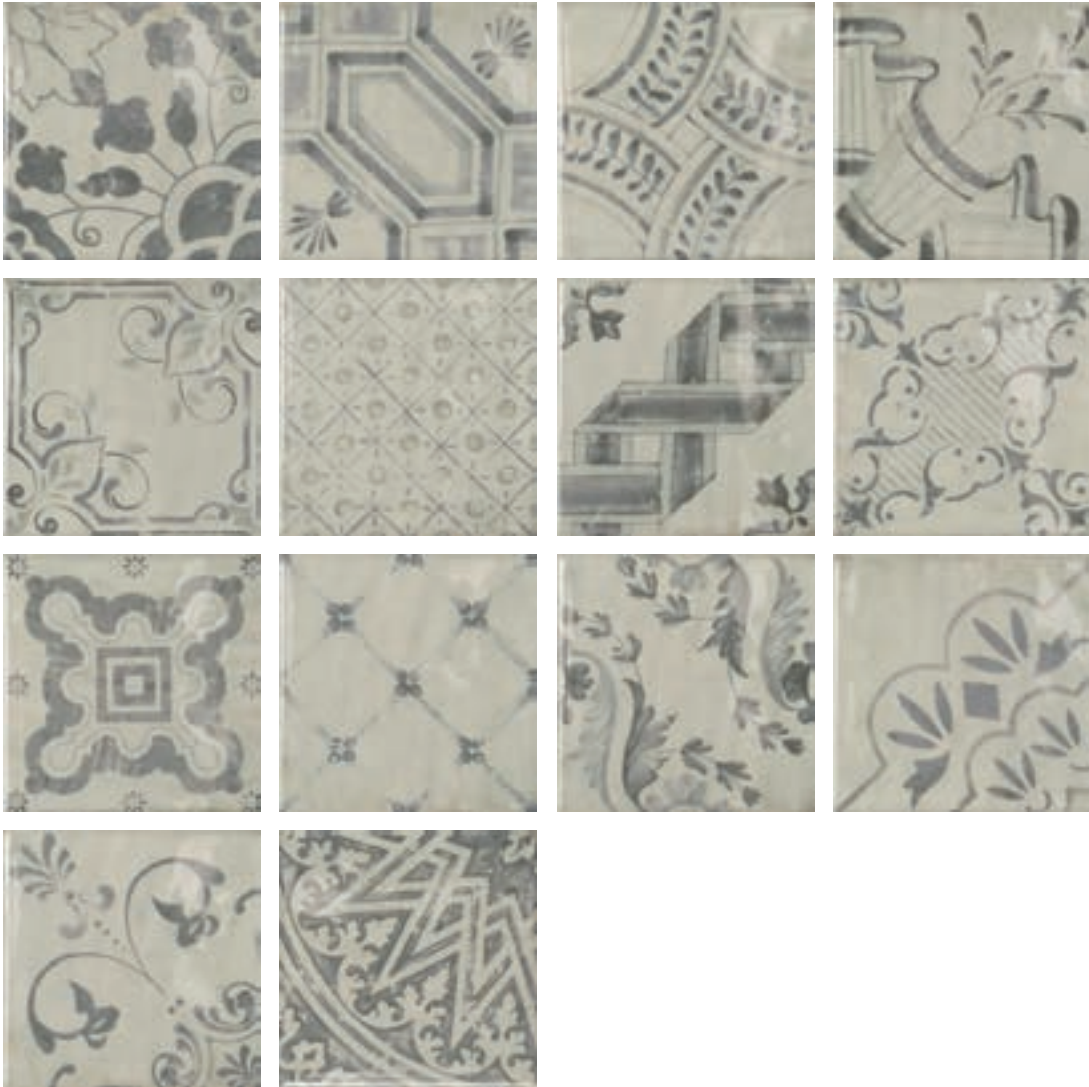

Hidra Mix Azul* (14 modelos diferentes)
20x20 / 8"x8"

B-003