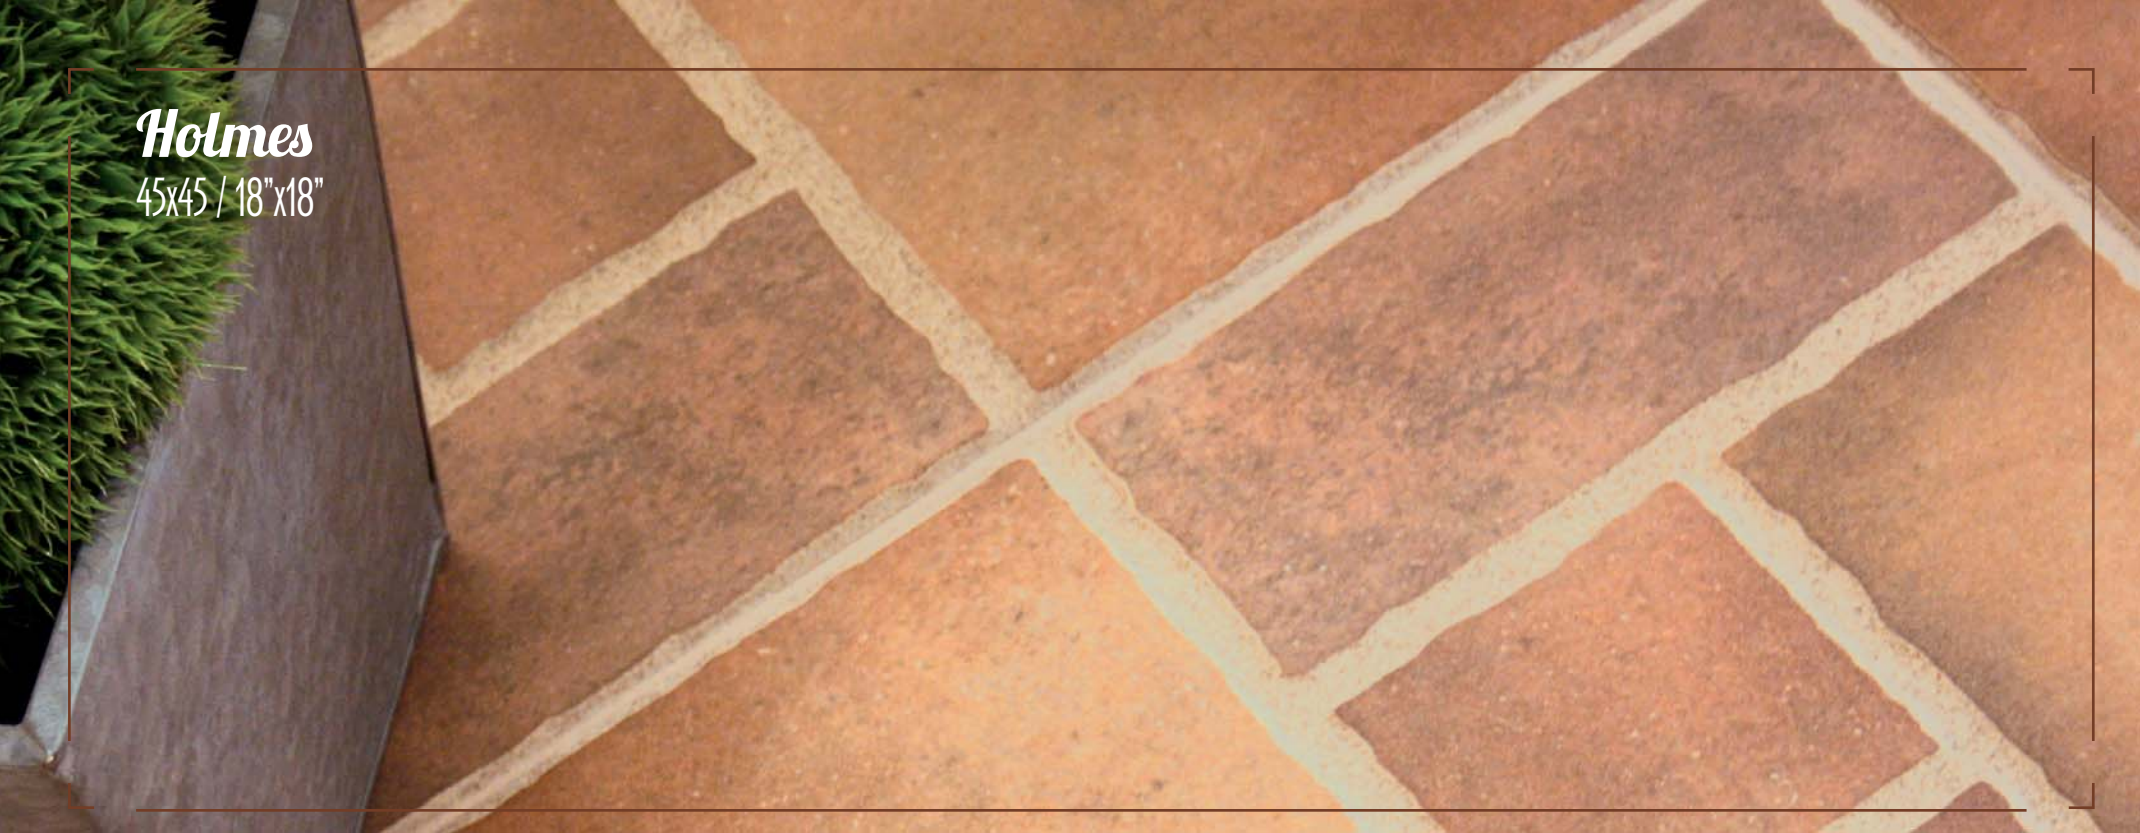

Holmes

45x45 / 18"x18"

Holmes

45x45 / 18"x18" | PAVIMENTOS | FLOOR TILES

HOLMES Rojo
[B16] 45x45 cm

pallet

pavimento gres
gres floor tiles

mate
matt

destonificado
shade variation

antideslizante
anti-slip

relieve
relief

impresión digital
digital printing

Watson

45x45 / 18"x18" | PAVIMENTOS | FLOOR TILES

WATSON Rojo
[B16] 45x45 cm

picking