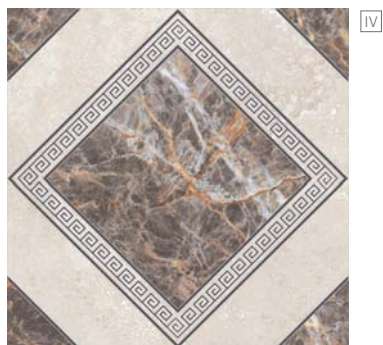

pavimento gres
gres floor tiles

brillo
glossy

impresión digital
digital printing

pallet

Verdi

45x45 / 18"x18" | PAVIMENTOS | FLOOR TILES

VERDI Mix
[B6] 45X45 cm

ROSEÓN FEZ Multicolor
[B16] 45X45 cm