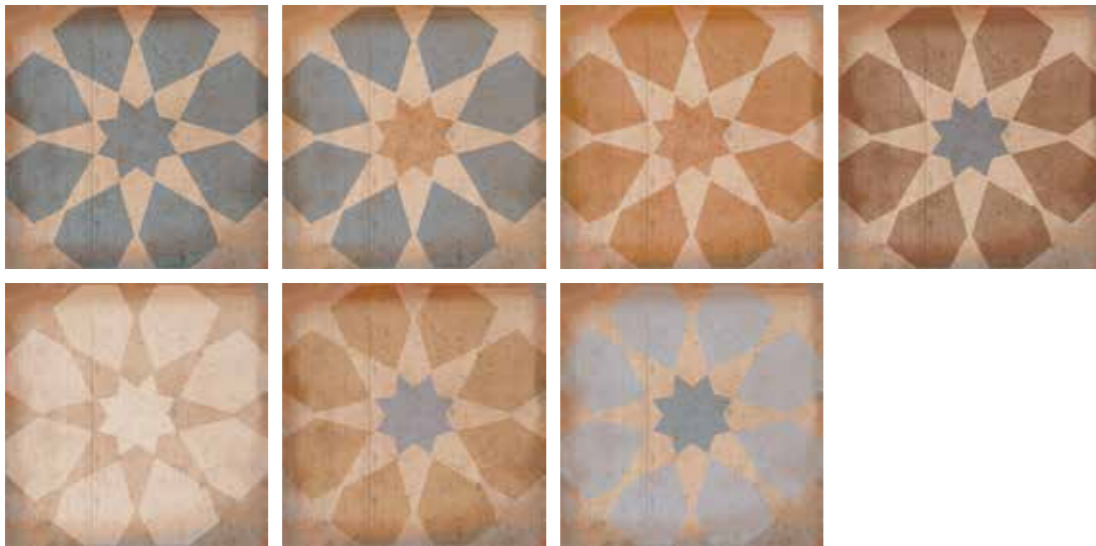

Pavimento
Cotto Caldera Cementi *
20x20 / 8"x8"

* Reparto aleatorio de diseños por caja / Designs random distribution per box