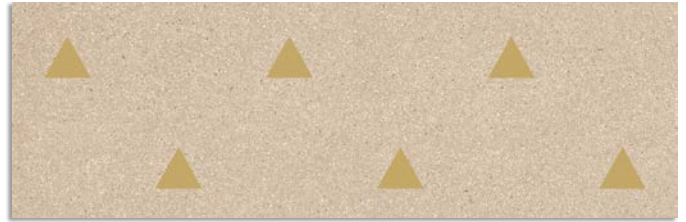

Bardot-R Beige
G.246