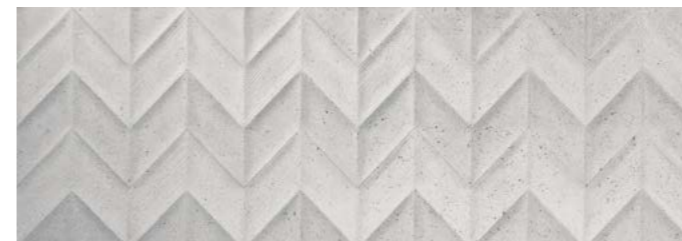

DOVER SPIGA

ACERO & DOVER ACERO 31,6x90 cm

DOVER SPIGA

REVESTIMIENTO MONOPOROSA RECTIFICADO · RECTIFIED WALL TILE | DISEÑOS Y TEXTURAS · DESIGNS AND TEXTURES

DOVER SPIGA ACERO

COLORSTUK RAPID N GRIS
B22502013_100004305

31,6x90x1,04 cm | 12"x35"x 3/8"

P3470775 · 100155972 | G271

DOVER SPIGA CALIZA

COLORSTUK RAPID N GRIS
B22502013_100004305

31,6x90x1,04 cm | 12"x35"x 3/8"

P3470770 · 100155975 | G271

DOVER SPIGA ARENA

COLORSTUK RAPID N GRIS
B22502013_100004305