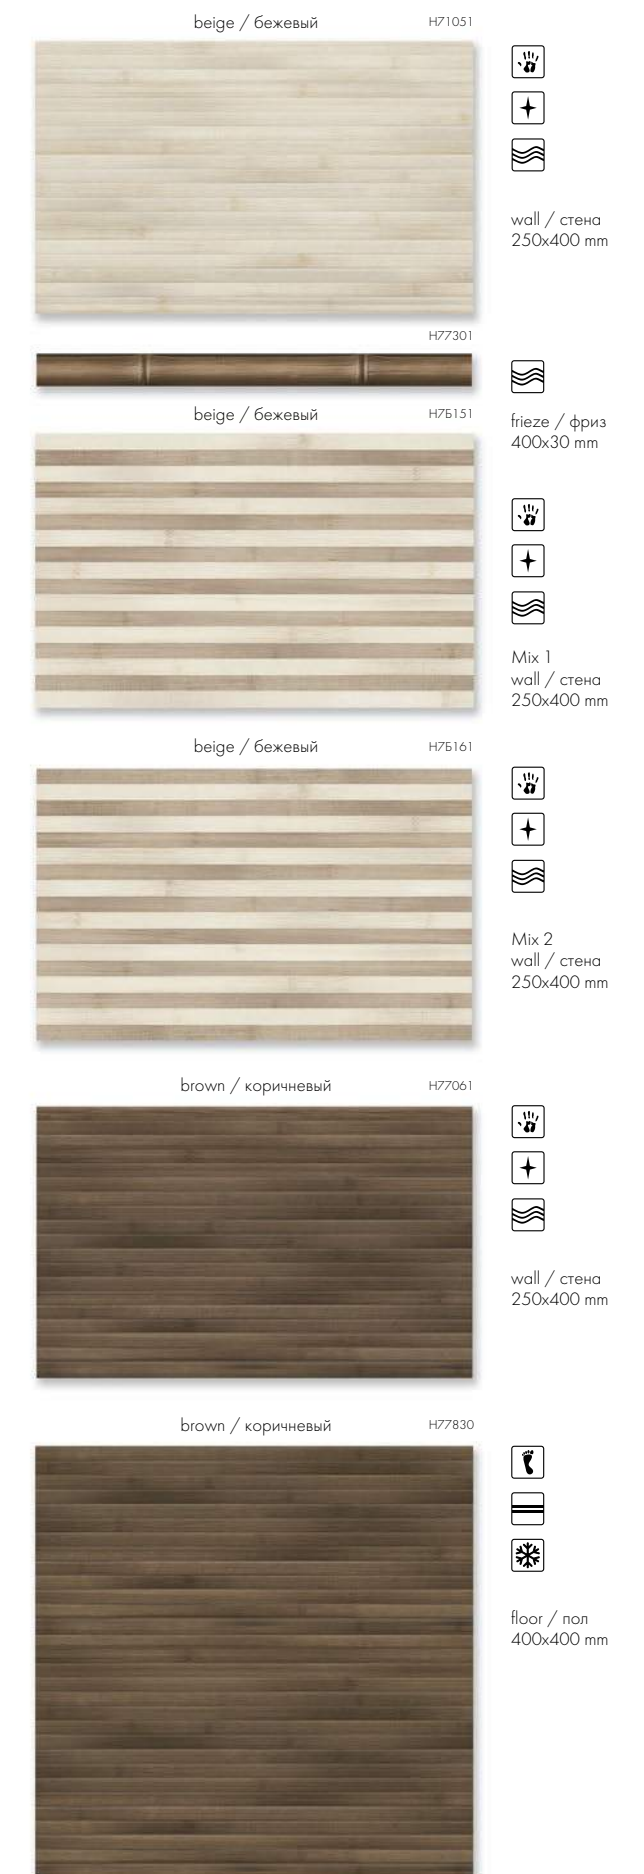

BAMBOO MIX

250 x 400

ORIGINAL COLLECTION

	mm / мм	pack / пач.	pcs / шт	m ² / м ²	kg / кг	pallet / под.	кор/box	m ² / м ²	kg / кг
	250x400		15	1,5	20,61		54	81	1132,94
	400x400		7	1,12	19,4		72	80,64	1416,68