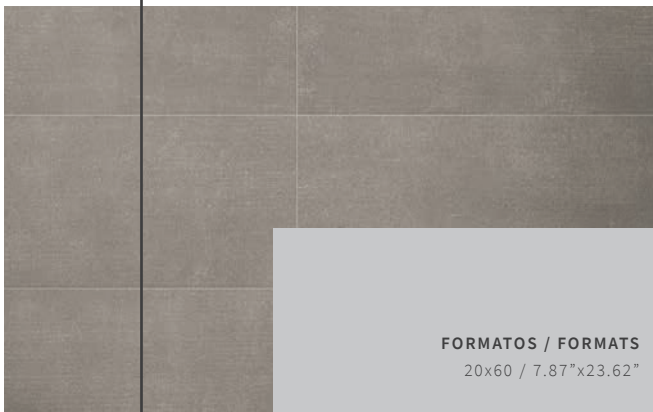

PASTA ROJA REVESTIMIENTO

NET

FORMATOS / FORMATS
20x60 / 7.87"x23.62"

20x60

NET GRIS

NET ARENA

NET NÁCAR

NET MIX

PAVIMENTO SUGERIDO - SUGGESTED FLOOR
PASTA ROJA PAVIMENTO

REINE GRIS 45x45

REINE ARENA 45x45

REINE NÁCAR 45x45

FORMATO	PRICE	PZ/CJ	KG/CJ	M ² /CJ	CJ/PL	KG/PL	M ² /PL
20x60	PS-038	9	17,9	1,08	80	1.432	86,40
20x60 DEC.	PS-044	9	17,9	1,08	80	1.432	86,40