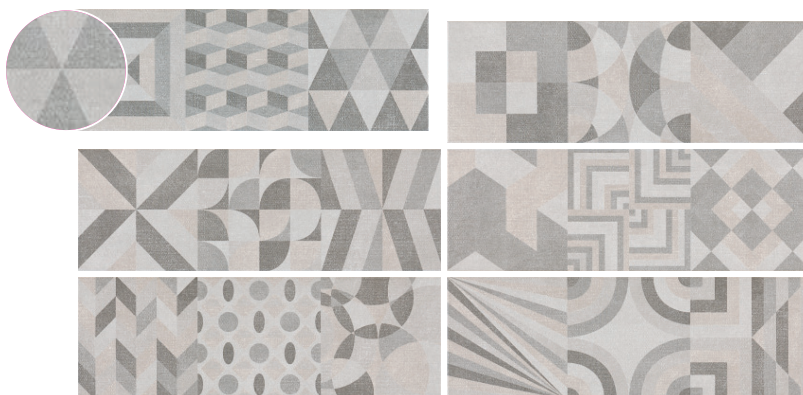

PASTA ROJA REVESTIMIENTO

NET

FORMATOS / FORMATS
20x60 / 7.87"x23.62"

20x60

NET GRIS

NET ARENA

NET NÁCAR

NET MIX

PAVIMENTO SUGERIDO - SUGGESTED FLOOR
PASTA ROJA PAVIMENTO

REINE GRIS 45x45

REINE ARENA 45x45

REINE NÁCAR 45x45

FORMATO	PRICE	PZ/CJ	KG/CJ	M ² /CJ	CJ/PL	KG/PL	M ² /PL
20x60	PS-038	9	17,9	1,08	80	1.432	86,40
20x60 DEC.	PS-044	9	17,9	1,08	80	1.432	86,40