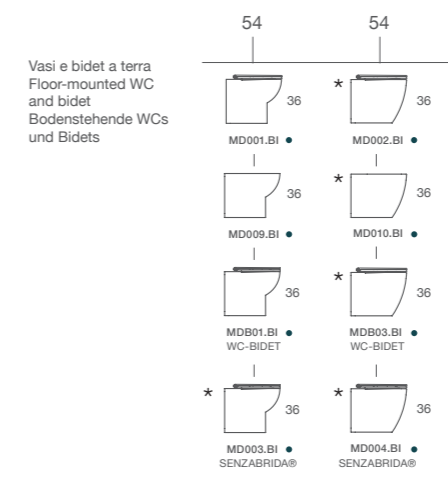

* Per la disponibilità degli articoli contrassegnati da (*) verrà fatta apposita comunicazione/
For the availability of the items marked with (*) will be made specific communication /
die Verfügbarkeit der durch (*) markierten Artikel wird durch eine Mitteilung bekanntgemacht.

• Articolo disponibile nelle colorazioni "Bagno di Colore"
Article is available in the colors "Bagno di Colore"
Dieser Artikel ist verfügbar in der Kollektion "Bagno di Colore"