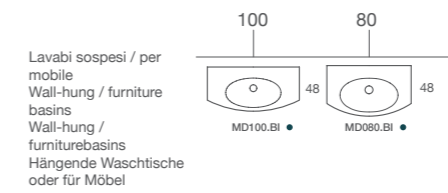

* Per la disponibilità degli articoli contrassegnati da (*) verrà fatta apposita comunicazione/
For the availability of the items marked with (*) will be made specific communication /
die Verfügbarkeit der durch (*) markierten Artikel wird durch eine Mitteilung bekanntgemacht.

• Articolo disponibile nelle colorazioni "Bagno di Colore"
Article is available in the colors "Bagno di Colore"
Dieser Artikel ist verfügbar in der Kollektion "Bagno di Colore"