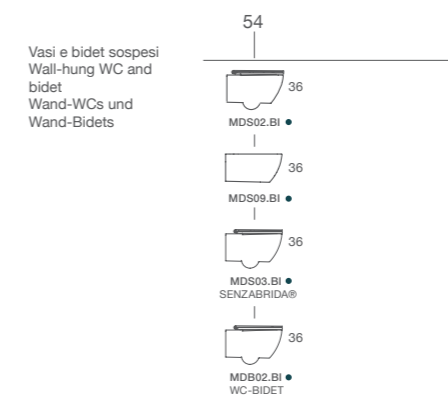

* Per la disponibilità degli articoli contrassegnati da (*) verrà fatta apposita comunicazione/
For the availability of the items marked with (*) will be made specific communication /
die Verfügbarkeit der durch (*) markierten Artikel wird durch eine Mitteilung bekanntgemacht.

• Articolo disponibile nelle colorazioni "Bagno di Colore"
Article is available in the colors "Bagno di Colore"
Dieser Artikel ist verfügbar in der Kollektion "Bagno di Colore"