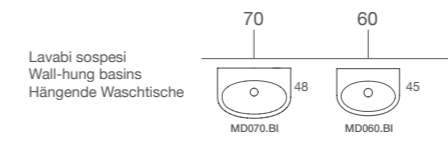

* Per la disponibilità degli articoli contrassegnati da (*) verrà fatta apposita comunicazione/
For the availability of the items marked with (*) will be made specific communication /
die Verfügbarkeit der durch (*) markierten Artikel wird durch eine Mitteilung bekanntgemacht.

• Articolo disponibile nelle colorazioni "Bagno di Colore"
Article is available in the colors "Bagno di Colore"
Dieser Artikel ist verfügbar in der Kollektion "Bagno di Colore"