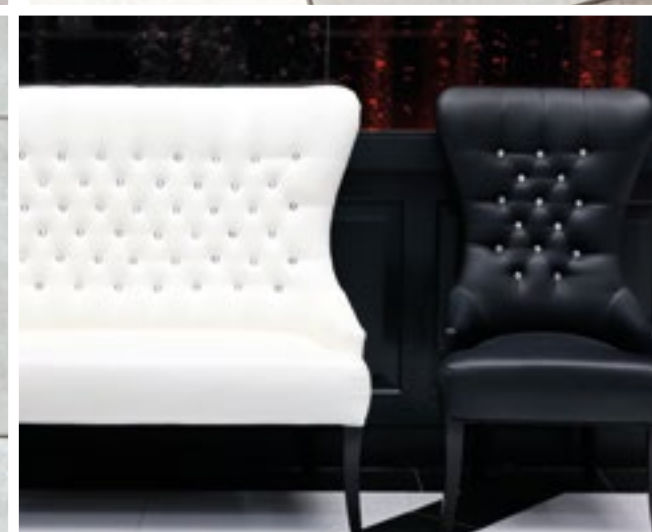

Self Style
YOUR STYLE,
SELF MADE