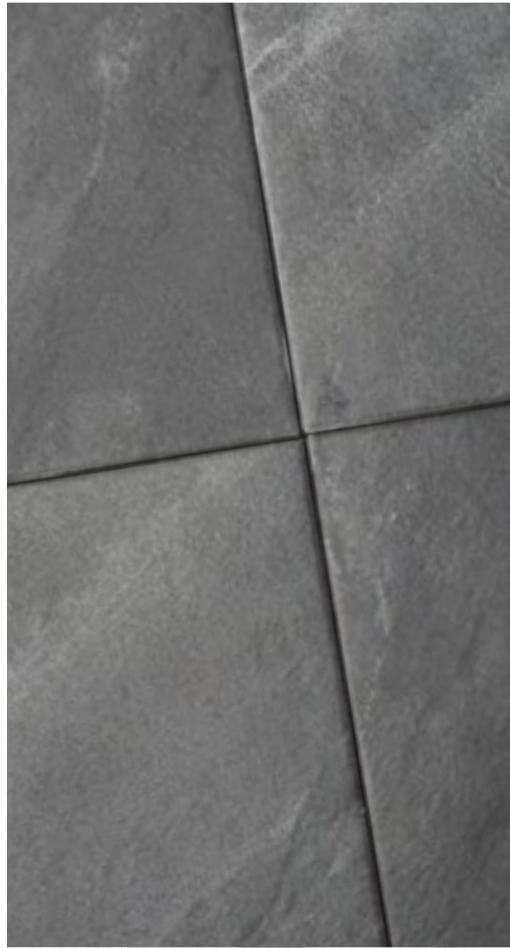

25x25
9^{3/4}"x9^{3/4}"

DELICATA LUMINOSITÀ

RESINA É UN PAVIMENTO DI
TENDENZA DAL TONO CHIARO
CHE, PER LA SUA SUPERFICIE
MORBIDA E L' EFFETTO
TRASLUCIDO RISULTA PERFETTO
SE UTILIZZATO IN SPAZI
ESTREMAMENTE MODERNI.

DELICATE LIGHTNESS

RESINA IS A MODERN FLOOR
WITH A SOFT SURFACE AND
TRANSLUCENT EFFECT.
THE PERFECT LOCATION FOR
THIS TILE IS A PLACE THAT HAS
A STRONG AND FASHIONABLE
CONNOTATION.

4EVER RESINA 25X25

4ever pietra