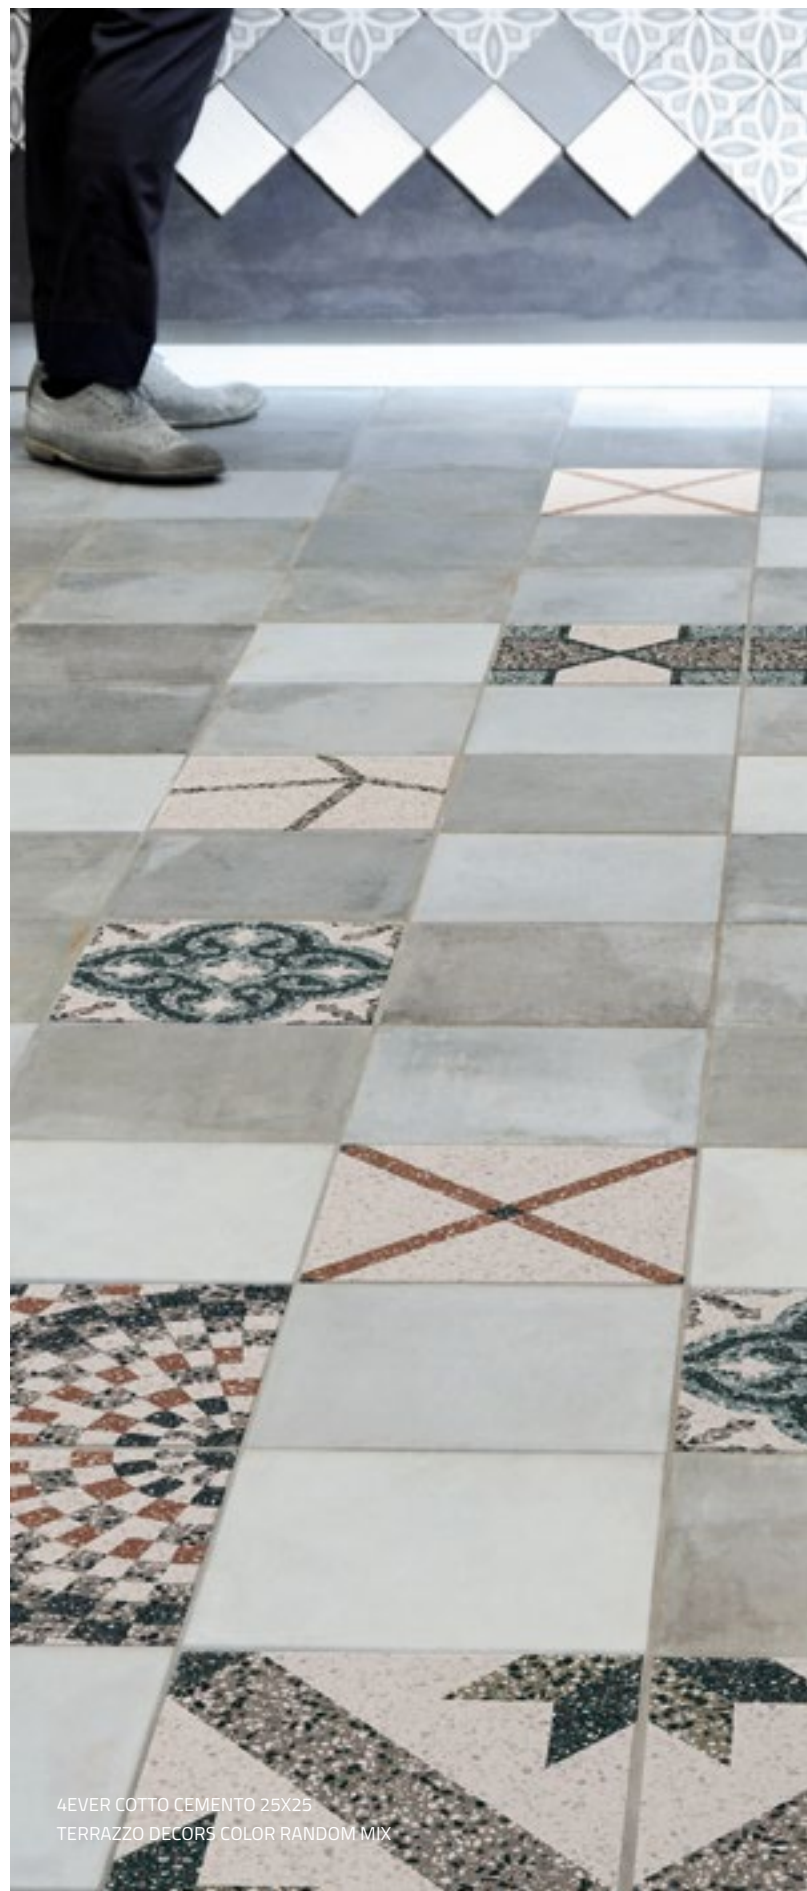

4ever cotto cemento

25x25
9³/₄"x9³/₄"

CLASSICO CONTEMPORANEO

COTTO CEMENTO RICHIAMA LO STILE DEL COTTO, RIVISITATO E MODERNIZZATO NELLA VERSIONE GRIGIO CEMENTO DAI DIVERSI TONI STONALIZZATI, CREA UN PRODOTTO RUSTICO E ATTUALE, PER UN VIVERE IN NATURA.

CONTEMPORARY CLASSIC

COTTO CEMENTO RECALLS THE COTTO STYLE, INTERPRETED AND MODERNIZED IN THIS GREY-CEMENT EDITION, A PRODUCT THAT IS AT THE SAME TIME BOTH RURAL AND MODERN, IN PERFECT COUNTRY STYLE.

4EVER COTTO CEMENTO 25X25
TERRAZZO DECORS COLOR RANDOM MIX