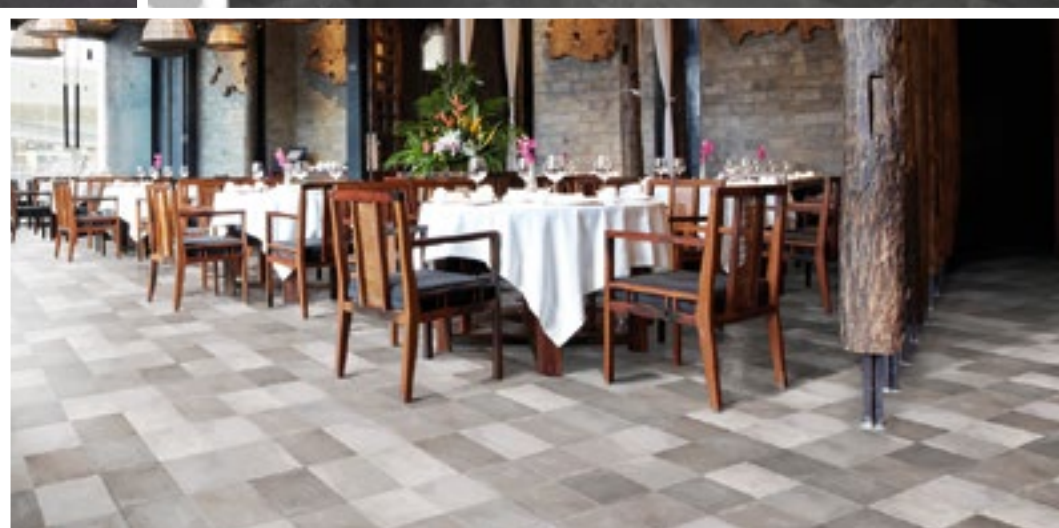

Self Style
YOUR STYLE,
SELF MADE