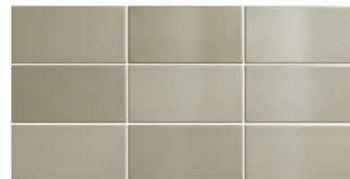

crackle Interiores / Indoor

Pasta Blanca / White Body
Brillo / Gloss

Formatos / Formats 7,5 x 15 / 3"x6"

Colores / Colours

WHITE
25030 EQ-3

BONE
25029 EQ-3

CARAMEL
25032 EQ-3

ASPEN
25031 EQ-3

SMOKEY BLUE
25028 EQ-3

OCEAN BLUE
25035 EQ-3

MUSTARD
25034 EQ-3

ESMERALD GREEN
25033 EQ-3

Piezas especiales * /
Special pieces*

LONDON
5x15 / 2"x6" EQ-21

BULLNOSE
7,5x15 / 3"x6" EQ-215

PENCIL BULLNOSE
3x15 / 1"x6" EQ-21

Crackle Esmerald Green 7,5 x 15 cm / 3" x 6"

Crackle Mustard 7,5 x 15 cm / 3" x 6", 7,5 x 30 cm / 3" x 12"

crackle

Interiores / Indoor

Pasta Blanca / White Body
Brillo / Gloss

* Venta por pieza
Sale by piece