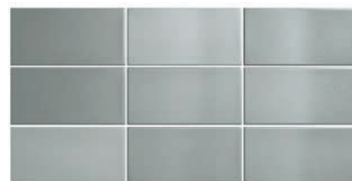

crackle Interiores / Indoor

Pasta Blanca / White Body
Brillo / Gloss

Formatos / Formats 7,5 x 15 / 3"x6"

Colores / Colours

WHITE
25030 EQ-3

BONE
25029 EQ-3

CARAMEL
25032 EQ-3

ASPEN
25031 EQ-3

SMOKEY BLUE
25028 EQ-3

OCEAN BLUE
25035 EQ-3

MUSTARD
25034 EQ-3

ESMERALD GREEN
25033 EQ-3

Piezas especiales * /
Special pieces*

LONDON
5x15 / 2"x6" EQ-21

BULLNOSE
7,5x15 / 3"x6" EQ-215

PENCIL BULLNOSE
3x15 / 1"x6" EQ-21

Crackle Esmerald Green 7,5 x 15 cm / 3" x 6"

Crackle Mustard 7,5 x 15 cm / 3" x 6", 7,5 x 30 cm / 3" x 12"

crackle

Interiores / Indoor

Pasta Blanca / White Body
Brillo / Gloss

* Venta por pieza
Sale by piece