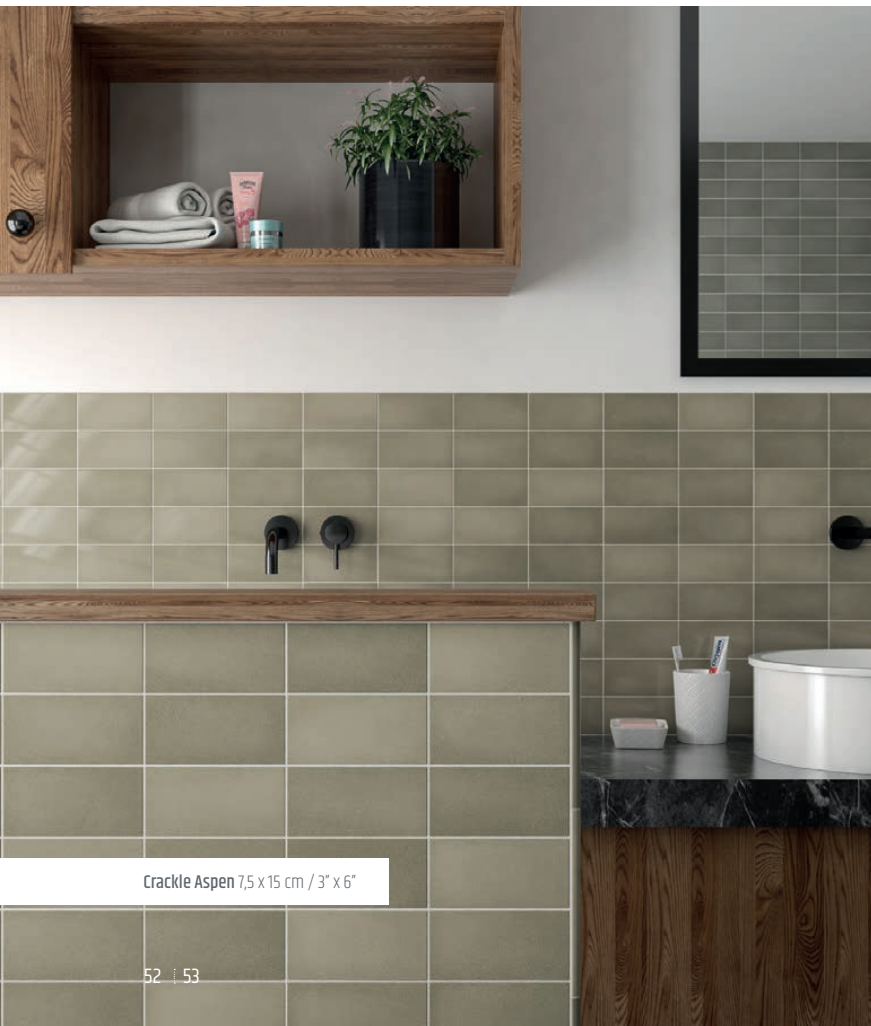

Crackle Aspen 7,5 x 15 cm / 3" x 6"