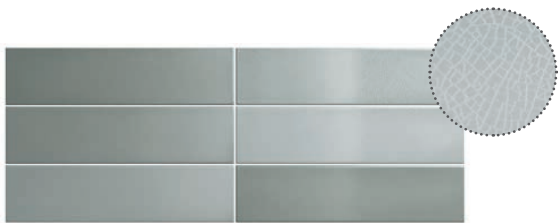

Formatos / Formats 7,5 x 30 / 3"x12"

WHITE
25038 EQ-3

BONE
25037 EQ-3

CARAMEL
25040 EQ-3

ASPEN
25039 EQ-3

SMOKEY BLUE
25036 EQ-3

OCEAN BLUE
25043 EQ-3

MUSTARD
25042 EQ-3

EMERALD GREEN
25041 EQ-3

Crackle Smokey Blue 7,5 x 15 cm / 3" x 6"

Crackle Aspen 7,5 x 15 cm / 3" x 6"

Crackle Bone 7,5 x 30 cm / 3" x 12"

crackle

Crackle Ocean Blue 7,5 x 15 cm / 3" x 6", 7,5 x 30 cm / 3" x 12"
 Hexawood Grey 17,5 x 20 cm / 7" x 8" Hexawood Chevron Grey 9 x 20,5 cm / 3 1/2" x 8"