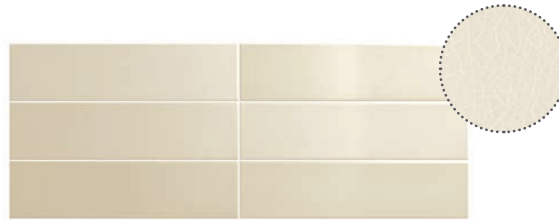

crackle Interiores / Indoor

Pasta Blanca / White Body
Brillo / Gloss

Formatos / Formats 7,5 x 15 / 3"x6"

Colores / Colours

WHITE
25030 EQ-3

BONE
25029 EQ-3

CARAMEL
25032 EQ-3

ASPEN
25031 EQ-3

SMOKEY BLUE
25028 EQ-3

OCEAN BLUE
25035 EQ-3

MUSTARD
25034 EQ-3

ESMERALD GREEN
25033 EQ-3

Piezas especiales * /
Special pieces*

LONDON
5x15 / 2"x6" EQ-21

BULLNOSE
7,5x15 / 3"x6" EQ-215

PENCIL BULLNOSE
3x15 / 1"x6" EQ-21

TORELLO
2x15 / 1"x6" EQ-20

JOLLY
1,2x20 / 1"x8" EQ-24

Disponible en todos los colores.
Available in all colours.

* Venta por pieza
* Sale by piece

FORMATO SIZE	Kg/pza kg/pieces	caja / box			palet / pallet			
		piezas pieces	Kg	m ² sqm	piezas pieces	kg/palet kg/pallet	m ² sqm	cajas boxes
7,5 x 30 cm. 3" x 12"	0,33	44	14,75	1,00	2.640	905	60	60
7,5 x 15 cm. 3" x 6"	0,16	44	7,24	0,50	5.280	889	60	120

Formatos / Formats 7,5 x 30 / 3"x12"

WHITE
25038 EQ-3

BONE
25037 EQ-3

CARAMEL
25040 EQ-3

ASPEN
25039 EQ-3

SMOKEY BLUE
25036 EQ-3

OCEAN BLUE
25043 EQ-3

MUSTARD
25042 EQ-3