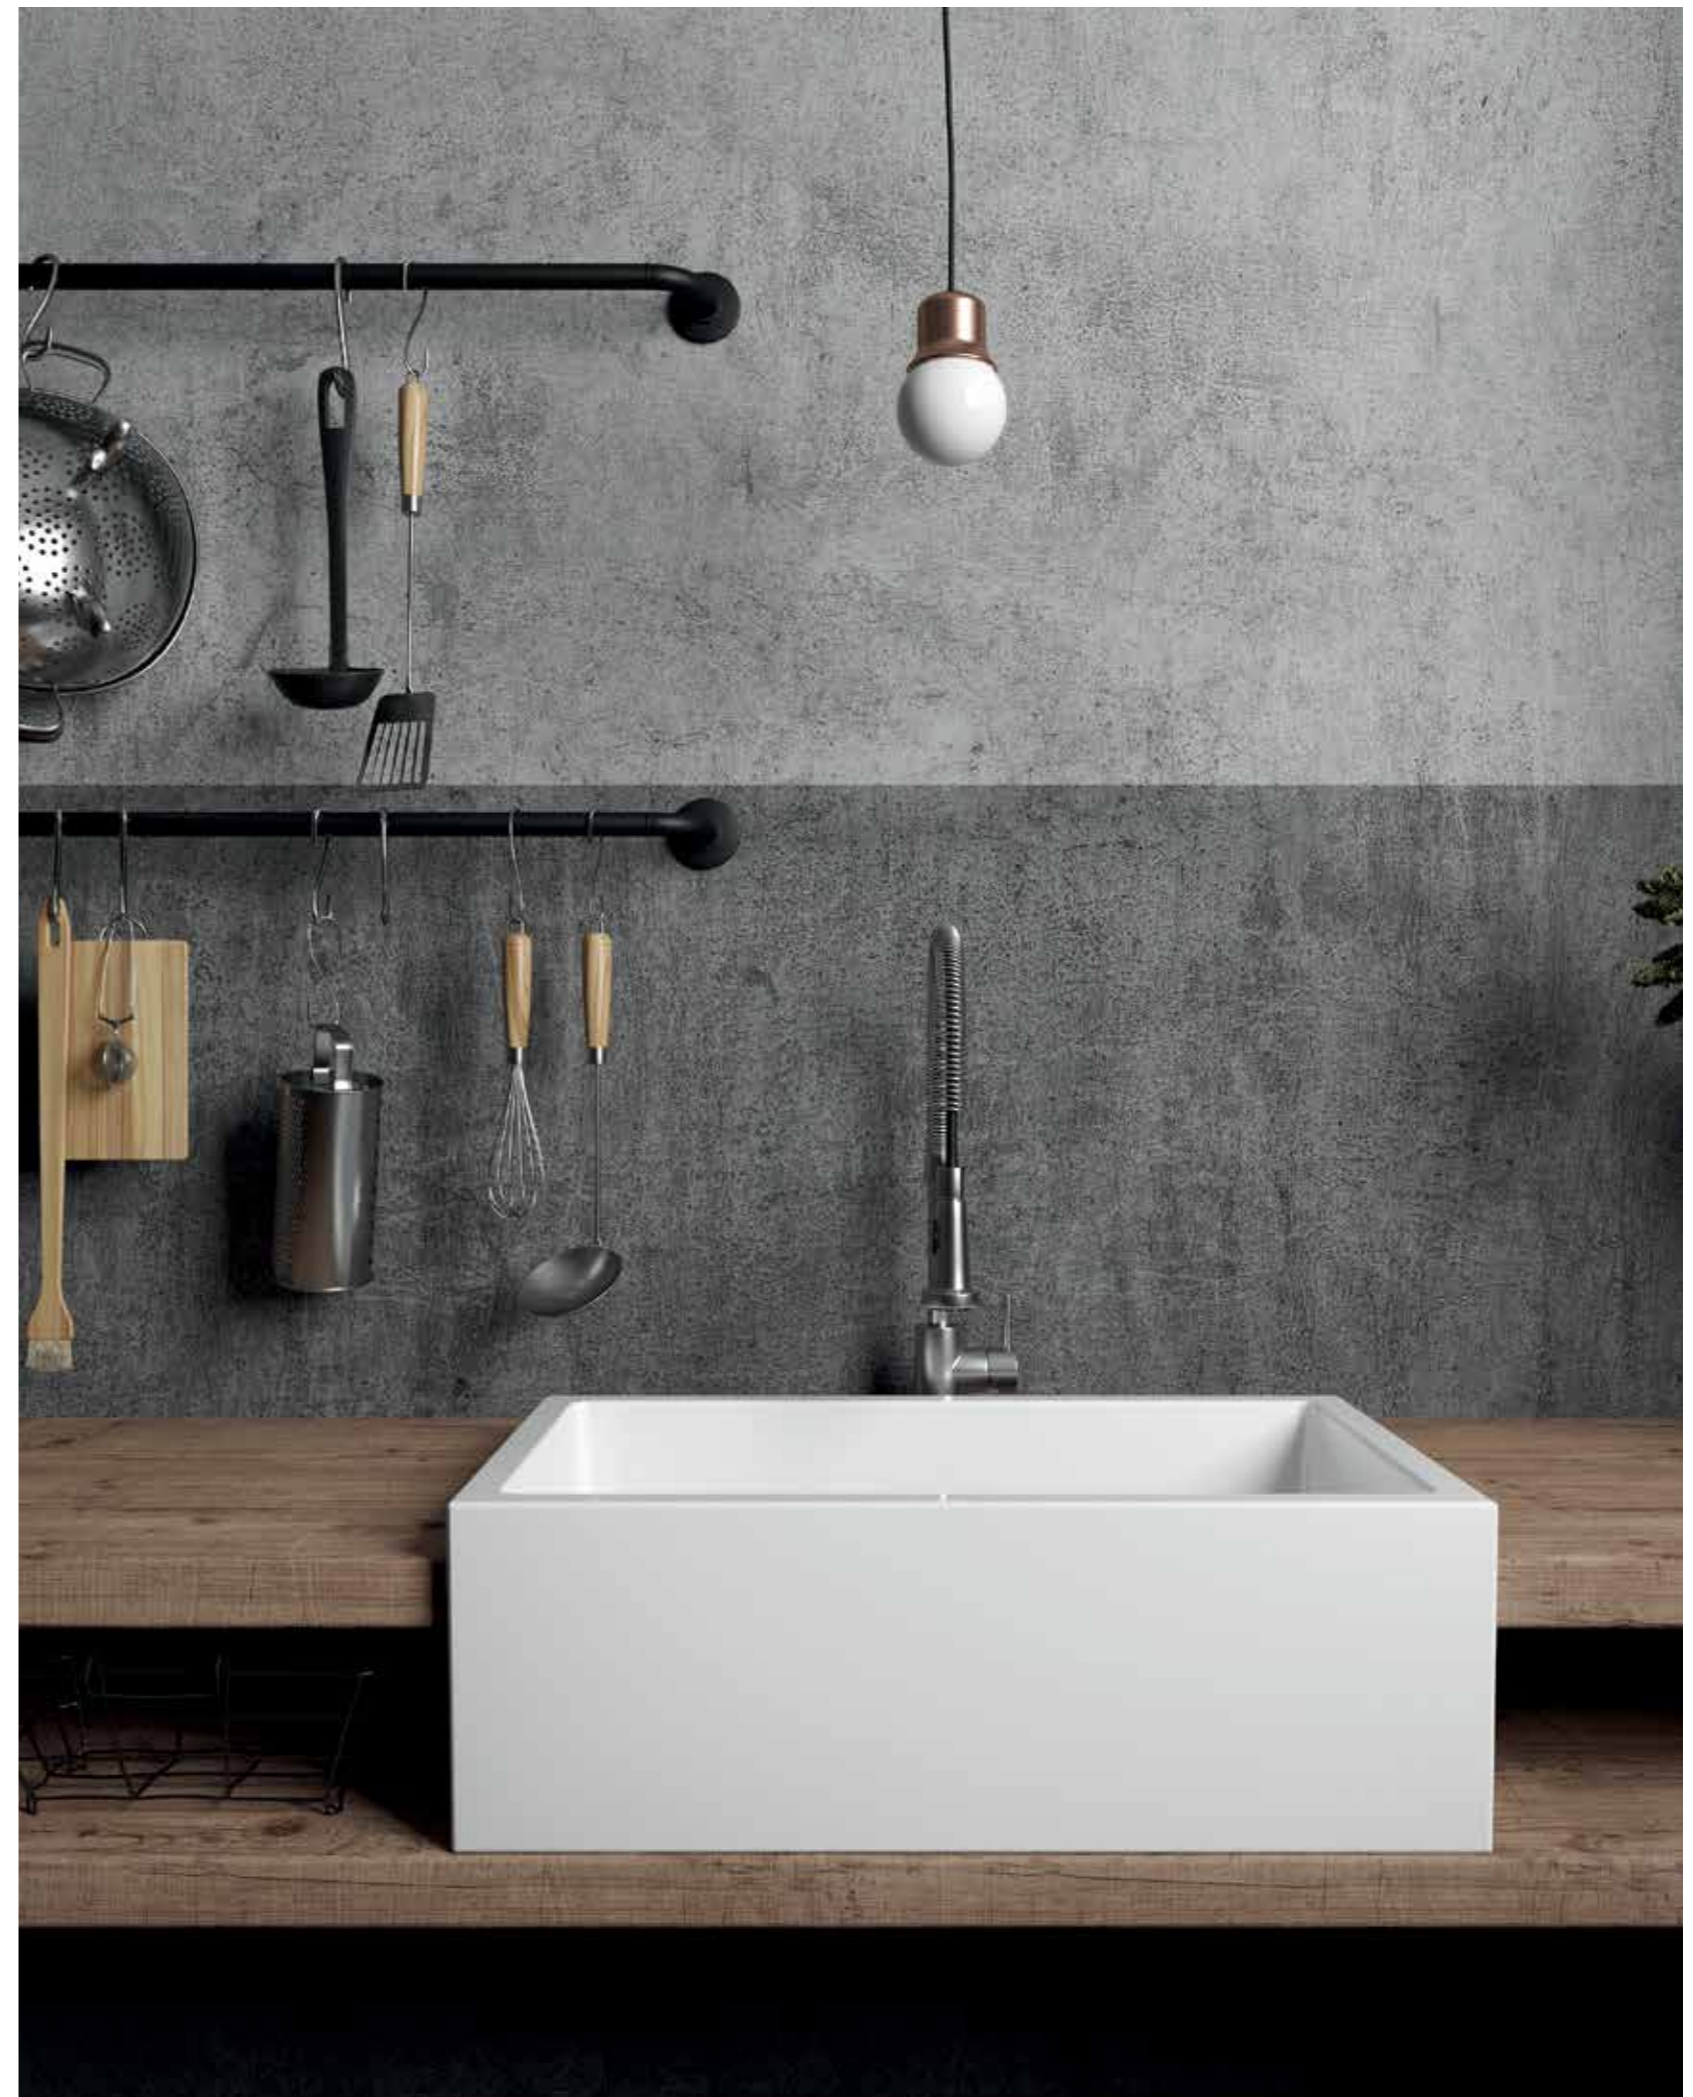

5117

Lavello reversibile, spessore pieno. Cfr. pag. 73.

Reversible farmhouse sink made in solid casting. See pag. 73.

Évier réversible, épaisseur pleine. Com. page 73.

Fregadero reversible, espesor completo. Ver. pág 73.

5117

Lavello proposto nella versione d'appoggio e con lato liscio. Cfr. pag. 73.

Countertop apron-front sink with smooth side. See pag. 73.

Évier dans la version à poser avec côté lisse. Com. page. 73.

Fregadero propuesto en la versión de apoyo y con lado liso. Ver. pág. 73.