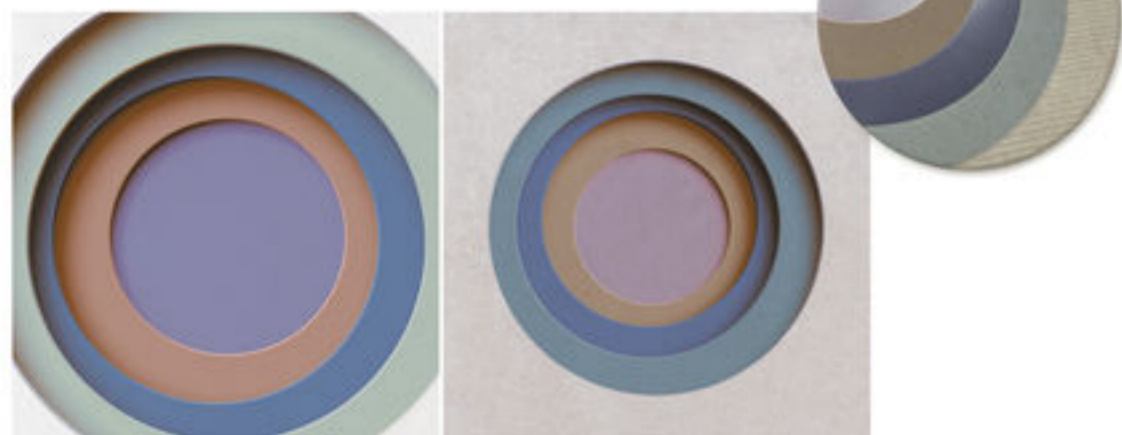

Diferentes diseños en cada caja
Different designs in each box

Pasta Roja
Red Body Tiles

Revestimiento
Wall Tiles

Acabado Satinado
Satin Finish

Variación gráfica media
Moderate Variation

Decor Wow
30 x 60 CM