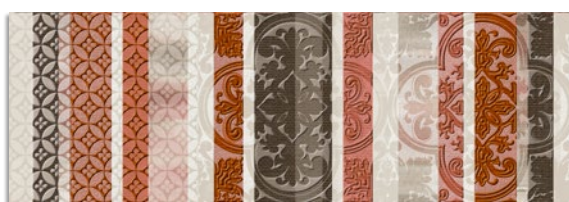

* Vitrail-4 Rosso
R.347

4 pieces per box / 4 piezas por caja / 4 pièces par boîte

1. This reference is composed by different designs coming in the same box.
   Esta referencia está compuesta por diseños diferentes mezclados en la misma caja.
   Cette référence est composée de décors différents emballés dans la même boîte.

	PIECES / BOX	M² / BOX	ML / BOX	KG / BOX	BOX / PALLET	M² / PALLET	ML / PALLET	KG / PALLET
25 x 75 cm / 9,8" x 29,5"	7	1,31	.	24,42	42	55,10	.	1026
0,5 x 75 cm / 0,2" x 29,5" Lotus	25	.	18,75	2,40	.	.	.	.