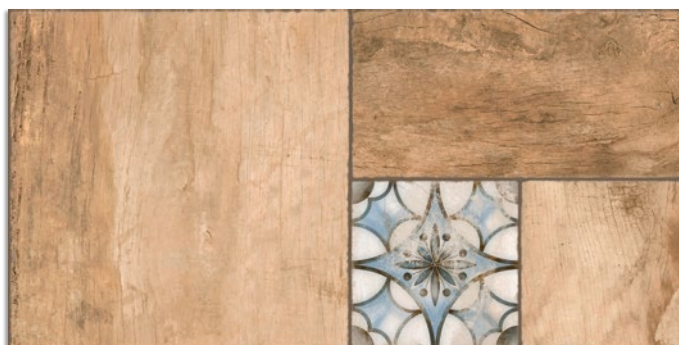

PATCHWOOD

PORCELAIN TILE PORCELÁNICO / GRÈS CÉRAME

45 x 90 cm / 17,7" x 35,5"

Patchwood
R.025

* Patchwood Decor
R.029

- * This reference is composed by different designs coming in the same box.
Esta referencia está compuesta por diseños diferentes mezclados en la misma caja.
Cette référence est composée de décors différents emballés dans la même boîte.