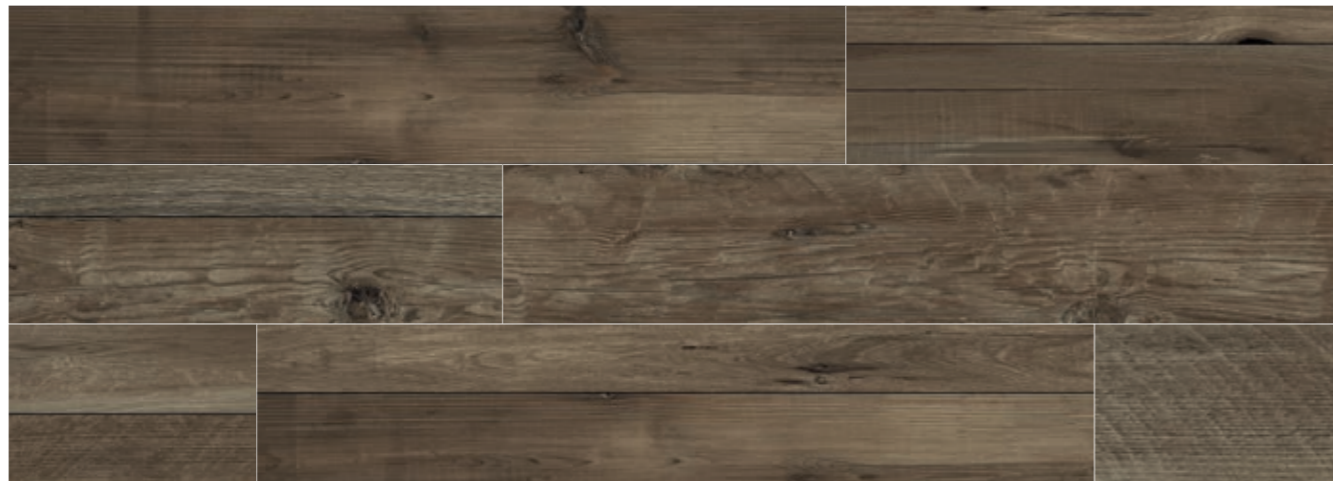

VALPARAISO
23 X 120

FLOOR
Valparaíso Oak 23,3x120

BEIGE

NATURAL

OAK

EBONY

VALPARAISO 23x120 9"x48"

PORCELAIN · PORCELANICO

GRIP C3 / ANTISLIP. ANTIDESLIZANTE

- B6 Valparaíso Beige 23,3x120
- B6 Valparaíso Natural 23,3x120
- B6 Valparaíso Oak 23,3x120
- B6 Valparaíso Ebony 23,3x120

- B34 Valparaíso Beige Grip 23,3x120

SPECIAL PIECES. AVAILABLE IN ALL COLORS · PIEZAS ESPECIALES. DISPONIBLE EN TODOS LOS COLORES.