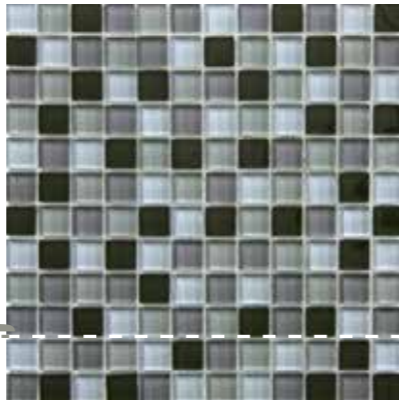

25X40 FIESTA
10"x16"

Con esta colección Cerámica Ribesalbes recupera un formato que no falla. Revestimiento en acabado brillo con finas líneas decorativas que se complementa con un conjunto de mallas.

With this collection Cerámica Ribesalbes gets back to a format that never fails. Lining in gloss finish with fine decorative lines that is complemented by a set of meshes.

25X40
10"x16" FIESTA

revestimiento brillante
glossy wall tiling

Fiesta Blanco
25x40 / 10"x16"

Fiesta Negro
25x40 / 10"x16"

Lagos Night
30x30 / 12"x12"

Murano Negro
30x30 / 12"x12"

FIESTA BLANCO 25X40 ^
FIESTA NEGRO 25X40
MALLA LAGOS NIGHT 30X30
PAVIMENTO ANTIGUA BASE NEGRO 20X20

25X40 FIESTA

10"x16"

revestimiento brillante
glossy wall tiling

revestimiento brillante
glossy wall tiling

Fiesta Blanco
25x40 / 10"x16"

Lagos Kongo
30x30 / 12"x12"

Fiesta Blanco
25x40 / 10"x16"

Lagos Persia
30x30 / 12"x12"

Fiesta Gris
25x40 / 10"x16"

Murano Negro
30x30 / 12"x12"

Fiesta Malva
25x40 / 10"x16"

Murano Lila
30x30 / 12"x12"

25X40 FIESTA

10"x16"

revestimiento brillante
glossy wall tiling

Fiesta Verde
25x40 / 10"x16"