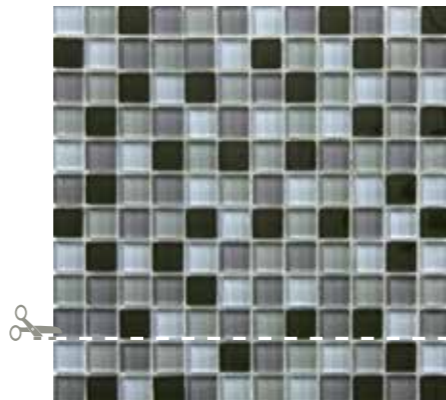

25X40 FIESTA

10"x16"

revestimiento brillante
glossy wall tiling

revestimiento brillante
glossy wall tiling

Fiesta Blanco
25x40 / 10"x16"

Lagos Kongo
30x30 / 12"x12"

Fiesta Blanco
25x40 / 10"x16"

Lagos Persia
30x30 / 12"x12"

Fiesta Gris
25x40 / 10"x16"

Murano Negro
30x30 / 12"x12"

Fiesta Malva
25x40 / 10"x16"

Murano Lila
30x30 / 12"x12"

25X40 FIESTA

10"x16"

revestimiento brillante
glossy wall tiling

Fiesta Verde
25x40 / 10"x16"