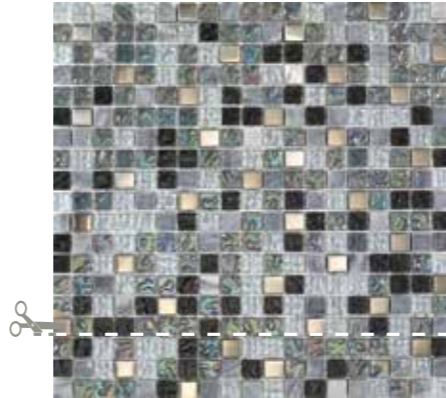

25X40 FIESTA

10"x16"

revestimiento brillante
glossy wall tiling

revestimiento brillante
glossy wall tiling

Fiesta Blanco
25x40 / 10"x16"

Lagos Kongo
30x30 / 12"x12"

Fiesta Blanco
25x40 / 10"x16"

Lagos Persia
30x30 / 12"x12"

Fiesta Gris
25x40 / 10"x16"

Murano Negro
30x30 / 12"x12"

Fiesta Malva
25x40 / 10"x16"

Murano Lila
30x30 / 12"x12"

25X40 FIESTA

10"x16"

revestimiento brillante
glossy wall tiling

Fiesta Verde
25x40 / 10"x16"