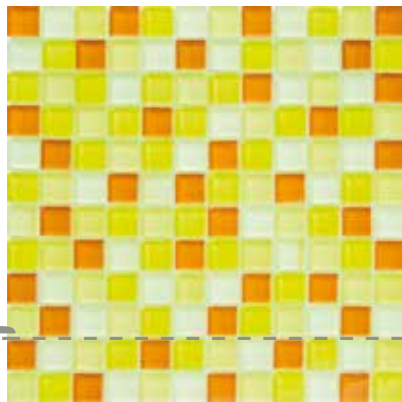

25X40 FIESTA
10"x16"

Con esta colección Cerámica Ribesalbes recupera un formato que no falla. Revestimiento en acabado brillo con finas líneas decorativas que se complementa con un conjunto de mallas.

With this collection Cerámica Ribesalbes gets back to a format that never fails. Lining in gloss finish with fine decorative lines that is complemented by a set of meshes.

25X40 FIESTA

10"x16"

revestimiento brillante
glossy wall tiling

revestimiento brillante
glossy wall tiling

Fiesta Blanco
25x40 / 10"x16"

Lagos Kongo
30x30 / 12"x12"

Fiesta Blanco
25x40 / 10"x16"

Lagos Persia
30x30 / 12"x12"

Fiesta Gris
25x40 / 10"x16"

Murano Negro
30x30 / 12"x12"

Fiesta Malva
25x40 / 10"x16"

Murano Lila
30x30 / 12"x12"

25X40 FIESTA

10"x16"

revestimiento brillante
glossy wall tiling

Fiesta Verde
25x40 / 10"x16"

Lagos Lima
30x30 / 12"x12"

Murano Amarillo
30x30 / 12"x12"

Murano Amarillo
5x30 / 2"x12"

pavimento mate
matt flooring

Pavimento coordinado GRES | 20x20 / 8"x8"

Pavimento
Antigua Base Blanco
20x20 / 8"x8"

Pavimento
Antigua Base Negro
20x20 / 8"x8"