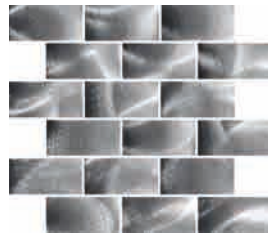

CAROUSEL

30X90 - 12"X35"

PASTA BLANCA - WHITE BODY

BINARIO 30X90 BLANCO MATE

DRB500 Matrix 30x90 Blanco Mate - **B27**
CAS515 Lumina 30x90 Blanco Brillo - **B27**

DRA500 Binario 30x90 Blanco Mate - **B29**
DLR500 Binario 30x90 Blanco Brillo - **B29**

FBK500 Drift 30x90 Blanco Mate - **B29**
FBA500 Drift 30x90 Blanco Brillo - **B29**

CZW480 M. Fiber 30x30 Plata - **P31** *

DCR480 M. Twin 30x30 Plata - **P31** *

DCX610 M. Play 30x30 Beige - **P25** *

DCX185 M. Play 30x30 Agua - **P25** *