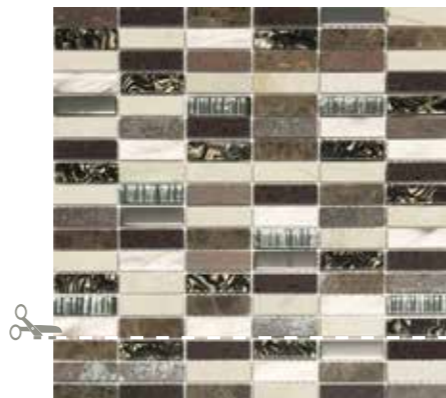

25X40 PEKIN
10"x16"

Colección de revestimiento mate inspirada en la unión de la tela y la cerámica. Colores neutros que ayudan a crear estancias agradables.

Matte lining collection inspired by the merger of fabric and ceramics. Neutral colours that help to create pleasant rooms.

PEKIN GRIS 25X40
PEKIN MARENGO 25X40
PAVIMENTO ANTIGUA BLANCO 20X20 >

25X40 PEKIN

10"x16"

revestimiento mate
matt wall tiling

revestimiento mate
matt wall tiling

Pekin Marfil
25x40 / 10"x16"

Safari Leopard
30x30 / 12"x12"

Pekin Gris
25x40 / 10"x16"

Safari Elephant
30x30 / 12"x12"

Pekin Moka
25x40 / 10"x16"

Helsinki Cobre
30x30 / 12"x12"

Pekin Marengo
25x40 / 10"x16"

Helsinki Plata
30x30 / 12"x12"

Helsinki Cobre
5x30 / 2"x12"