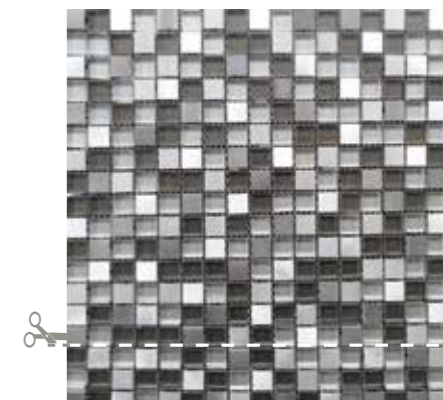

PEKIN GRIS 25X40
PEKIN MARENGO 25X40
PAVIMENTO ANTIGUA BLANCO 20X20 >

25X40 PEKIN

10"x16"

revestimiento mate
matt wall tiling

revestimiento mate
matt wall tiling

Pekin Marfil
25x40 / 10"x16"

Safari Leopard
30x30 / 12"x12"

Pekin Gris
25x40 / 10"x16"

Safari Elephant
30x30 / 12"x12"

Pekin Moka
25x40 / 10"x16"

Helsinki Cobre
30x30 / 12"x12"

Pekin Marengo
25x40 / 10"x16"

Helsinki Plata
30x30 / 12"x12"

Helsinki Cobre
5x30 / 2"x12"