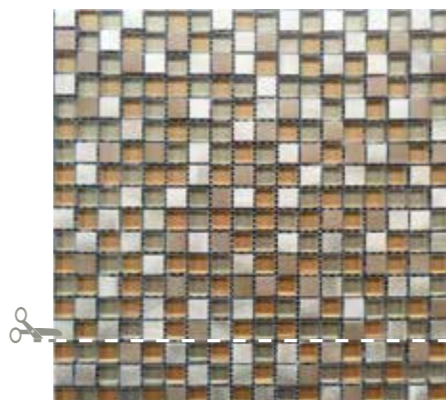

25X40 PEKIN
10"x16"

Colección de revestimiento mate inspirada en la unión de la tela y la cerámica. Colores neutros que ayudan a crear estancias agradables.

Matte lining collection inspired by the merger of fabric and ceramics. Neutral colours that help to create pleasant rooms.

PEKIN GRIS 25X40
PEKIN MARENGO 25X40
PAVIMENTO ANTIGUA BLANCO 20X20 >

25X40 PEKIN

10"x16"

revestimiento mate
matt wall tiling

revestimiento mate
matt wall tiling

Pekin Marfil
25x40 / 10"x16"

Safari Leopard
30x30 / 12"x12"

Pekin Gris
25x40 / 10"x16"

Safari Elephant
30x30 / 12"x12"

Pekin Moka
25x40 / 10"x16"

Helsinki Cobre
30x30 / 12"x12"

Pekin Marengo
25x40 / 10"x16"

Helsinki Plata
30x30 / 12"x12"

Helsinki Cobre
5x30 / 2"x12"