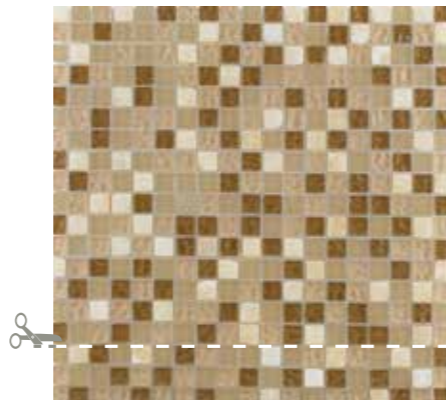

25X40 TIBET

10"x16"

Revestimiento en formato 25x40 con múltiples matices en sus superficies. Colección disponible en cuatro tonos en sus bases que se complementan con una serie de mallas.

Lining in a 25x40 format with multiple nuances on its surfaces. Collections available in four hues for their bases that are complemented by a series of meshes.

TIBET PERLA 25X40
TIBET MARENGO 25X40 >

25X40 TIBET

10"x16"

revestimiento mate
matt wall tiling

revestimiento mate
matt wall tiling

Tibet Marfil
25x40 / 10"x16"

Tibet Moka
25x40 / 10"x16"

Safari Tiger
30x30 / 12"x12"

Lagos Beige
30x30 / 12"x12"

Tibet Perla
25x40 / 10"x16"

Tibet Marengo
25x40 / 10"x16"

Safari Zebra
30x30 / 12"x12"

Safari Zebra
5x30 / 2"x12"

SERIE TIBET 25X40

MODELO	MEDIDAS	PIEZAS / CAJA	PIEZAS / M2	CAJAS / PALET	PESO / M2	PESO / PIEZA	PESO / CAJA	M2 / PALET	PESO / PALET	VENTA
BASE	25 x 40 - 10" x 16"	10	10	78	15	1,5	15	78	1.170	M2
MALLA	30 x 30 - 12" x 12"	8	-	-	-	1,67	13,33	-	-	PIEZA