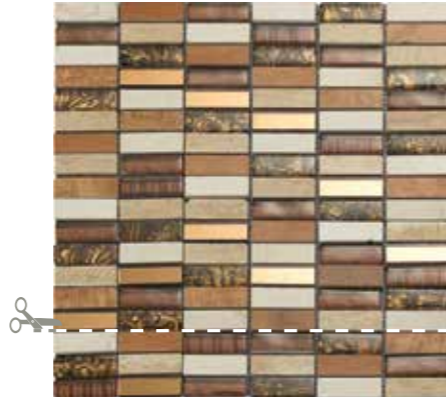

25X40 TIBET

10"x16"

Revestimiento en formato 25x40 con múltiples matices en sus superficies. Colección disponible en cuatro tonos en sus bases que se complementan con una serie de mallas.

Lining in a 25x40 format with multiple nuances on its surfaces. Collections available in four hues for their bases that are complemented by a series of meshes.

TIBET PERLA 25X40
TIBET MARENGO 25X40 >

25X40 TIBET

10"x16"

revestimiento mate
matt wall tiling

revestimiento mate
matt wall tiling

Tibet Marfil
25x40 / 10"x16"

Tibet Moka
25x40 / 10"x16"

Safari Tiger
30x30 / 12"x12"

Lagos Beige
30x30 / 12"x12"

Tibet Perla
25x40 / 10"x16"

Tibet Marengo
25x40 / 10"x16"

Safari Zebra
30x30 / 12"x12"

Safari Zebra
5x30 / 2"x12"

SERIE TIBET 25X40

MODELO	MEDIDAS	PIEZAS / CAJA	PIEZAS / M2	CAJAS / PALET	PESO / M2	PESO / PIEZA	PESO / CAJA	M2 / PALET	PESO / PALET	VENTA
BASE	25 x 40 - 10" x 16"	10	10	78	15	1,5	15	78	1.170	M2
MALLA	30 x 30 - 12" x 12"	8	-	-	-	1,67	13,33	-	-	PIEZA